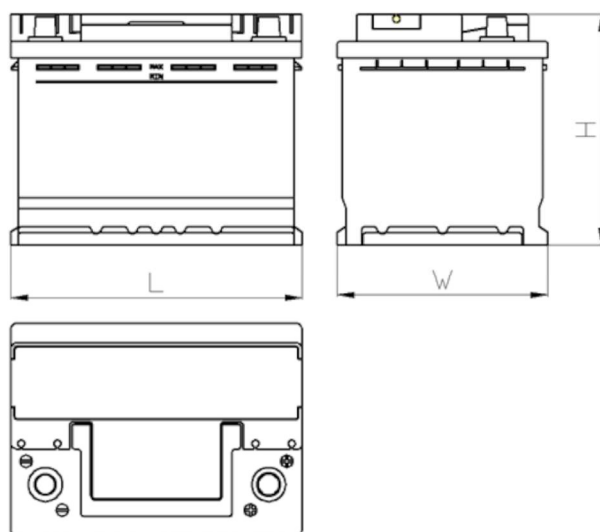

KARTA PRODUKTU

Numer Katalogowy	790958500
Dane Techniczne	
Pojemność (Ah)	95Ah
Napięcie (V)	12V
Prąd rozruchowy (A)EN	850
Długość (mm) [L]	353
Szerokość (mm) [W]	175
Wysokość (mm) [H]	175
Waga (kg) +/- 10%	21,3
Układ połączeń	0 (Prawo +)
Końcówki	1
Mocowanie	B13
Wskaźnik naładowania	x
Prąd ładowania	Ok. 1/10 pojemności znamionowej
Napięcie ładowania	14,8 V
Typ/ Technologia	Kwasowo-ołowiowy (Ca-Ca) / X-Classe

CERTIFIED

www.tecdoc.de

www.teccom.de

TECHNICAL DATA SHEET

Catalog number	790958500
TECHNICAL DATA	
Capacity (Ah)	95Ah
Voltage (V)	12V
Cold cranking performance (A)EN	850
Length (mm) [L]	353
Width (mm) [W]	175
Height (mm) [H]	175
Weight (kg) +/- 10%	21,3
Connection layout	0 (Right +)
Tips	1
Base hold-down	B13
Charge indicator	x
Charging current	Approx. 1/10 Rated Capacity
Charging voltage	14,8 V
Type / Technology	Lead-Acid (Ca-Ca) / X-Classe