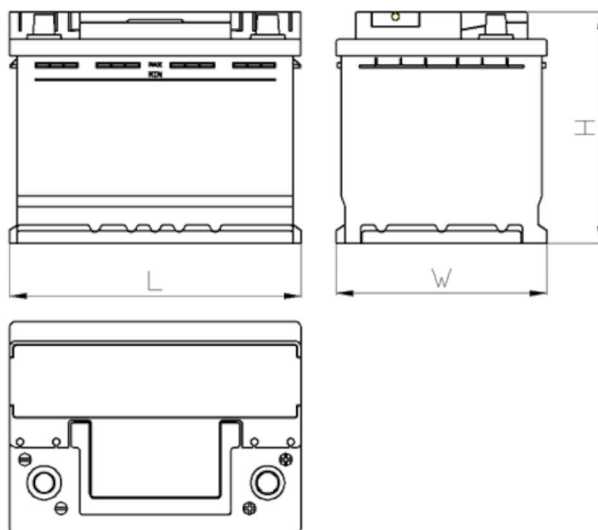

AEO

CERTIFIED

www.tecdoc.de

www.teccom.de

Dátový hárok

Katalógové číslo	790958500
Technické údaje	
Kapacita (Ah)	95Ah
Napätie (V)	12V
Štartovací prúd (A) EN	850
Dĺžka (mm)	353
Šírka (mm)	175
Výška (mm)	175
Hmotnosť (kg) +/- 10%	21,3
Systém pripojenia	0 (Pravo +)
Koncovky	1
Montážne	B13
Indikátor nabitia	x
Nabíjací prúd	Ok. 1/10 menovitej kapacity
Nabíjacie napätie	14,8 V
Typ / technológia	Kyselinovo - olovovy (Ca-Ca) / X-Classe