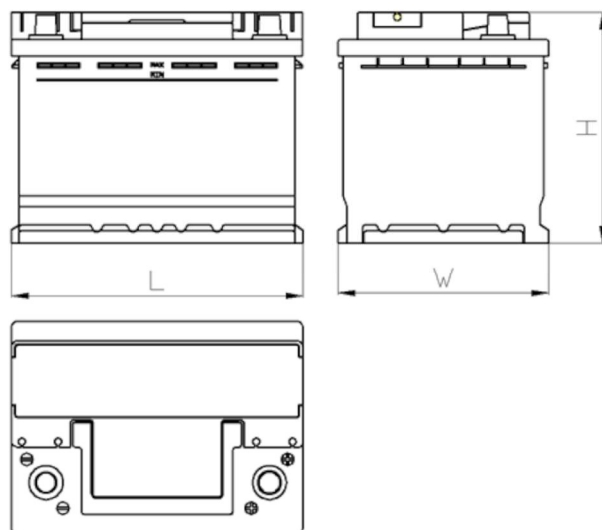

www.tecdoc.de

www.teccom.de

SCHEDA PRODOTTO

Numero di catalogo	790958500
Dati tecnici	
Capacità (Ah)	95Ah
Tensione (V)	12V
Spunto (A)EN	850
Lunghezza (mm) [L]	353
Larghezza (mm) [W]	175
Altezza (mm) [H]	175
Peso (kg) +/- 10%	21,3
Sistema di connessione	0 (Destra +)
Estremità	1
Montaggio	B13
Indicatore di carica	x
Corrente di carica	Circa 1/10 Capacità nominale
Tensione di carica	14,8 V
Tipo / Tecnologia	al Piombo-Acido (Ca-Ca) / X-Classe