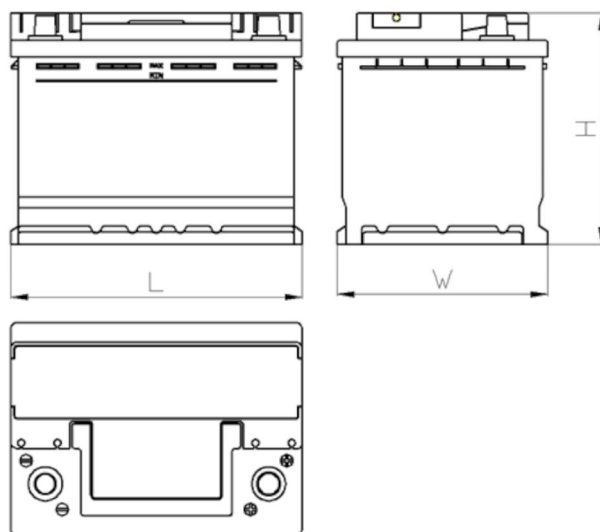

Технические характеристики

Каталожный номер	790958500
Технические данные	
Емкость (Ач)	95Ah
Напряжение (В)	12V
Пусковой ток (А) EN	850
Длина (мм) [L]	353
Ширина (мм) [W]	175
Высота (мм) [H]	175
Вес (кг) +/- 10%	21,3
Система связи	0 (право +)
концы	1
монтаж	B13
Индикатор заряда	x
Зарядный ток	Прибл. 1/10 от номинальной мощности
Зарядное напряжение	14,8 V
Тип / Технология	Кислота-свинец (Ca-Ca) / X-Classe

*Замена по умолчанию Varta: - (Проверить)

MASTER-SPORT Automobiltechnik (MS) GmbH
Leopoldstr. 244 80807 München
Tel: +48 18 35 35 475 E-mail: sekretariat@master-sport.de

ISO 9001

ISO IATF 16949*

CERTIFIED

AEO

CERTIFIED

www.tecdoc.de

www.teccom.de