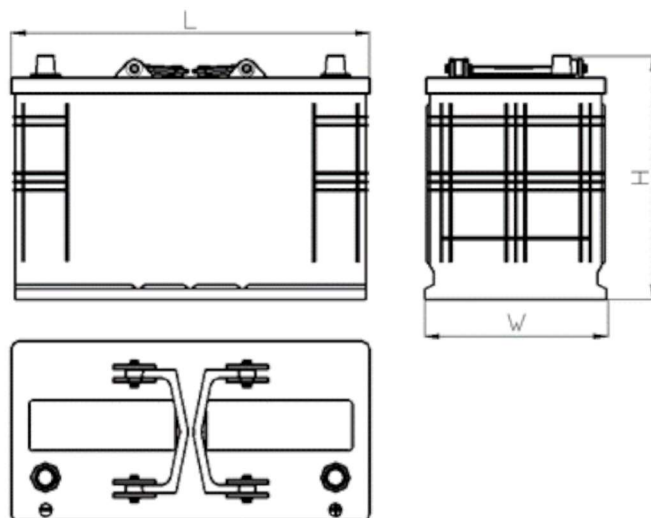

TECHNISCHES DATENBLATT

Nummer	790828000
TECHNISCHE DATEN	
Nennkapazität (Ah)	82Ah
Nennspannung (V)	12V
Kaltstartstrom (A)EN	800
Länge (mm) [L]	315
Szerokość (mm) [W]	175
Höhe (mm) [H]	190
Batteriegewicht (kg) +/- 10%	-
Polausführung	0 (Rechts +)
Schaltung	1
Bodenleiste	B13
Ladeanzeige	x
Ladestrom	Ca. 1/10 Nennkapazität
Ladespannung	14,8 V
Typ / Technologie	Blei-Säure-Batterie (Ca-Ca) / X-Classe

*STANDARD-ERSATZ Varta: 580 500 073 (Scheck)

MASTER-SPORT Automobiltechnik (MS) GmbH
Leopoldstr. 244 80807 München
Tel: +48 18 35 35 475 E-mail: sekretariat@master-sport.de

ISO 9001

ISO IATF 16949*

CERTIFIED

AEO

CERTIFIED

www.tecdoc.de

www.teccom.de