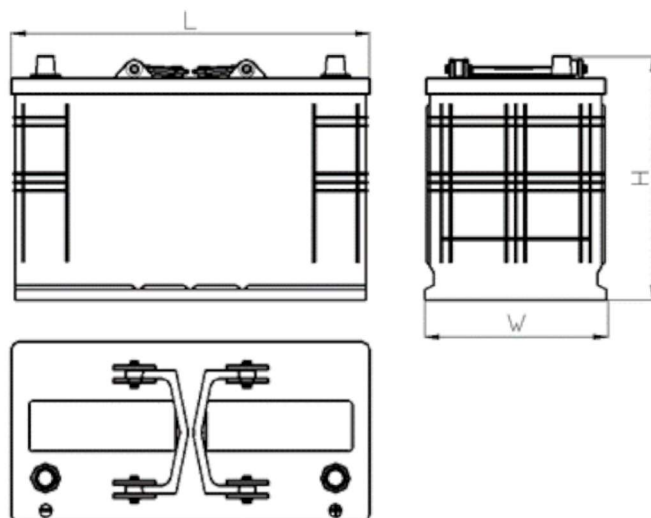

AEO

CERTIFIED

www.tecdoc.de

www.teccom.de

SCHEDA PRODOTTO

Numero di catalogo	790828000
Dati tecnici	
Capacità (Ah)	82Ah
Tensione (V)	12V
Spunto (A)EN	800
Lunghezza (mm) [L]	315
Larghezza (mm) [W]	175
Altezza (mm) [H]	190
Peso (kg) +/- 10%	-
Sistema di connessione	0 (Destra +)
Estremità	1
Montaggio	B13
Indicatore di carica	x
Corrente di carica	Circa 1/10 Capacità nominale
Tensione di carica	14,8 V
Tipo / Tecnologia	al Piombo-Acido (Ca-Ca) / X-Classe