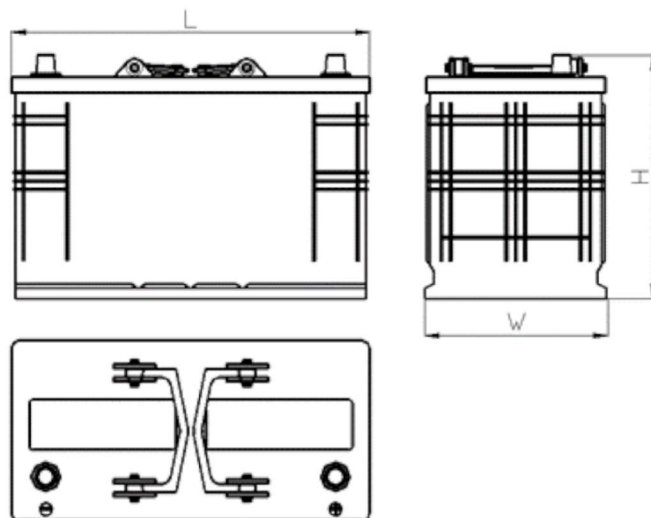

CERTIFIED

AEO

CERTIFIED

www.tecdoc.de

www.teccom.de

Dátový hárok

Katalógové číslo	790828000
Technické údaje	
Kapacita (Ah)	82Ah
Napätie (V)	12V
Štartovací prúd (A) EN	800
Dĺžka (mm)	315
Šírka (mm)	175
Výška (mm)	190
Hmotnosť (kg) +/- 10%	-
Systém pripojenia	0 (Pravo +)
Koncovky	1
Montážne	B13
Indikátor nabitia	x
Nabíjací prúd	Ok. 1/10 menovitej kapacity
Nabíjacie napätie	14,8 V
Typ / technológia	Kyselinovo -olovovy (Ca-Ca) / X-Classe