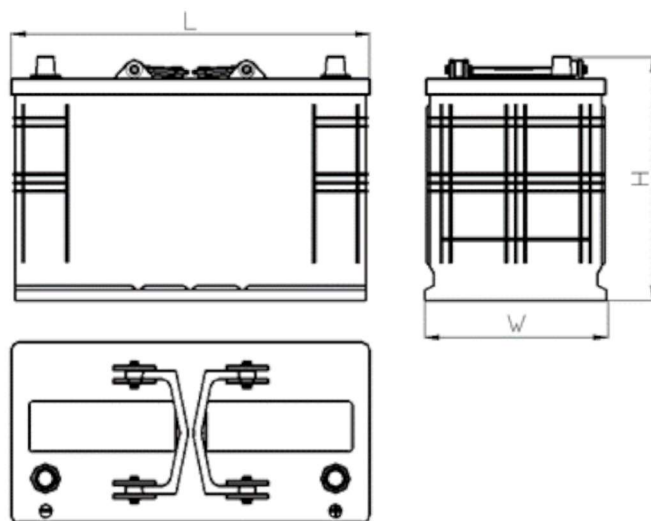

AEO

CERTIFIED

www.tecdoc.de

www.teccom.de

Технические характеристики

Каталожный номер	790828000
Технические данные	
Емкость (Ач)	82Ah
Напряжение (В)	12V
Пусковой ток (А) EN	800
Длина (мм) [L]	315
Ширина (мм) [W]	175
Высота (мм) [H]	190
Вес (кг) +/- 10%	-
Система связи	0 (право +)
концы	1
монтаж	B13
Индикатор заряда	x
Зарядный ток	Прибл. 1/10 от номинальной мощности
Зарядное напряжение	14,8 V
Тип / Технология	Кислота-свинец (Ca-Ca) / X-Classe