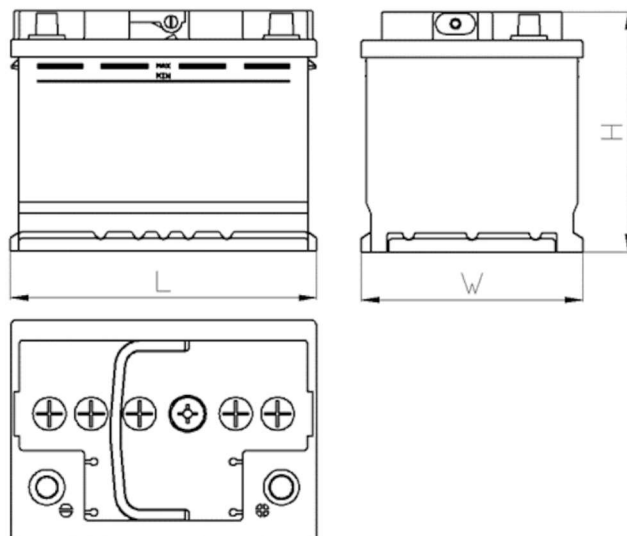

AEO

CERTIFIED

www.tecdoc.de

www.teccom.de

Технические характеристики

Каталожный номер	790807300
Технические данные	
Емкость (Ач)	80Ah
Напряжение (В)	12V
Пусковой ток (А) EN	730
Длина (мм) [L]	315
Ширина (мм) [W]	175
Высота (мм) [H]	175
Вес (кг) +/- 10%	19,1
Система связи	0 (право +)
концы	1
монтаж	B13
Индикатор заряда	x
Зарядный ток	Прибл. 1/10 от номинальной мощности
Зарядное напряжение	14,8 V
Тип / Технология	Кислота-свинец (Ca-Ca) / X-Classe