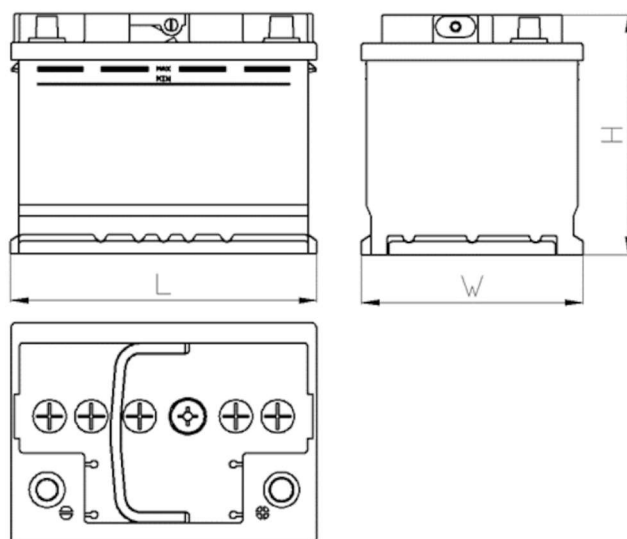

AEO

CERTIFIED

www.tecdoc.de

www.teccom.de

SCHEDA PRODOTTO

Numero di catalogo	790807300
Dati tecnici	
Capacità (Ah)	80Ah
Tensione (V)	12V
Spunto (A)EN	730
Lunghezza (mm) [L]	315
Larghezza (mm) [W]	175
Altezza (mm) [H]	175
Peso (kg) +/- 10%	19,1
Sistema di connessione	0 (Destra +)
Estremità	1
Montaggio	B13
Indicatore di carica	x
Corrente di carica	Circa 1/10 Capacità nominale
Tensione di carica	14,8 V
Tipo / Tecnologia	al Piombo-Acido (Ca-Ca) / X-Classe