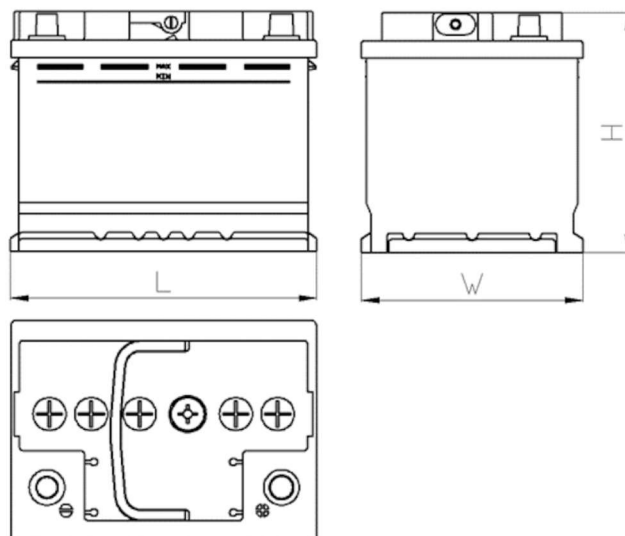

CERTIFIED

AEO

CERTIFIED

www.tecdoc.de

www.teccom.de

Dátový hárok

Katalógové číslo	790807300
Technické údaje	
Kapacita (Ah)	80Ah
Napätie (V)	12V
Štartovací prúd (A) EN	730
Dĺžka (mm)	315
Šírka (mm)	175
Výška (mm)	175
Hmotnosť (kg) +/- 10%	19,1
Systém pripojenia	0 (Pravo +)
Koncovky	1
Montážne	B13
Indikátor nabitia	x
Nabíjací prúd	Ok. 1/10 menovitej kapacity
Nabíjacie napätie	14,8 V
Typ / technológia	Kyselinovo -olovovy (Ca-Ca) / X-Classe