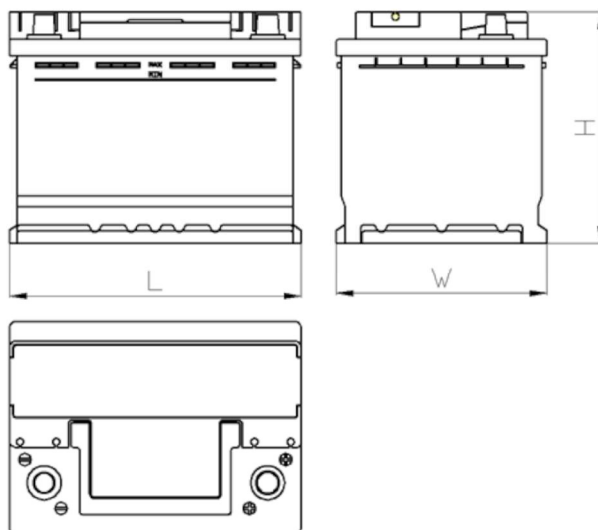

CERTIFIED

AEO

CERTIFIED

www.tecdoc.de

www.teccom.de

Dátový hárok

Katalógové číslo	790625800
Technické údaje	
Kapacita (Ah)	62Ah
Napätie (V)	12V
Štartovací prúd (A) EN	580
Dĺžka (mm)	242
Šírka (mm)	175
Výška (mm)	190
Hmotnosť (kg) +/- 10%	14,5
Systém pripojenia	0 (Pravo +)
Koncovky	1
Montážne	B13
Indikátor nabitia	x
Nabíjací prúd	Ok. 1/10 menovitej kapacity
Nabíjacie napätie	14,8 V
Typ / technológia	Kyselinovo - olovovy (Ca-Ca) / X-Classe