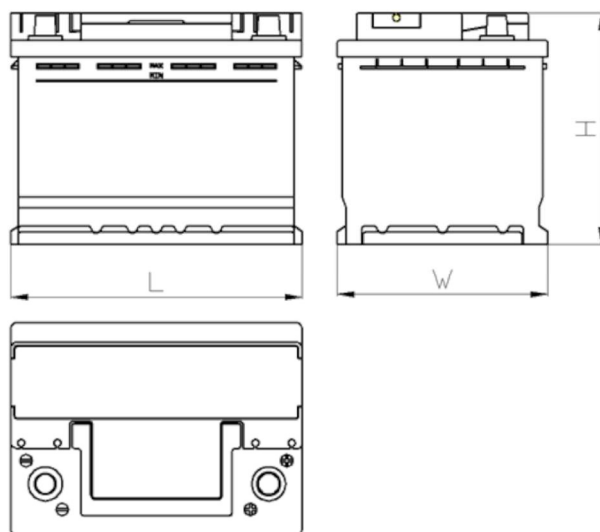

AEO

CERTIFIED

www.tecdoc.de

www.teccom.de

Технические характеристики

Каталожный номер	790625800
Технические данные	
Емкость (Ач)	62Ah
Напряжение (В)	12V
Пусковой ток (А) EN	580
Длина (мм) [L]	242
Ширина (мм) [W]	175
Высота (мм) [H]	190
Вес (кг) +/- 10%	14,5
Система связи	0 (право +)
концы	1
монтаж	B13
Индикатор заряда	x
Зарядный ток	Прибл. 1/10 от номинальной мощности
Зарядное напряжение	14,8 V
Тип / Технология	Кислота-свинец (Ca-Ca) / X-Classe