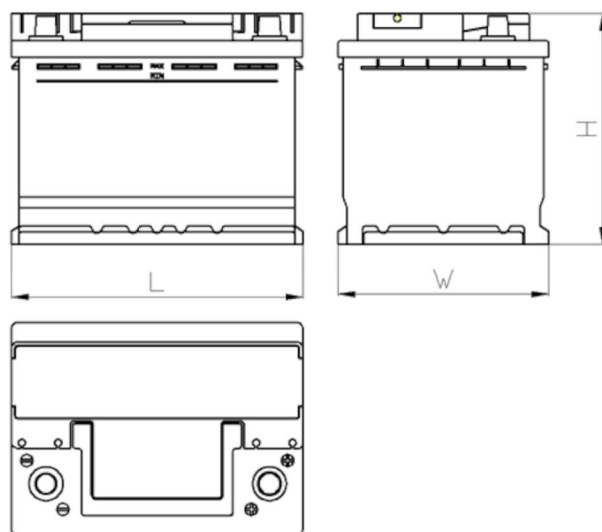

AEO

CERTIFIED

www.tecdoc.de

www.teccom.de

TECHNISCHES DATENBLATT

Nummer	790625800
TECHNISCHE DATEN	
Nennkapazität (Ah)	62Ah
Nennspannung (V)	12V
Kaltstartstrom (A)EN	580
Länge (mm) [L]	242
Szerokość (mm) [W]	175
Höhe (mm) [H]	190
Batteriegewicht (kg) +/- 10%	14,5
Polausführung	0 (Rechts +)
Schaltung	1
Bodenleiste	B13
Ladeanzeige	x
Ladestrom	Ca. 1/10 Nennkapazität
Ladespannung	14,8 V
Typ / Technologie	Blei-Säure-Batterie (Ca-Ca) / X-Classe