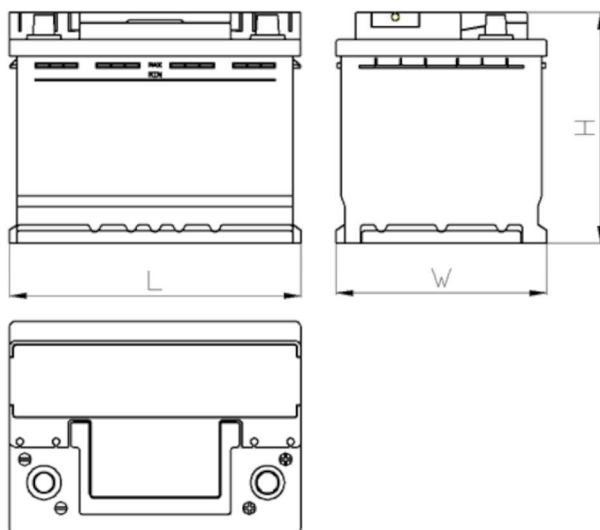

AEO

CERTIFIED

www.tecdoc.de

www.teccom.de

SCHEDA PRODOTTO

Numero di catalogo	790625800
Dati tecnici	
Capacità (Ah)	62Ah
Tensione (V)	12V
Spunto (A)EN	580
Lunghezza (mm) [L]	242
Larghezza (mm) [W]	175
Altezza (mm) [H]	190
Peso (kg) +/- 10%	14,5
Sistema di connessione	0 (Destra +)
Estremità	1
Montaggio	B13
Indicatore di carica	x
Corrente di carica	Circa 1/10 Capacità nominale
Tensione di carica	14,8 V
Tipo / Tecnologia	al Piombo-Acido (Ca-Ca) / X-Classe