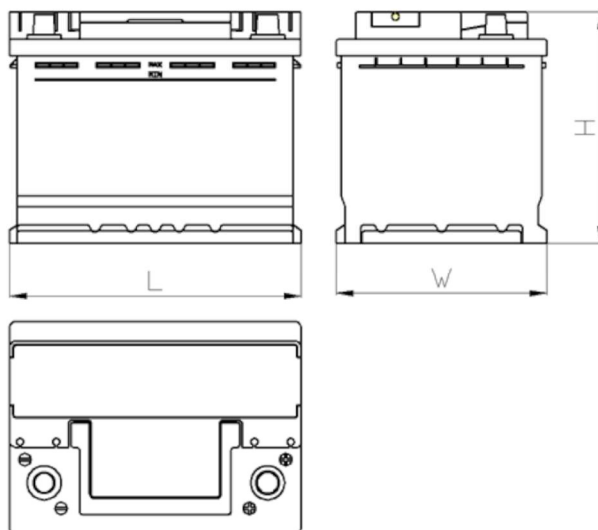

AEO

CERTIFIED

www.tecdoc.de

www.teccom.de

Dátový hárok

Katalógové číslo	780988501
Technické údaje	
Kapacita (Ah)	98Ah
Napätie (V)	12V
Štartovací prúd (A) EN	850
Dĺžka (mm)	353
Šírka (mm)	175
Výška (mm)	190
Hmotnosť (kg) +/- 10%	23,0
Systém pripojenia	1 (Lewo +)
Koncovky	1
Montážne	B13
Indikátor nabitia	✓
Nabíjací prúd	Ok. 1/10 menovitej kapacity
Nabíjacie napätie	14,8 V
Typ / technológia	Kyselinovo - olovovy (Ca-Ca) / X-Classe