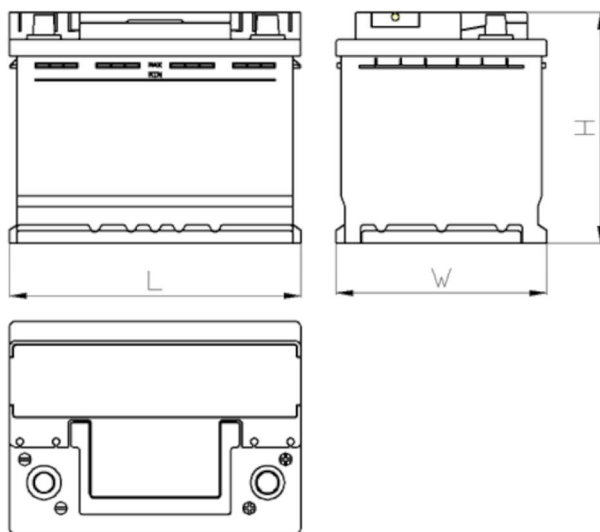

www.tecdoc.de

www.teccom.de

SCHEDA PRODOTTO

Numero di catalogo	780988501
Dati tecnici	
Capacità (Ah)	98Ah
Tensione (V)	12V
Spunto (A)EN	850
Lunghezza (mm) [L]	353
Larghezza (mm) [W]	175
Altezza (mm) [H]	190
Peso (kg) +/- 10%	23,0
Sistema di connessione	1 (Sinistra +)
Estremità	1
Montaggio	B13
Indicatore di carica	✓
Corrente di carica	Circa 1/10 Capacità nominale
Tensione di carica	14,8 V
Tipo / Tecnologia	al Piombo-Acido (Ca-Ca) / X-Classe