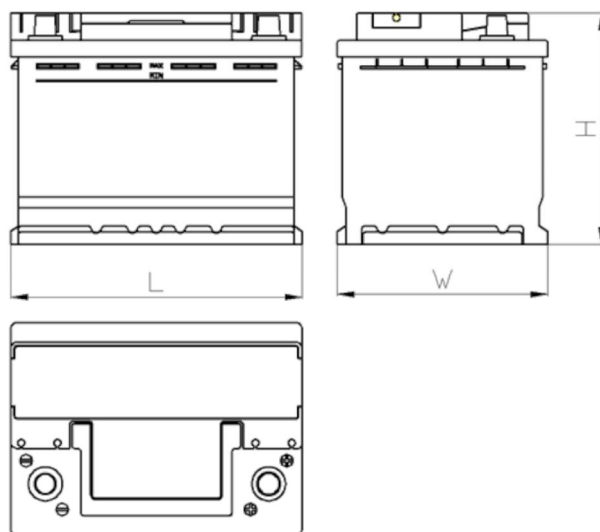

www.tecdoc.de

www.teccom.de

SCHEDA PRODOTTO

Numero di catalogo	780988501
Dati tecnici	
Capacità (Ah)	98Ah
Tensione (V)	12V
Spunto (A)EN	850
Lunghezza (mm) [L]	353
Larghezza (mm) [W]	175
Altezza (mm) [H]	190
Peso (kg) +/- 10%	23,0
Sistema di connessione	1 (Sinistra +)
Estremità	1
Montaggio	B13
Indicatore di carica	✓
Corrente di carica	Circa 1/10 Capacità nominale
Tensione di carica	14,8 V
Tipo / Tecnologia	al Piombo-Acido (Ca-Ca) / X-Classe

www.tecdoc.de

www.teccom.de

Технические характеристики

Каталожный номер	780988501
Технические данные	
Емкость (Ач)	98Ah
Напряжение (В)	12V
Пусковой ток (А) EN	850
Длина (мм) [L]	353
Ширина (мм) [W]	175
Высота (мм) [H]	190
Вес (кг) +/- 10%	23,0
Система связи	1 (слева +)
концы	1
монтаж	B13
Индикатор заряда	✓
Зарядный ток	Прибл. 1/10 от номинальной мощности
Зарядное напряжение	14,8 V
Тип / Технология	Кислота-свинец (Ca-Ca) / X-Classe