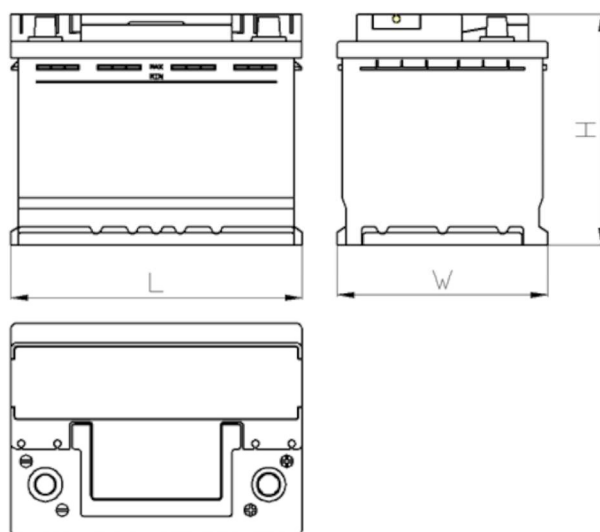

KARTA PRODUKTU

Numer Katalogowy	780988501
Dane Techniczne	
Pojemność (Ah)	98Ah
Napięcie (V)	12V
Prąd rozruchowy (A)EN	850
Długość (mm) [L]	353
Szerokość (mm) [W]	175
Wysokość (mm) [H]	190
Waga (kg) +/- 10%	23,0
Układ połączeń	1 (Lewo +)
Końcówki	1
Mocowanie	B13
Wskaźnik naładowania	✓
Prąd ładowania	Ok. 1/10 pojemności znamionowej
Napięcie ładowania	14,8 V
Typ/ Technologia	Kwasowo-ołowiowy (Ca-Ca) / X-Classe

CERTIFIED

www.tecdoc.de

www.teccom.de

TECHNICAL DATA SHEET

Catalog number	780988501
TECHNICAL DATA	
Capacity (Ah)	98Ah
Voltage (V)	12V
Cold cranking performance (A)EN	850
Length (mm) [L]	353
Width (mm) [W]	175
Height (mm) [H]	190
Weight (kg) +/- 10%	23,0
Connection layout	1 (Left +)
Tips	1
Base hold-down	B13
Charge indicator	✓
Charging current	Approx. 1/10 Rated Capacity
Charging voltage	14,8 V
Type / Technology	Lead-Acid (Ca-Ca) / X-Classe