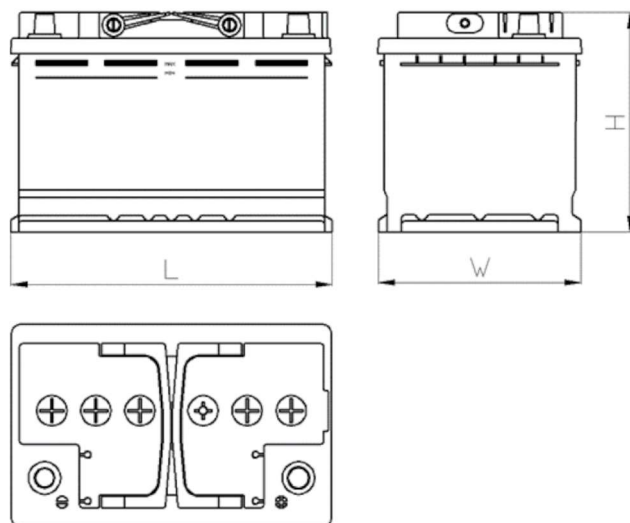

AEO

CERTIFIED

www.tecdoc.de

www.teccom.de

SCHEDA PRODOTTO

Numero di catalogo	780928502
Dati tecnici	
Capacità (Ah)	92Ah
Tensione (V)	12V
Spunto (A)EN	850
Lunghezza (mm) [L]	315
Larghezza (mm) [W]	175
Altezza (mm) [H]	190
Peso (kg) +/- 10%	21,0
Sistema di connessione	2 (Destra +)
Estremità	1
Montaggio	B13
Indicatore di carica	✓
Corrente di carica	Circa 1/10 Capacità nominale
Tensione di carica	14,8 V
Tipo / Tecnologia	al Piombo-Acido (Ca-Ca) / X-Classe