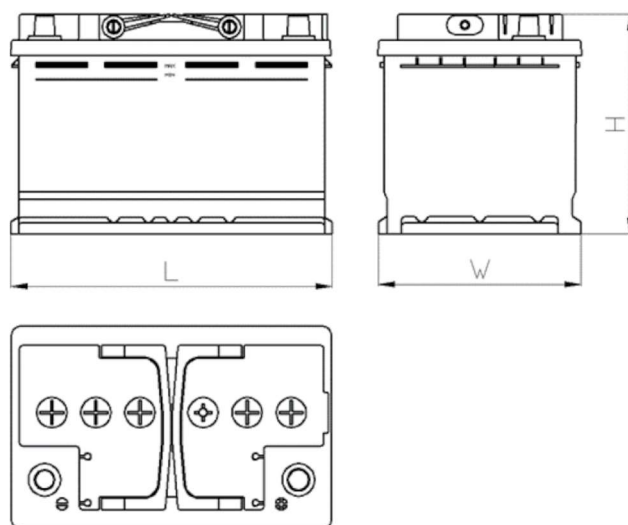

AEO

CERTIFIED

www.tecdoc.de

www.teccom.de

Технические характеристики

Каталожный номер	780928502
Технические данные	
Емкость (Ач)	92Ah
Напряжение (В)	12V
Пусковой ток (А) EN	850
Длина (мм) [L]	315
Ширина (мм) [W]	175
Высота (мм) [H]	190
Вес (кг) +/- 10%	21,0
Система связи	2 (право +)
концы	1
монтаж	B13
Индикатор заряда	✓
Зарядный ток	Прибл. 1/10 от номинальной мощности
Зарядное напряжение	14,8 V
Тип / Технология	Кислота-свинец (Ca-Ca) / X-Classe