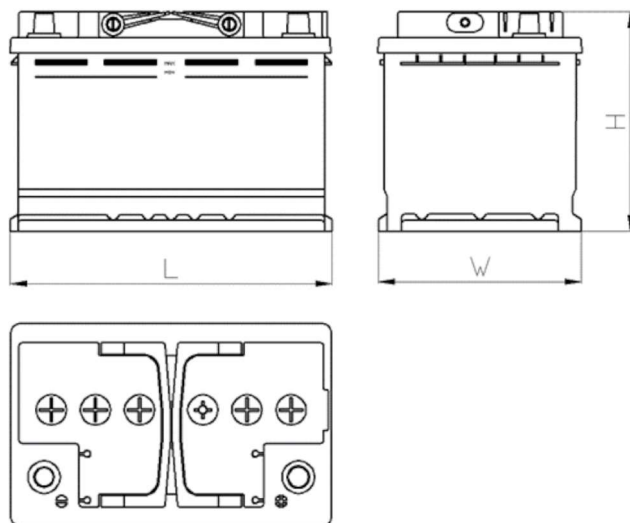

TECHNISCHES DATENBLATT

Nummer	780928502
TECHNISCHE DATEN	
Nennkapazität (Ah)	92Ah
Nennspannung (V)	12V
Kaltstartstrom (A)EN	850
Länge (mm) [L]	315
Szerokość (mm) [W]	175
Höhe (mm) [H]	190
Batteriegewicht (kg) +/- 10%	21,0
Polausführung	2 (Rechts +)
Schaltung	1
Bodenleiste	B13
Ladeanzeige	✓
Ladestrom	Ca. 1/10 Nennkapazität
Ladespannung	14,8 V
Typ / Technologie	Blei-Säure-Batterie (Ca-Ca) / X-Classe

*STANDARD-ERSATZ Varta: 595901085D852 (Scheck)

MASTER-SPORT Automobiltechnik (MS) GmbH
Leopoldstr. 244 80807 München
Tel: +48 18 35 35 475 E-mail: sekretariat@master-sport.de

ISO 9001

ISO IATF 16949*

CERTIFIED

AEO

CERTIFIED

www.tecdoc.de

www.teccom.de