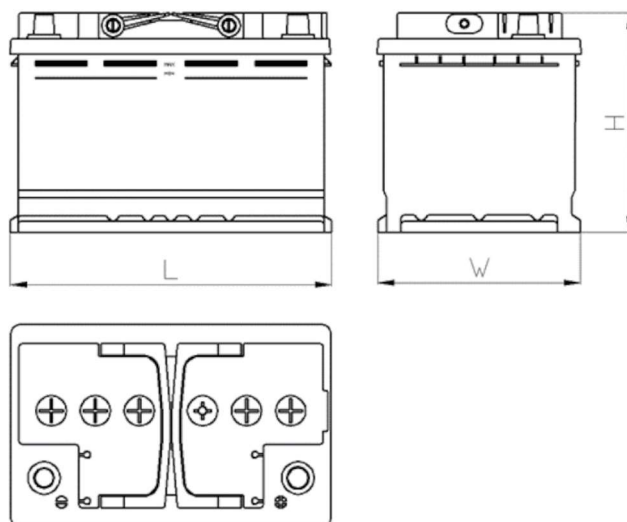

CERTIFIED

AEO

CERTIFIED

www.tecdoc.de

www.teccom.de

Dátový hárok

Katalógové číslo	780928502
Technické údaje	
Kapacita (Ah)	92Ah
Napätie (V)	12V
Štartovací prúd (A) EN	850
Dĺžka (mm)	315
Šírka (mm)	175
Výška (mm)	190
Hmotnosť (kg) +/- 10%	21,0
Systém pripojenia	2 (Pravo +)
Koncovky	1
Montážne	B13
Indikátor nabitia	✓
Nabíjací prúd	Ok. 1/10 menovitej kapacity
Nabíjacie napätie	14,8 V
Typ / technológia	Kyselinovo - olovovy (Ca-Ca) / X-Classe