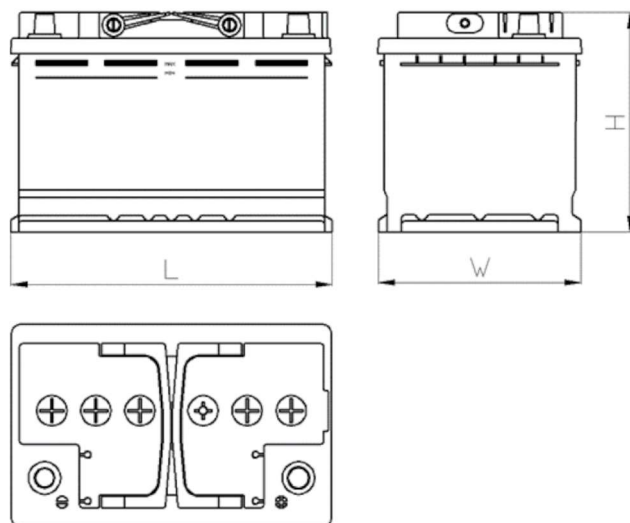

www.tecdoc.de

www.teccom.de

SCHEDA PRODOTTO

Numero di catalogo	780908006
Dati tecnici	
Capacità (Ah)	90Ah
Tensione (V)	12V
Spunto (A)EN	800
Lunghezza (mm) [L]	353
Larghezza (mm) [W]	175
Altezza (mm) [H]	190
Peso (kg) +/- 10%	22,0
Sistema di connessione	6 (Sinistra +)
Estremità	1
Montaggio	B13
Indicatore di carica	✓
Corrente di carica	Circa 1/10 Capacità nominale
Tensione di carica	14,8 V
Tipo / Tecnologia	al Piombo-Acido (Ca-Ca) / X-Classe