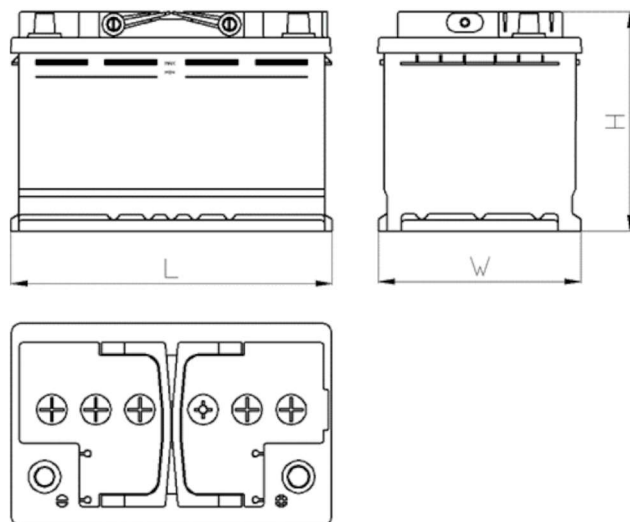

KARTA PRODUKTU

Numer Katalogowy	780908006
Dane Techniczne	
Pojemność (Ah)	90Ah
Napięcie (V)	12V
Prąd rozruchowy (A)EN	800
Długość (mm) [L]	353
Szerokość (mm) [W]	175
Wysokość (mm) [H]	190
Waga (kg) +/- 10%	22,0
Układ połączeń	6 (Lewo +)
Końcówki	1
Mocowanie	B13
Wskaźnik naładowania	✓
Prąd ładowania	Ok. 1/10 pojemności znamionowej
Napięcie ładowania	14,8 V
Typ/ Technologia	Kwasowo-ołowiowy (Ca-Ca) / X-Classe

CERTIFIED

www.tecdoc.de

www.teccom.de

TECHNICAL DATA SHEET

Catalog number	780908006
TECHNICAL DATA	
Capacity (Ah)	90Ah
Voltage (V)	12V
Cold cranking performance (A)EN	800
Length (mm) [L]	353
Width (mm) [W]	175
Height (mm) [H]	190
Weight (kg) +/- 10%	22,0
Connection layout	6 (Left +)
Tips	1
Base hold-down	B13
Charge indicator	✓
Charging current	Approx. 1/10 Rated Capacity
Charging voltage	14,8 V
Type / Technology	Lead-Acid (Ca-Ca) / X-Classe