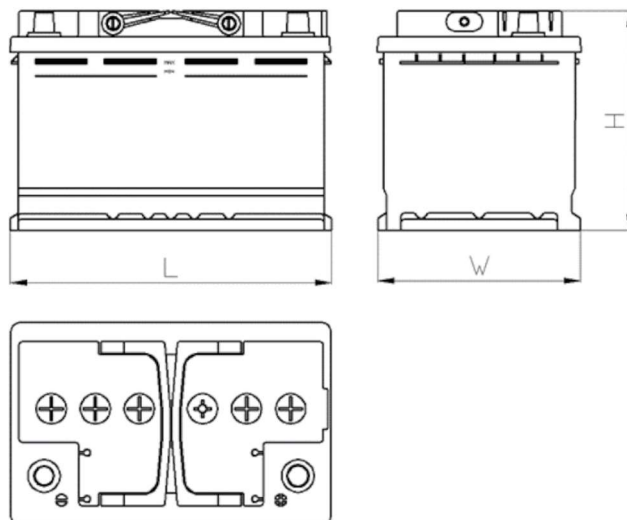

AEO

CERTIFIED

www.tecdoc.de

www.teccom.de

Dátový hárok

Katalógové číslo	780908006
Technické údaje	
Kapacita (Ah)	90Ah
Napätie (V)	12V
Štartovací prúd (A) EN	800
Dĺžka (mm)	353
Šírka (mm)	175
Výška (mm)	190
Hmotnosť (kg) +/- 10%	22,0
Systém pripojenia	6 (Lewo +)
Koncovky	1
Montážne	B13
Indikátor nabitia	✓
Nabíjací prúd	Ok. 1/10 menovitej kapacity
Nabíjacie napätie	14,8 V
Typ / technológia	Kyselinovo - olovovy (Ca-Ca) / X-Classe