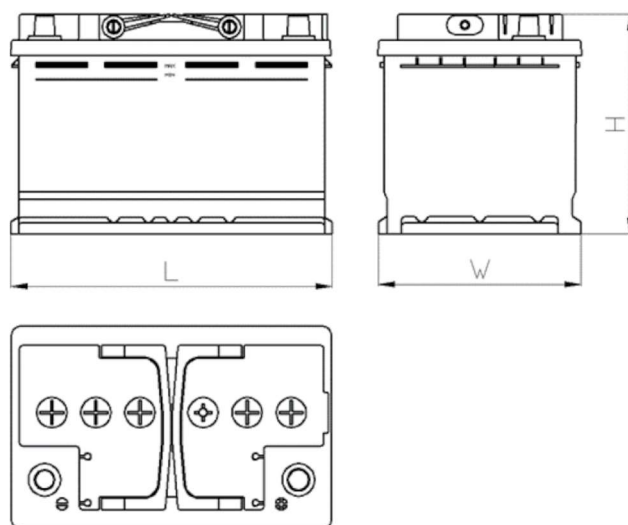

Технические характеристики

Каталожный номер	780908006
Технические данные	
Емкость (Ач)	90Ah
Напряжение (В)	12V
Пусковой ток (А) EN	800
Длина (мм) [L]	353
Ширина (мм) [W]	175
Высота (мм) [H]	190
Вес (кг) +/- 10%	22,0
Система связи	6 (слева +)
концы	1
монтаж	B13
Индикатор заряда	✓
Зарядный ток	Прибл. 1/10 от номинальной мощности
Зарядное напряжение	14,8 V
Тип / Технология	Кислота-свинец (Ca-Ca) / X-Classe

*Замена по умолчанию Varta: - (Проверить)

MASTER-SPORT Automobiltechnik (MS) GmbH
Leopoldstr. 244 80807 München
Tel: +48 18 35 35 475 E-mail: sekretariat@master-sport.de

ISO 9001

ISO IATF 16949*

CERTIFIED

AEO

CERTIFIED

www.tecdoc.de

www.teccom.de