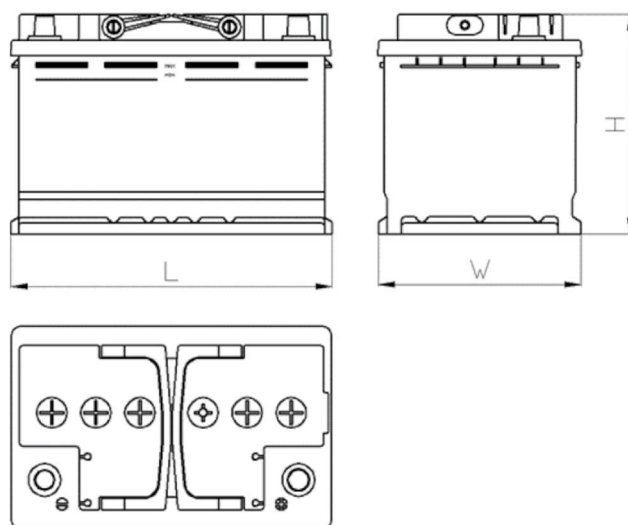

www.tecdoc.de

www.teccom.de

SCHEDA PRODOTTO

Numero di catalogo	780888001
Dati tecnici	
Capacità (Ah)	88Ah
Tensione (V)	12V
Spunto (A)EN	800
Lunghezza (mm) [L]	278
Larghezza (mm) [W]	175
Altezza (mm) [H]	190
Peso (kg) +/- 10%	19,0
Sistema di connessione	1 (Sinistra +)
Estremità	1
Montaggio	B13
Indicatore di carica	✓
Corrente di carica	Circa 1/10 Capacità nominale
Tensione di carica	14,8 V
Tipo / Tecnologia	al Piombo-Acido (Ca-Ca) / X-Classe