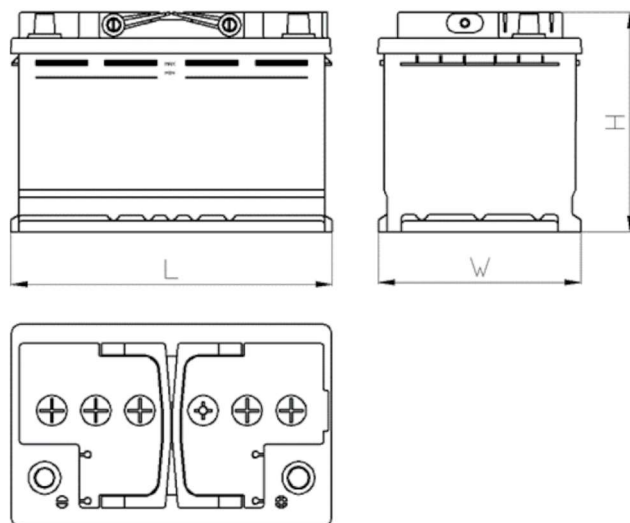

Технические характеристики

Каталожный номер	780888001
Технические данные	
Емкость (Ач)	88Ah
Напряжение (В)	12V
Пусковой ток (А) EN	800
Длина (мм) [L]	278
Ширина (мм) [W]	175
Высота (мм) [H]	190
Вес (кг) +/- 10%	19,0
Система связи	1 (слева +)
концы	1
монтаж	B13
Индикатор заряда	✓
Зарядный ток	Прибл. 1/10 от номинальной мощности
Зарядное напряжение	14,8 V
Тип / Технология	Кислота-свинец (Ca-Ca) / X-Classe

*Замена по умолчанию Varta: - (Проверить)

MASTER-SPORT Automobiltechnik (MS) GmbH
Leopoldstr. 244 80807 München
Tel: +48 18 35 35 475 E-mail: sekretariat@master-sport.de

ISO 9001

ISO IATF 16949*

CERTIFIED

AEO

CERTIFIED

www.tecdoc.de

www.teccom.de