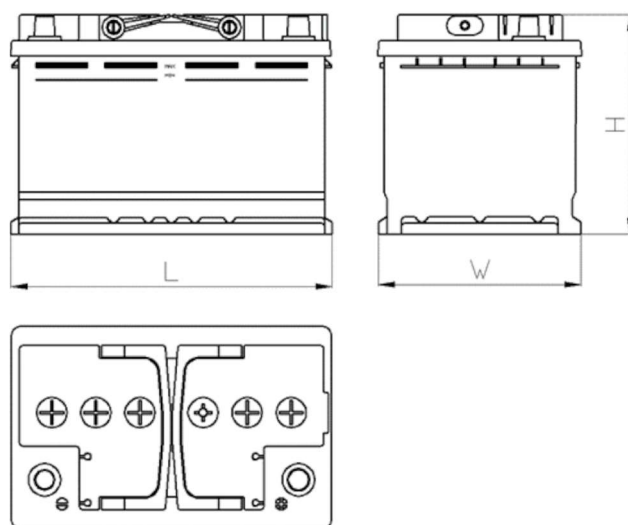

KARTA PRODUKTU

Numer Katalogowy	780888001
Dane Techniczne	
Pojemność (Ah)	88Ah
Napięcie (V)	12V
Prąd rozruchowy (A)EN	800
Długość (mm) [L]	278
Szerokość (mm) [W]	175
Wysokość (mm) [H]	190
Waga (kg) +/- 10%	19,0
Układ połączeń	1 (Lewo +)
Końcówki	1
Mocowanie	B13
Wskaźnik naładowania	✓
Prąd ładowania	Ok. 1/10 pojemności znamionowej
Napięcie ładowania	14,8 V
Typ/ Technologia	Kwasowo-ołowiowy (Ca-Ca) / X-Classe

CERTIFIED

www.tecdoc.de

www.teccom.de

TECHNICAL DATA SHEET

Catalog number	780888001
TECHNICAL DATA	
Capacity (Ah)	88Ah
Voltage (V)	12V
Cold cranking performance (A)EN	800
Length (mm) [L]	278
Width (mm) [W]	175
Height (mm) [H]	190
Weight (kg) +/- 10%	19,0
Connection layout	1 (Left +)
Tips	1
Base hold-down	B13
Charge indicator	✓
Charging current	Approx. 1/10 Rated Capacity
Charging voltage	14,8 V
Type / Technology	Lead-Acid (Ca-Ca) / X-Classe