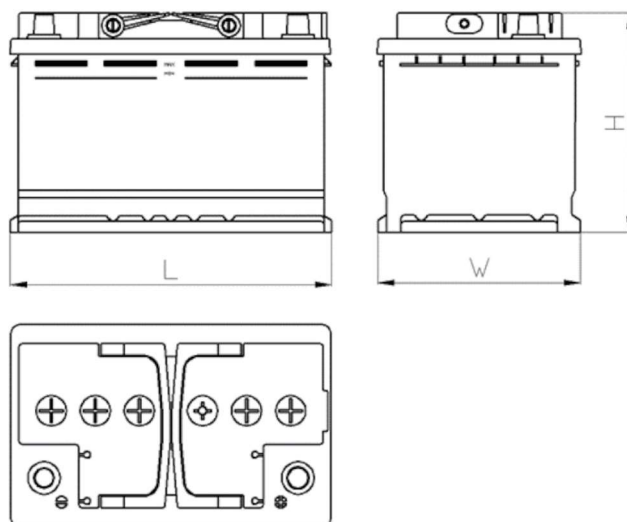

AEO

CERTIFIED

www.tecdoc.de

www.teccom.de

Dátový hárok

Katalógové číslo	780888001
Technické údaje	
Kapacita (Ah)	88Ah
Napätie (V)	12V
Štartovací prúd (A) EN	800
Dĺžka (mm)	278
Šírka (mm)	175
Výška (mm)	190
Hmotnosť (kg) +/- 10%	19,0
Systém pripojenia	1 (Lewo +)
Koncovky	1
Montážne	B13
Indikátor nabitia	✓
Nabíjací prúd	Ok. 1/10 menovitej kapacity
Nabíjacie napätie	14,8 V
Typ / technológia	Kyselinovo - olovovy (Ca-Ca) / X-Classe