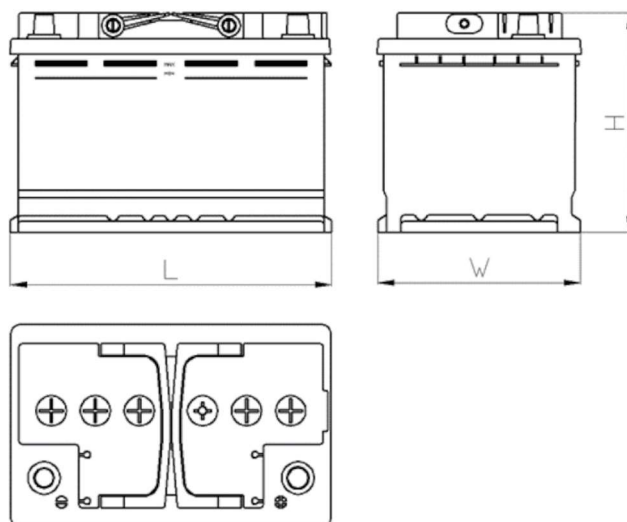

CERTIFIED

AEO

CERTIFIED

www.tecdoc.de

www.teccom.de

Dátový hárok

Katalógové číslo	780858502
Technické údaje	
Kapacita (Ah)	85Ah
Napätie (V)	12V
Štartovací prúd (A) EN	850
Dĺžka (mm)	315
Šírka (mm)	175
Výška (mm)	175
Hmotnosť (kg) +/- 10%	19,2
Systém pripojenia	2 (Pravo +)
Koncovky	1
Montážne	B13
Indikátor nabitia	✓
Nabíjací prúd	Ok. 1/10 menovitej kapacity
Nabíjacie napätie	14,8 V
Typ / technológia	Kyselinovo -olovovy (Ca-Ca) / X-Classe