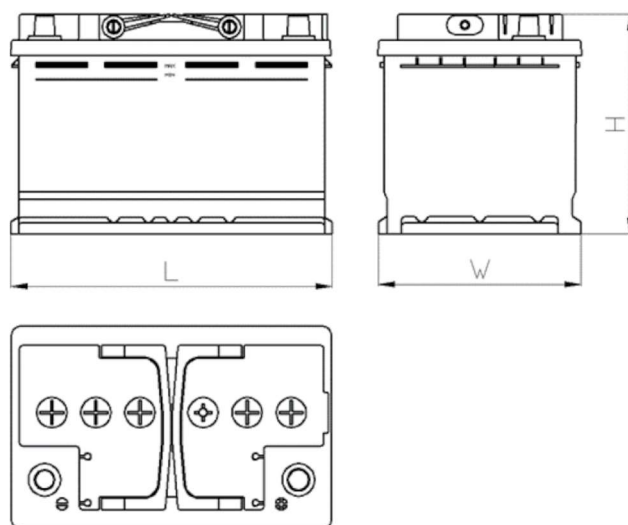

AEO

CERTIFIED

www.tecdoc.de

www.teccom.de

Технические характеристики

Каталожный номер	780858502
Технические данные	
Емкость (Ач)	85Ah
Напряжение (В)	12V
Пусковой ток (А) EN	850
Длина (мм) [L]	315
Ширина (мм) [W]	175
Высота (мм) [H]	175
Вес (кг) +/- 10%	19,2
Система связи	2 (право +)
концы	1
монтаж	B13
Индикатор заряда	✓
Зарядный ток	Прибл. 1/10 от номинальной мощности
Зарядное напряжение	14,8 V
Тип / Технология	Кислота-свинец (Ca-Ca) / X-Classe