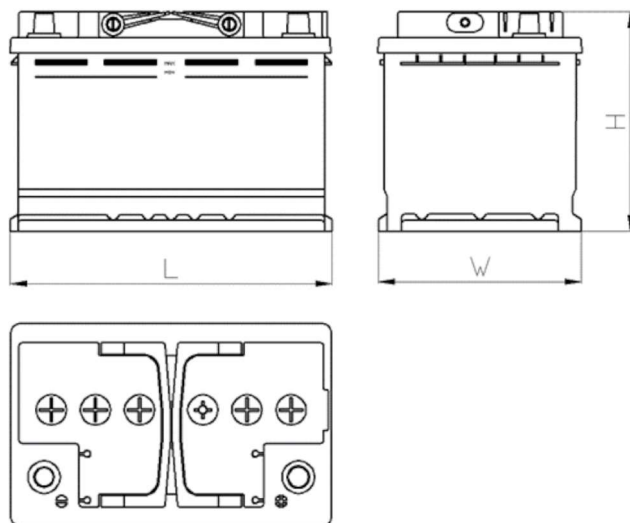

AEO

CERTIFIED

www.tecdoc.de

www.teccom.de

TECHNISCHES DATENBLATT

Nummer	780858502
TECHNISCHE DATEN	
Nennkapazität (Ah)	85Ah
Nennspannung (V)	12V
Kaltstartstrom (A)EN	850
Länge (mm) [L]	315
Szerokość (mm) [W]	175
Höhe (mm) [H]	175
Batteriegewicht (kg) +/- 10%	19,2
Polausführung	2 (Rechts +)
Schaltung	1
Bodenleiste	B13
Ladeanzeige	✓
Ladestrom	Ca. 1/10 Nennkapazität
Ladespannung	14,8 V
Typ / Technologie	Blei-Säure-Batterie (Ca-Ca) / X-Classe