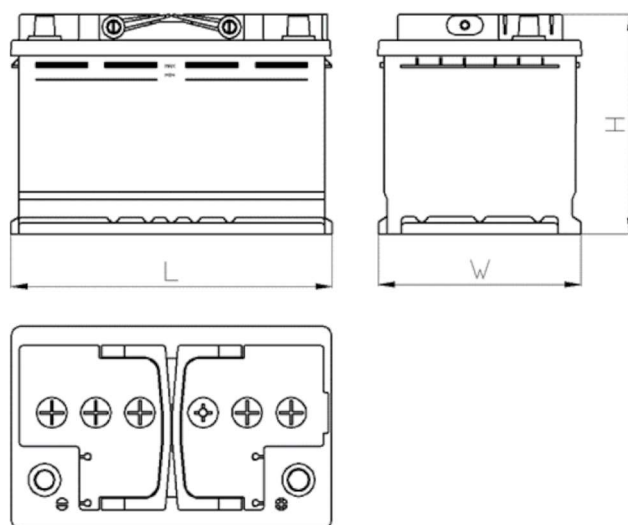

AEO

CERTIFIED

www.tecdoc.de

www.teccom.de

SCHEDA PRODOTTO

Numero di catalogo	780858502
Dati tecnici	
Capacità (Ah)	85Ah
Tensione (V)	12V
Spunto (A)EN	850
Lunghezza (mm) [L]	315
Larghezza (mm) [W]	175
Altezza (mm) [H]	175
Peso (kg) +/- 10%	19,2
Sistema di connessione	2 (Destra +)
Estremità	1
Montaggio	B13
Indicatore di carica	✓
Corrente di carica	Circa 1/10 Capacità nominale
Tensione di carica	14,8 V
Tipo / Tecnologia	al Piombo-Acido (Ca-Ca) / X-Classe