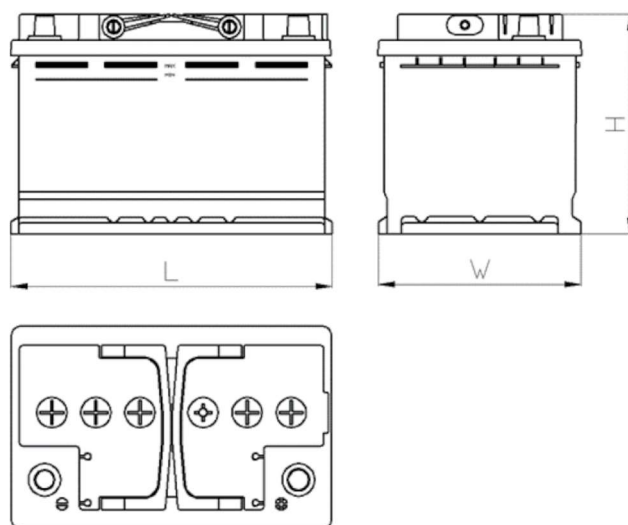

AEO

CERTIFIED

www.tecdoc.de

www.teccom.de

Технические характеристики

Каталожный номер	780757502
Технические данные	
Емкость (Ач)	75Ah
Напряжение (В)	12V
Пусковой ток (А) EN	750
Длина (мм) [L]	278
Ширина (мм) [W]	175
Высота (мм) [H]	175
Вес (кг) +/- 10%	16,8
Система связи	2 (право +)
концы	1
монтаж	B13
Индикатор заряда	✓
Зарядный ток	Прибл. 1/10 от номинальной мощности
Зарядное напряжение	14,8 V
Тип / Технология	Кислота-свинец (Ca-Ca) / X-Classe