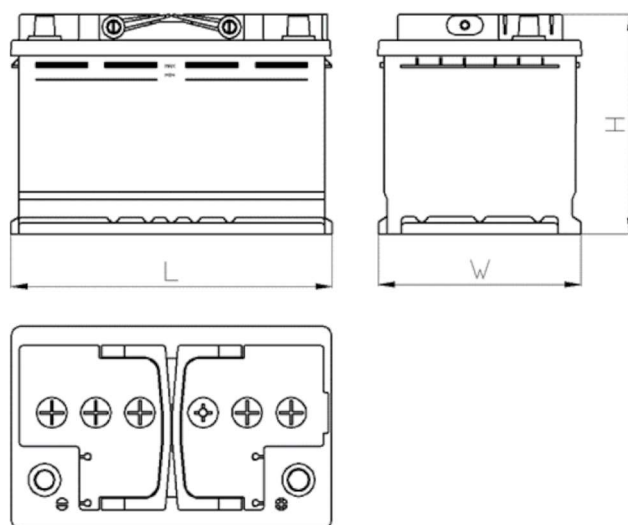

AEO

CERTIFIED

www.tecdoc.de

www.teccom.de

SCHEDA PRODOTTO

Numero di catalogo	780757502
Dati tecnici	
Capacità (Ah)	75Ah
Tensione (V)	12V
Spunto (A)EN	750
Lunghezza (mm) [L]	278
Larghezza (mm) [W]	175
Altezza (mm) [H]	175
Peso (kg) +/- 10%	16,8
Sistema di connessione	2 (Destra +)
Estremità	1
Montaggio	B13
Indicatore di carica	✓
Corrente di carica	Circa 1/10 Capacità nominale
Tensione di carica	14,8 V
Tipo / Tecnologia	al Piombo-Acido (Ca-Ca) / X-Classe