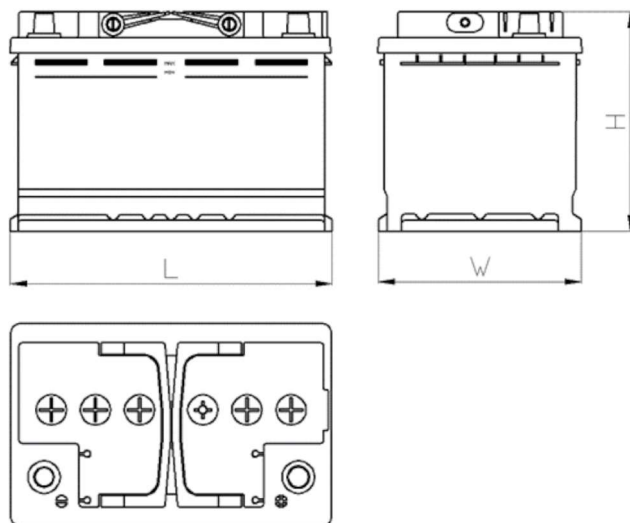

TECHNISCHES DATENBLATT

Nummer	780757502
TECHNISCHE DATEN	
Nennkapazität (Ah)	75Ah
Nennspannung (V)	12V
Kaltstartstrom (A)EN	750
Länge (mm) [L]	278
Szerokość (mm) [W]	175
Höhe (mm) [H]	175
Batteriegewicht (kg) +/- 10%	16,8
Polausführung	2 (Rechts +)
Schaltung	1
Bodenleiste	B13
Ladeanzeige	✓
Ladestrom	Ca. 1/10 Nennkapazität
Ladespannung	14,8 V
Typ / Technologie	Blei-Säure-Batterie (Ca-Ca) / X-Classe

*STANDARD-ERSATZ Varta: 5744020753162 (Scheck)

MASTER-SPORT Automobiltechnik (MS) GmbH
Leopoldstr. 244 80807 München
Tel: +48 18 35 35 475 E-mail: sekretariat@master-sport.de

ISO 9001

ISO IATF 16949*

CERTIFIED

AEO

CERTIFIED

www.tecdoc.de

www.teccom.de