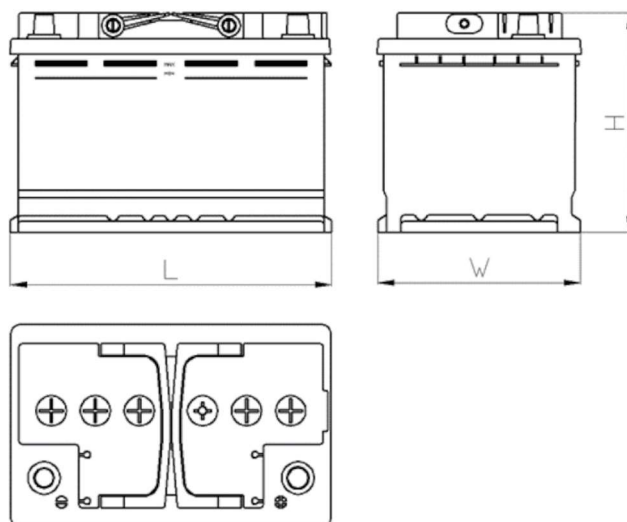

CERTIFIED

AEO

CERTIFIED

www.tecdoc.de

www.teccom.de

Dátový hárok

Katalógové číslo	780757502
Technické údaje	
Kapacita (Ah)	75Ah
Napätie (V)	12V
Štartovací prúd (A) EN	750
Dĺžka (mm)	278
Šírka (mm)	175
Výška (mm)	175
Hmotnosť (kg) +/- 10%	16,8
Systém pripojenia	2 (Pravo +)
Koncovky	1
Montážne	B13
Indikátor nabitia	✓
Nabíjací prúd	Ok. 1/10 menovitej kapacity
Nabíjacie napätie	14,8 V
Typ / technológia	Kyselinovo -olovovy (Ca-Ca) / X-Classe