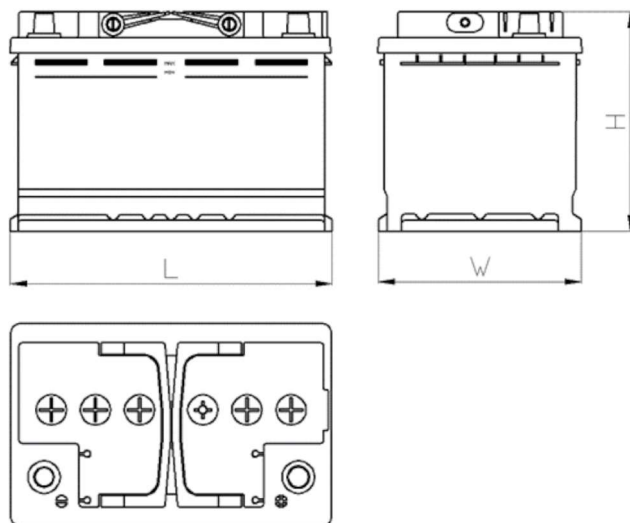

AEO

CERTIFIED

www.tecdoc.de

www.teccom.de

TECHNISCHES DATENBLATT

| Nummer | 780727002 |
|-------------------------------|--|
| TECHNISCHE DATEN | |
| Nennkapazität (Ah) | 72Ah |
| Nennspannung (V) | 12V |
| Kaltstartstrom (A)EN | 700 |
| Länge (mm) [L] | 278 |
| Szerokość (mm) [W] | 175 |
| Höhe (mm) [H] | 175 |
| Batteriegewicht (kg) +/- 10% | 16,3 |
| Polausführung | 2 (Rechts +) |
| Schaltung | 1 |
| Bodenleiste | B13 |
| Ladeanzeige | ✓ |
| Ladestrom | Ca. 1/10 Nennkapazität |
| Ladespannung | 14,8 V |
| Typ / Technologie | Blei-Säure-Batterie (Ca-Ca) / X-Classe |