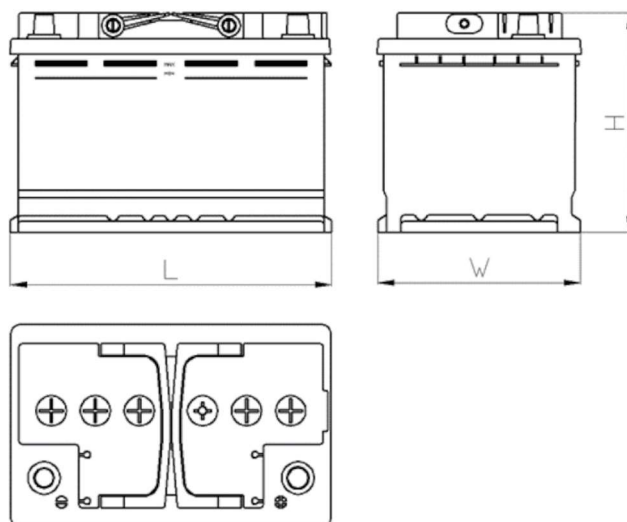

CERTIFIED

AEO

CERTIFIED

www.tecdoc.de

www.teccom.de

Dátový hárok

| | |
|------------------------|---|
| Katalógové číslo | 780727002 |
| Technické údaje | |
| Kapacita (Ah) | 72Ah |
| Napätie (V) | 12V |
| Štartovací prúd (A) EN | 700 |
| Dĺžka (mm) | 278 |
| Šírka (mm) | 175 |
| Výška (mm) | 175 |
| Hmotnosť (kg) +/- 10% | 16,3 |
| Systém pripojenia | 2 (Pravo +) |
| Koncovky | 1 |
| Montážne | B13 |
| Indikátor nabitia | ✓ |
| Nabíjací prúd | Ok. 1/10 menovitej kapacity |
| Nabíjacie napätie | 14,8 V |
| Typ / technológia | Kyselinovo - olovovy (Ca-Ca) / X-Classe |