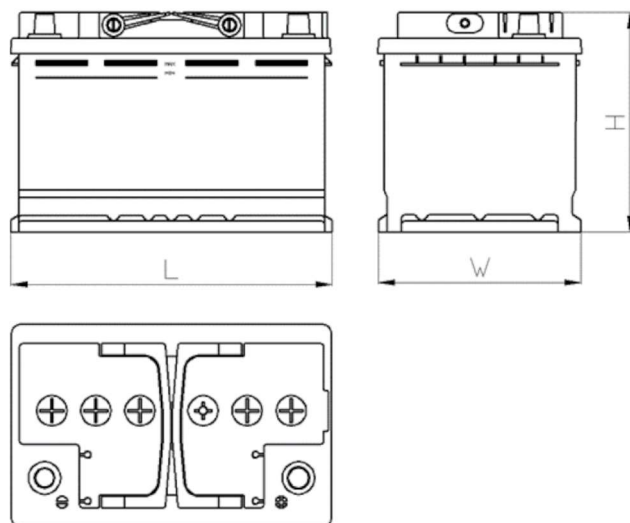

AEO

CERTIFIED

www.tecdoc.de

www.teccom.de

SCHEDA PRODOTTO

| Numero di catalogo | 780727002 |
|------------------------|------------------------------------|
| Dati tecnici | |
| Capacità (Ah) | 72Ah |
| Tensione (V) | 12V |
| Spunto (A)EN | 700 |
| Lunghezza (mm) [L] | 278 |
| Larghezza (mm) [W] | 175 |
| Altezza (mm) [H] | 175 |
| Peso (kg) +/- 10% | 16,3 |
| Sistema di connessione | 2 (Destra +) |
| Estremità | 1 |
| Montaggio | B13 |
| Indicatore di carica | ✓ |
| Corrente di carica | Circa 1/10 Capacità nominale |
| Tensione di carica | 14,8 V |
| Tipo / Tecnologia | al Piombo-Acido (Ca-Ca) / X-Classe |