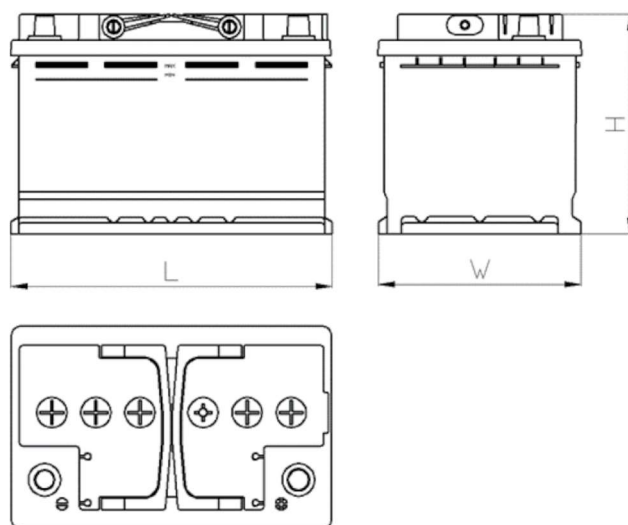

AEO

CERTIFIED

www.tecdoc.de

www.teccom.de

Технические характеристики

| | |
|---------------------|-------------------------------------|
| Каталожный номер | 780727002 |
| Технические данные | |
| Емкость (Ач) | 72Ah |
| Напряжение (В) | 12V |
| Пусковой ток (А) EN | 700 |
| Длина (мм) [L] | 278 |
| Ширина (мм) [W] | 175 |
| Высота (мм) [H] | 175 |
| Вес (кг) +/- 10% | 16,3 |
| Система связи | 2 (право +) |
| концы | 1 |
| монтаж | B13 |
| Индикатор заряда | ✓ |
| Зарядный ток | Прибл. 1/10 от номинальной мощности |
| Зарядное напряжение | 14,8 V |
| Тип / Технология | Кислота-свинец (Ca-Ca) / X-Classe |