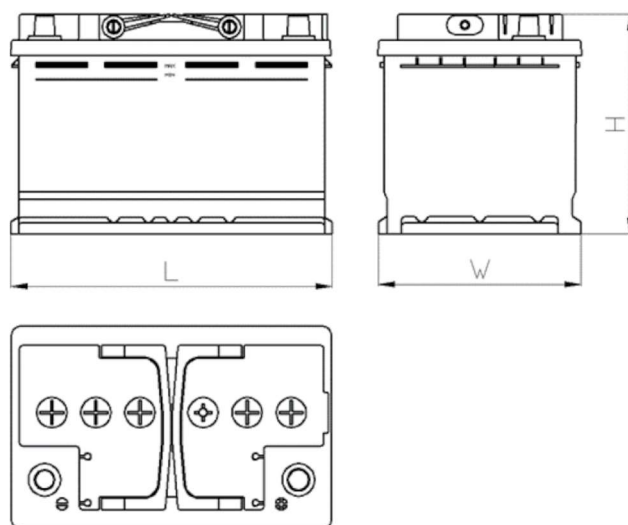

AEO

CERTIFIED

www.tecdoc.de

www.teccom.de

Технические характеристики

Каталожный номер	780727001
Технические данные	
Емкость (Ач)	72Ah
Напряжение (В)	12V
Пусковой ток (А) EN	700
Длина (мм) [L]	278
Ширина (мм) [W]	175
Высота (мм) [H]	175
Вес (кг) +/- 10%	16,3
Система связи	1 (слева +)
концы	1
монтаж	B13
Индикатор заряда	✓
Зарядный ток	Прибл. 1/10 от номинальной мощности
Зарядное напряжение	14,8 V
Тип / Технология	Кислота-свинец (Ca-Ca) / X-Classe