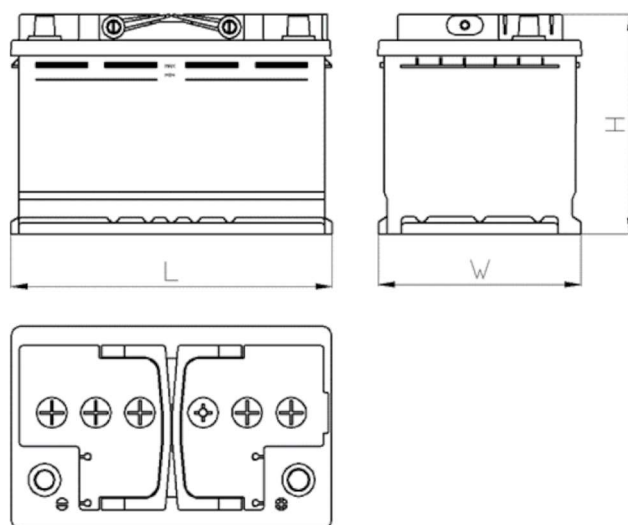

AEO

CERTIFIED

www.tecdoc.de

www.teccom.de

SCHEDA PRODOTTO

Numero di catalogo	780727001
Dati tecnici	
Capacità (Ah)	72Ah
Tensione (V)	12V
Spunto (A)EN	700
Lunghezza (mm) [L]	278
Larghezza (mm) [W]	175
Altezza (mm) [H]	175
Peso (kg) +/- 10%	16,3
Sistema di connessione	1 (Sinistra +)
Estremità	1
Montaggio	B13
Indicatore di carica	✓
Corrente di carica	Circa 1/10 Capacità nominale
Tensione di carica	14,8 V
Tipo / Tecnologia	al Piombo-Acido (Ca-Ca) / X-Classe