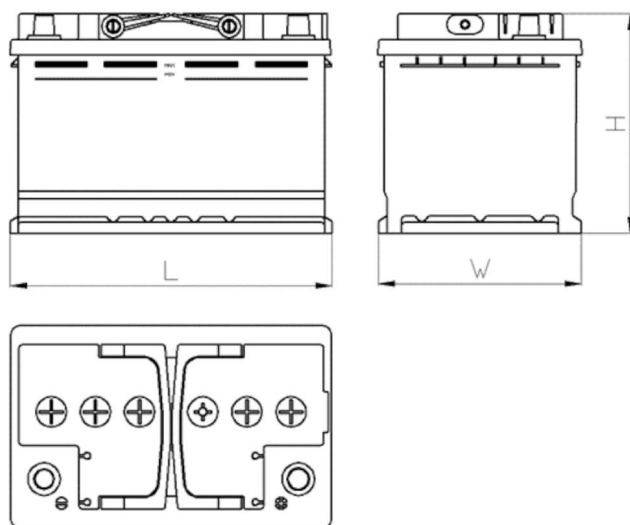

TECHNISCHES DATENBLATT

Nummer	780727001
TECHNISCHE DATEN	
Nennkapazität (Ah)	72Ah
Nennspannung (V)	12V
Kaltstartstrom (A)EN	700
Länge (mm) [L]	278
Szerokość (mm) [W]	175
Höhe (mm) [H]	175
Batteriegewicht (kg) +/- 10%	16,3
Polausführung	1 (Links +)
Schaltung	1
Bodenleiste	B13
Ladeanzeige	✓
Ladestrom	Ca. 1/10 Nennkapazität
Ladespannung	14,8 V
Typ / Technologie	Blei-Säure-Batterie (Ca-Ca) / X-Classe

*STANDARD-ERSATZ Varta: 5740130683132 (Scheck)

MASTER-SPORT Automobiltechnik (MS) GmbH
Leopoldstr. 244 80807 München
Tel: +48 18 35 35 475 E-mail: sekretariat@master-sport.de

ISO 9001

ISO IATF 16949*

CERTIFIED

AEO

CERTIFIED

www.tecdoc.de

www.teccom.de