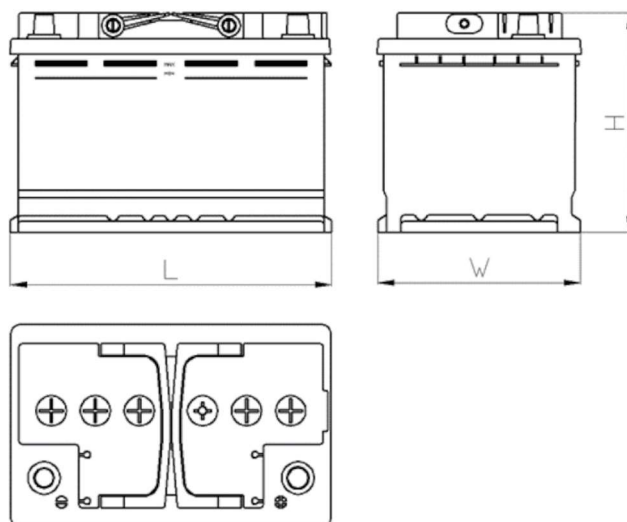

CERTIFIED

AEO

CERTIFIED

www.tecdoc.de

www.teccom.de

Dátový hárok

Katalógové číslo	780727001
Technické údaje	
Kapacita (Ah)	72Ah
Napätie (V)	12V
Štartovací prúd (A) EN	700
Dĺžka (mm)	278
Šírka (mm)	175
Výška (mm)	175
Hmotnosť (kg) +/- 10%	16,3
Systém pripojenia	1 (Lewo +)
Koncovky	1
Montážne	B13
Indikátor nabitia	✓
Nabíjací prúd	Ok. 1/10 menovitej kapacity
Nabíjacie napätie	14,8 V
Typ / technológia	Kyselinovo - olovovy (Ca-Ca) / X-Classe