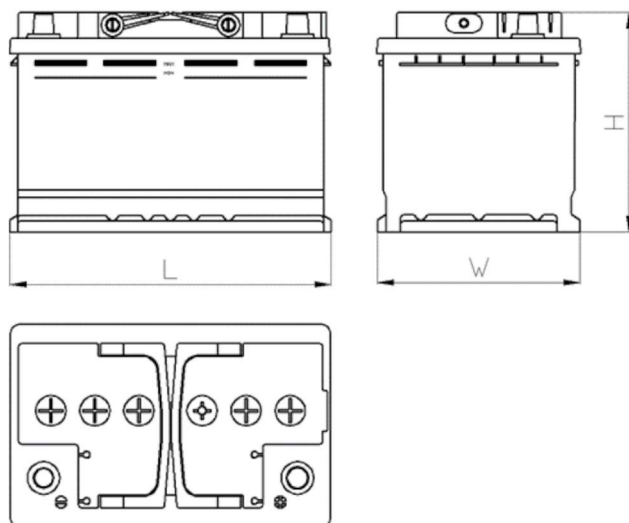

## SCHEDA PRODOTTO

Numero di catalogo	780716002
Dati tecnici	
Capacità (Ah)	71Ah
Tensione (V)	12V
Spunto (A)EN	600
Lunghezza (mm) [L]	276
Larghezza (mm) [W]	175
Altezza (mm) [H]	190
Peso (kg) +/- 10%	16,0
Sistema di connessione	2 (Destra +)
Estremità	1
Montaggio	B13
Indicatore di carica	✓
Corrente di carica	Circa 1/10 Capacità nominale
Tensione di carica	14,8 V
Tipo / Tecnologia	al Piombo-Acido (Ca-Ca) / X-Classe