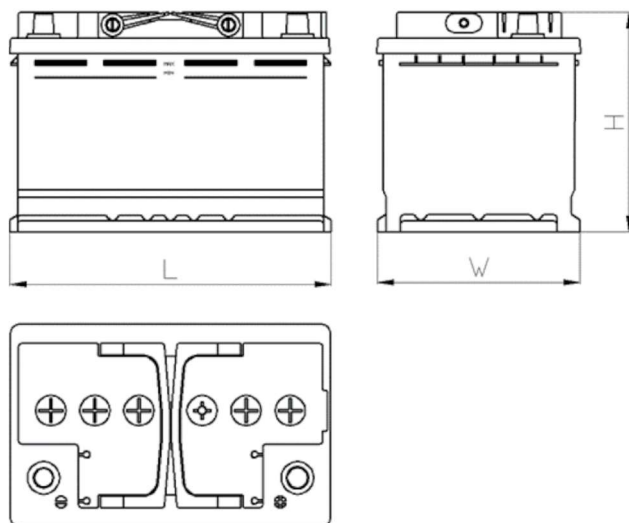

Технические характеристики

Каталожный номер	780716002
Технические данные	
Емкость (Ач)	71Ah
Напряжение (В)	12V
Пусковой ток (А) EN	600
Длина (мм) [L]	276
Ширина (мм) [W]	175
Высота (мм) [H]	190
Вес (кг) +/- 10%	16,0
Система связи	2 (право +)
концы	1
монтаж	B13
Индикатор заряда	✓
Зарядный ток	Прибл. 1/10 от номинальной мощности
Зарядное напряжение	14,8 V
Тип / Технология	Кислота-свинец (Ca-Ca) / X-Classe

*Замена по умолчанию Varta: - (Проверить)

MASTER-SPORT Automobiltechnik (MS) GmbH
Leopoldstr. 244 80807 München
Tel: +48 18 35 35 475 E-mail: sekretariat@master-sport.de

ISO 9001

ISO IATF 16949*

CERTIFIED

AEO

CERTIFIED

www.tecdoc.de

www.teccom.de