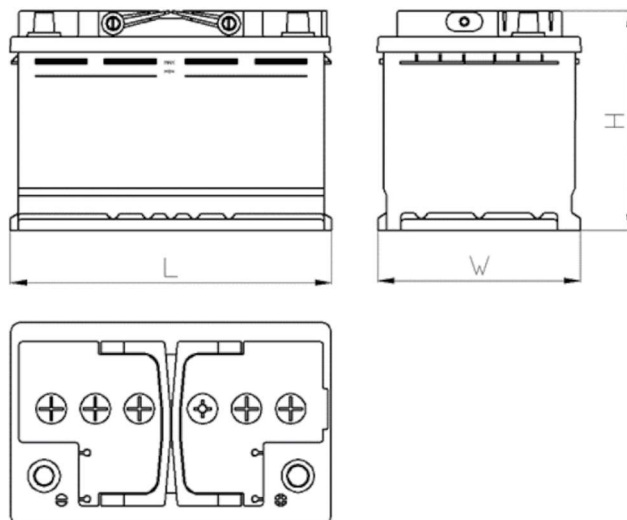

## Dátový hárok

Katalógové číslo	780716002
Technické údaje	
Kapacita (Ah)	71Ah
Napätie (V)	12V
Štartovací prúd (A) EN	600
Dĺžka (mm)	276
Šírka (mm)	175
Výška (mm)	190
Hmotnosť (kg) +/- 10%	16,0
Systém pripojenia	2 (Pravo +)
Koncovky	1
Montážne	B13
Indikátor nabitia	✓
Nabíjací prúd	Ok. 1/10 menovitej kapacity
Nabíjacie napätie	14,8 V
Typ / technológia	Kyselinovo - olovovy (Ca-Ca) / X-Classe