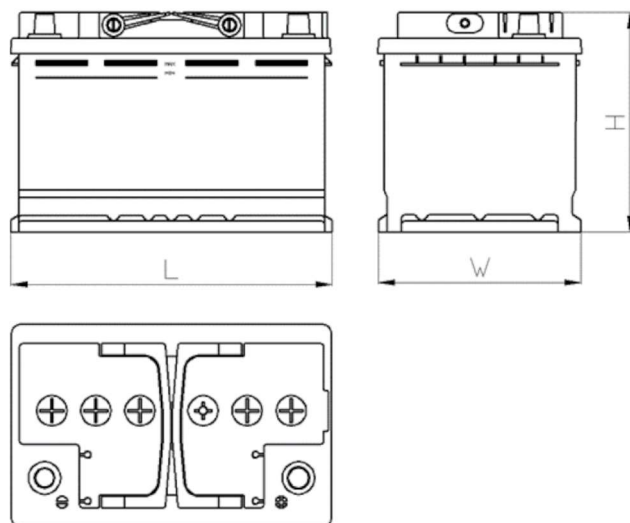

www.tecdoc.de

www.teccom.de

SCHEDA PRODOTTO

Numero di catalogo	780716001
Dati tecnici	
Capacità (Ah)	71Ah
Tensione (V)	12V
Spunto (A)EN	600
Lunghezza (mm) [L]	276
Larghezza (mm) [W]	175
Altezza (mm) [H]	190
Peso (kg) +/- 10%	16,0
Sistema di connessione	1 (Sinistra +)
Estremità	1
Montaggio	B13
Indicatore di carica	✓
Corrente di carica	Circa 1/10 Capacità nominale
Tensione di carica	14,8 V
Tipo / Tecnologia	al Piombo-Acido (Ca-Ca) / X-Classe