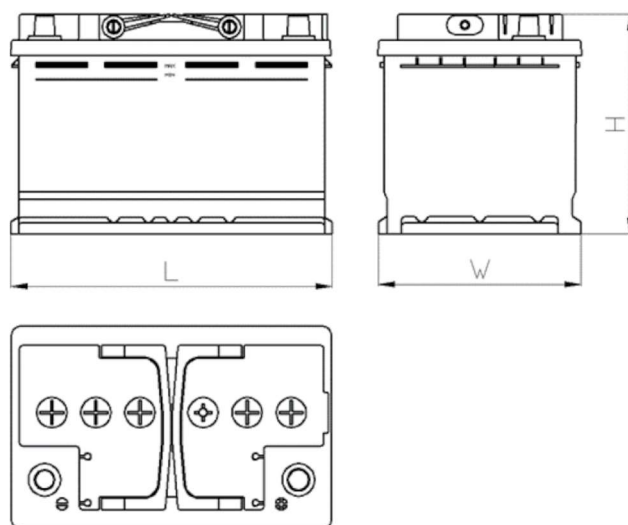

Технические характеристики

Каталожный номер	780716001
Технические данные	
Емкость (Ач)	71Ah
Напряжение (В)	12V
Пусковой ток (А) EN	600
Длина (мм) [L]	276
Ширина (мм) [W]	175
Высота (мм) [H]	190
Вес (кг) +/- 10%	16,0
Система связи	1 (слева +)
концы	1
монтаж	B13
Индикатор заряда	✓
Зарядный ток	Прибл. 1/10 от номинальной мощности
Зарядное напряжение	14,8 V
Тип / Технология	Кислота-свинец (Ca-Ca) / X-Classe

*Замена по умолчанию Varta: - (Проверить)

MASTER-SPORT Automobiltechnik (MS) GmbH
Leopoldstr. 244 80807 München
Tel: +48 18 35 35 475 E-mail: sekretariat@master-sport.de

ISO 9001

ISO IATF 16949*

CERTIFIED

AEO

CERTIFIED

www.tecdoc.de

www.teccom.de