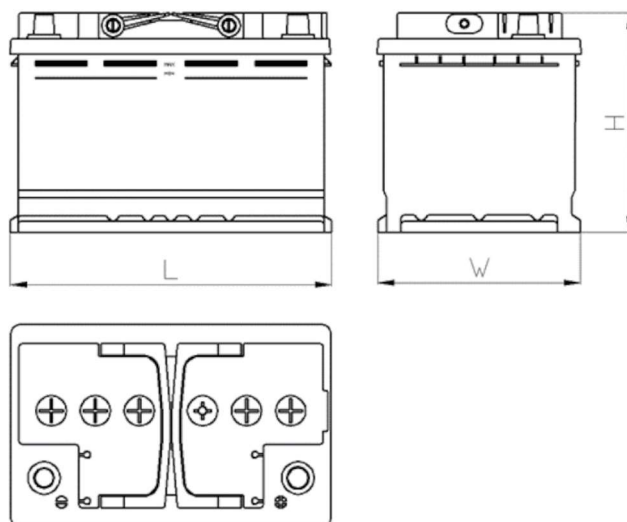

AEO

CERTIFIED

www.tecdoc.de

www.teccom.de

Dátový hárok

Katalógové číslo	780716001
Technické údaje	
Kapacita (Ah)	71Ah
Napätie (V)	12V
Štartovací prúd (A) EN	600
Dĺžka (mm)	276
Šírka (mm)	175
Výška (mm)	190
Hmotnosť (kg) +/- 10%	16,0
Systém pripojenia	1 (Lewo +)
Koncovky	1
Montážne	B13
Indikátor nabitia	✓
Nabíjací prúd	Ok. 1/10 menovitej kapacity
Nabíjacie napätie	14,8 V
Typ / technológia	Kyselinovo - olovovy (Ca-Ca) / X-Classe