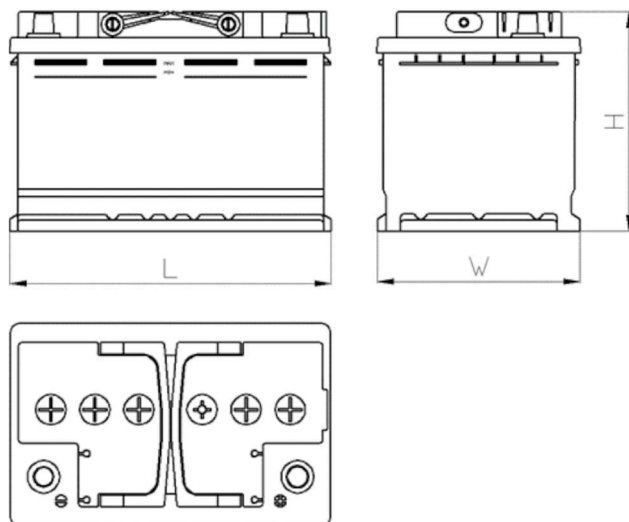

KARTA PRODUKTU

Numer Katalogowy	780716001
Dane Techniczne	
Pojemność (Ah)	71Ah
Napięcie (V)	12V
Prąd rozruchowy (A)EN	600
Długość (mm) [L]	276
Szerokość (mm) [W]	175
Wysokość (mm) [H]	190
Waga (kg) +/- 10%	16,0
Układ połączeń	1 (Lewo +)
Końcówki	1
Mocowanie	B13
Wskaźnik naładowania	✓
Prąd ładowania	Ok. 1/10 pojemności znamionowej
Napięcie ładowania	14,8 V
Typ/ Technologia	Kwasowo-ołowiowy (Ca-Ca) / X-Classe

CERTIFIED

www.tecdoc.de

www.teccom.de

TECHNICAL DATA SHEET

Catalog number	780716001
TECHNICAL DATA	
Capacity (Ah)	71Ah
Voltage (V)	12V
Cold cranking performance (A)EN	600
Length (mm) [L]	276
Width (mm) [W]	175
Height (mm) [H]	190
Weight (kg) +/- 10%	16,0
Connection layout	1 (Left +)
Tips	1
Base hold-down	B13
Charge indicator	✓
Charging current	Approx. 1/10 Rated Capacity
Charging voltage	14,8 V
Type / Technology	Lead-Acid (Ca-Ca) / X-Classe