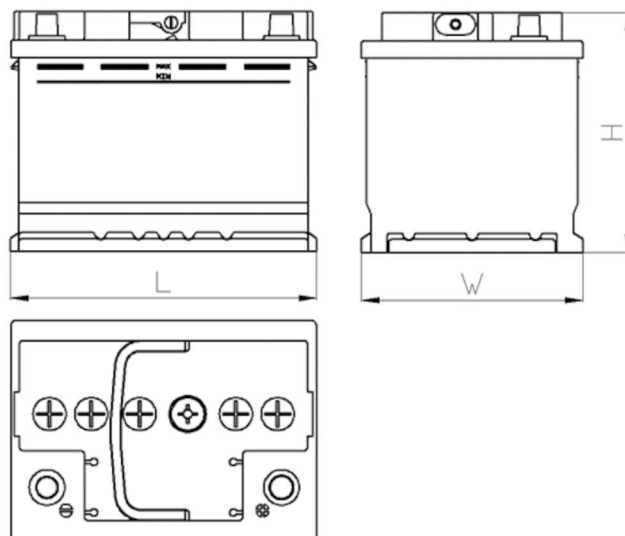

CERTIFIED

AEO

CERTIFIED

www.tecdoc.de

www.teccom.de

Dátový hárok

Katalógové číslo	780615502
Technické údaje	
Kapacita (Ah)	61Ah
Napätie (V)	12V
Štartovací prúd (A) EN	550
Dĺžka (mm)	242
Šírka (mm)	175
Výška (mm)	175
Hmotnosť (kg) +/- 10%	13,7
Systém pripojenia	2 (Pravo +)
Koncovky	1
Montážne	B13
Indikátor nabitia	✓
Nabíjací prúd	Ok. 1/10 menovitej kapacity
Nabíjacie napätie	14,8 V
Typ / technológia	Kyselinovo - olovovy (Ca-Ca) / X-Classe