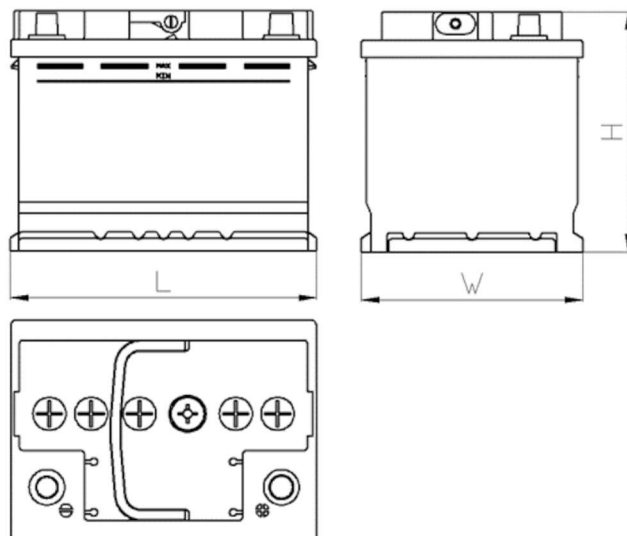

AEO

CERTIFIED

www.tecdoc.de

www.teccom.de

Технические характеристики

Каталожный номер	780615502
Технические данные	
Емкость (Ач)	61Ah
Напряжение (В)	12V
Пусковой ток (А) EN	550
Длина (мм) [L]	242
Ширина (мм) [W]	175
Высота (мм) [H]	175
Вес (кг) +/- 10%	13,7
Система связи	2 (право +)
концы	1
монтаж	B13
Индикатор заряда	✓
Зарядный ток	Прибл. 1/10 от номинальной мощности
Зарядное напряжение	14,8 V
Тип / Технология	Кислота-свинец (Ca-Ca) / X-Classe