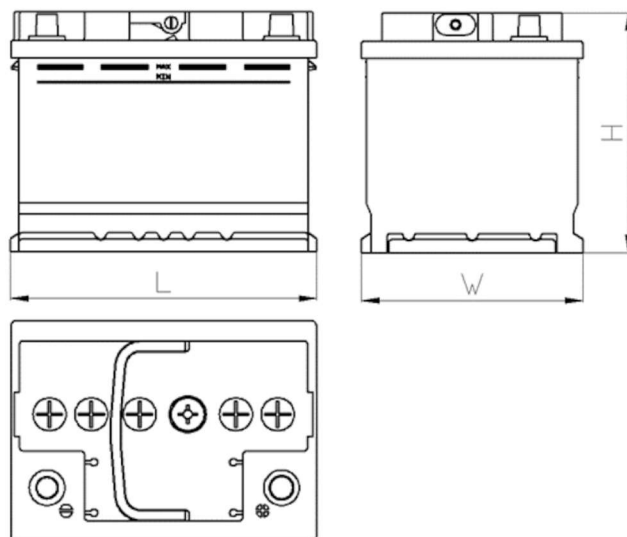

AEO

CERTIFIED

www.tecdoc.de

www.teccom.de

SCHEDA PRODOTTO

Numero di catalogo	780615502
Dati tecnici	
Capacità (Ah)	61Ah
Tensione (V)	12V
Spunto (A)EN	550
Lunghezza (mm) [L]	242
Larghezza (mm) [W]	175
Altezza (mm) [H]	175
Peso (kg) +/- 10%	13,7
Sistema di connessione	2 (Destra +)
Estremità	1
Montaggio	B13
Indicatore di carica	✓
Corrente di carica	Circa 1/10 Capacità nominale
Tensione di carica	14,8 V
Tipo / Tecnologia	al Piombo-Acido (Ca-Ca) / X-Classe