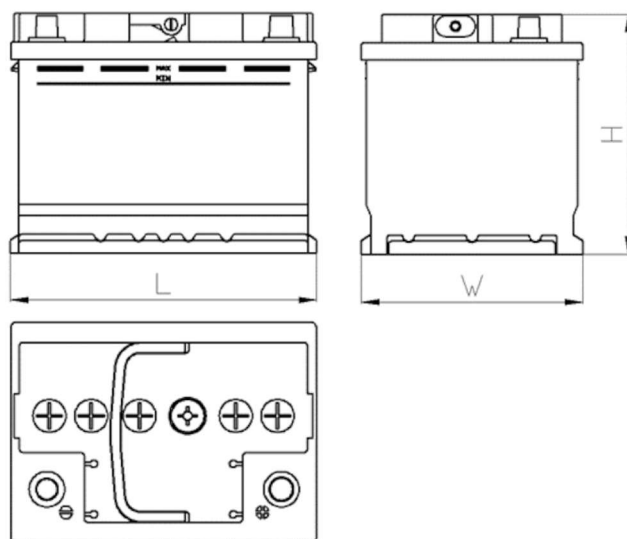

AEO

CERTIFIED

www.tecdoc.de

www.teccom.de

TECHNISCHES DATENBLATT

Nummer	780615502
TECHNISCHE DATEN	
Nennkapazität (Ah)	61Ah
Nennspannung (V)	12V
Kaltstartstrom (A)EN	550
Länge (mm) [L]	242
Szerokość (mm) [W]	175
Höhe (mm) [H]	175
Batteriegewicht (kg) +/- 10%	13,7
Polausführung	2 (Rechts +)
Schaltung	1
Bodenleiste	B13
Ladeanzeige	✓
Ladestrom	Ca. 1/10 Nennkapazität
Ladespannung	14,8 V
Typ / Technologie	Blei-Säure-Batterie (Ca-Ca) / X-Classe