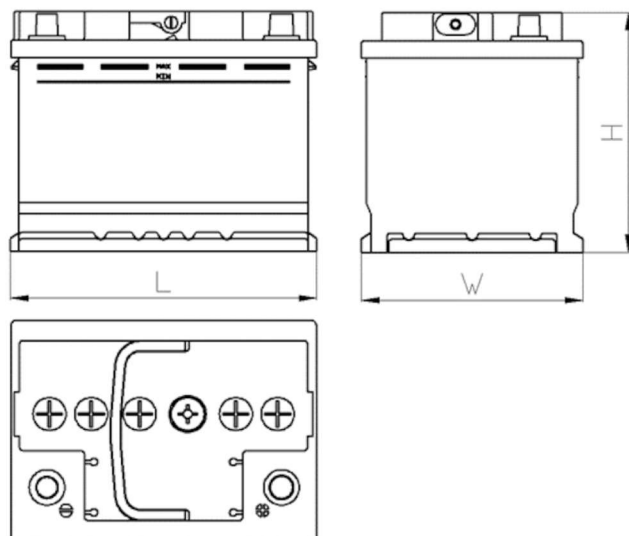

AEO

CERTIFIED

www.tecdoc.de

www.teccom.de

Dátový hárok

Katalógové číslo	780554801
Technické údaje	
Kapacita (Ah)	55Ah
Napätie (V)	12V
Štartovací prúd (A) EN	480
Dĺžka (mm)	207
Šírka (mm)	175
Výška (mm)	190
Hmotnosť (kg) +/- 10%	13,1
Systém pripojenia	1 (Lewo +)
Koncovky	1
Montážne	B13
Indikátor nabitia	x
Nabíjací prúd	Ok. 1/10 menovitej kapacity
Nabíjacie napätie	14,8 V
Typ / technológia	Kyselinovo - olovovy (Ca-Ca) / X-Classe