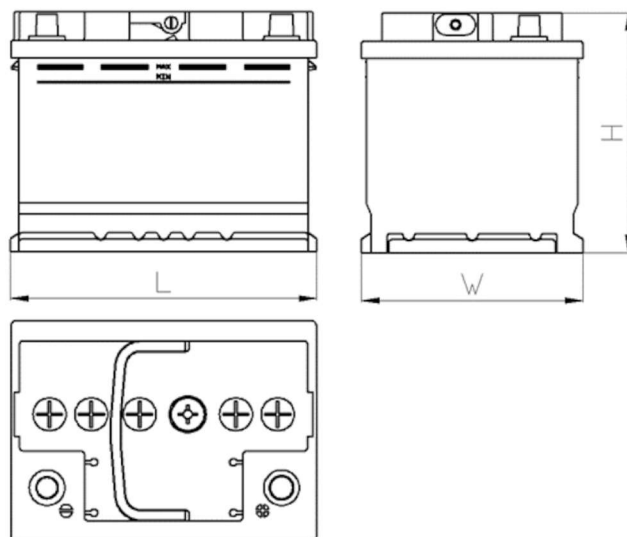

www.tecdoc.de

www.teccom.de

SCHEDA PRODOTTO

Numero di catalogo	780554801
Dati tecnici	
Capacità (Ah)	55Ah
Tensione (V)	12V
Spunto (A)EN	480
Lunghezza (mm) [L]	207
Larghezza (mm) [W]	175
Altezza (mm) [H]	190
Peso (kg) +/- 10%	13,1
Sistema di connessione	1 (Sinistra +)
Estremità	1
Montaggio	B13
Indicatore di carica	x
Corrente di carica	Circa 1/10 Capacità nominale
Tensione di carica	14,8 V
Tipo / Tecnologia	al Piombo-Acido (Ca-Ca) / X-Classe