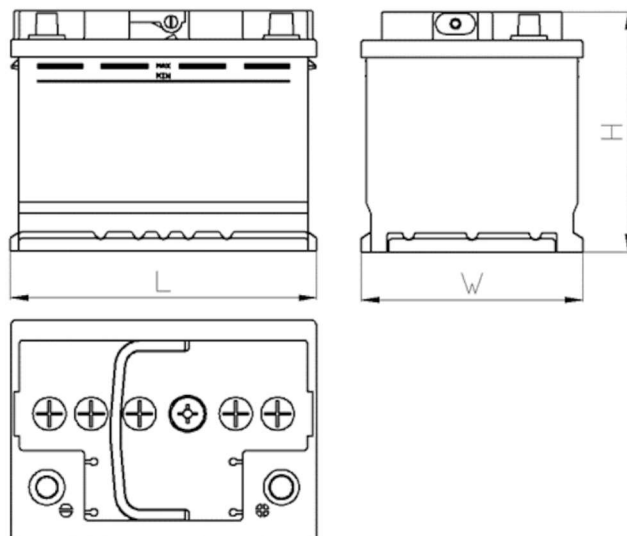

Технические характеристики

Каталожный номер	780554801
Технические данные	
Емкость (Ач)	55Ah
Напряжение (В)	12V
Пусковой ток (А) EN	480
Длина (мм) [L]	207
Ширина (мм) [W]	175
Высота (мм) [H]	190
Вес (кг) +/- 10%	13,1
Система связи	1 (слева +)
концы	1
монтаж	B13
Индикатор заряда	x
Зарядный ток	Прибл. 1/10 от номинальной мощности
Зарядное напряжение	14,8 V
Тип / Технология	Кислота-свинец (Ca-Ca) / X-Classe

*Замена по умолчанию Varta: - (Проверить)

MASTER-SPORT Automobiltechnik (MS) GmbH
Leopoldstr. 244 80807 München
Tel: +48 18 35 35 475 E-mail: sekretariat@master-sport.de

ISO 9001

ISO IATF 16949*

CERTIFIED

AEO

CERTIFIED

www.tecdoc.de

www.teccom.de