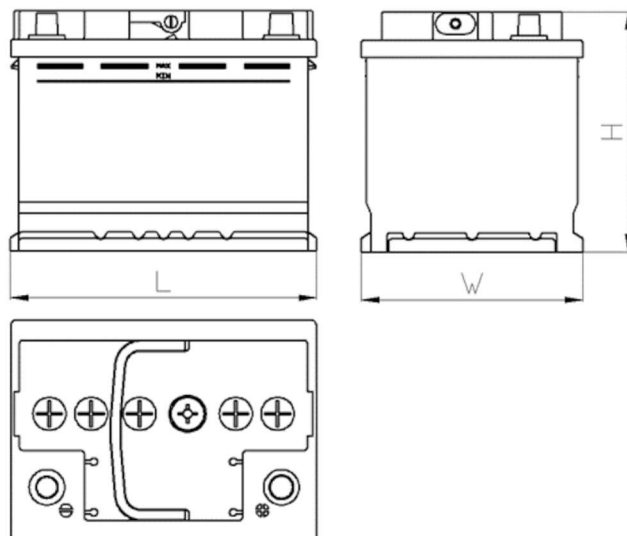

Технические характеристики

Каталожный номер	780453607
Технические данные	
Емкость (Ач)	45Ah
Напряжение (В)	12V
Пусковой ток (А) EN	360
Длина (мм) [L]	207
Ширина (мм) [W]	175
Высота (мм) [H]	190
Вес (кг) +/- 10%	12,0
Система связи	7 (право +)
концы	1
монтаж	B13
Индикатор заряда	✓
Зарядный ток	Прибл. 1/10 от номинальной мощности
Зарядное напряжение	14,8 V
Тип / Технология	Кислота-свинец (Ca-Ca) / X-Classe

*Замена по умолчанию Varta: - (Проверить)

MASTER-SPORT Automobiltechnik (MS) GmbH
Leopoldstr. 244 80807 München
Tel: +48 18 35 35 475 E-mail: sekretariat@master-sport.de

ISO 9001

ISO IATF 16949*

CERTIFIED

AEO

CERTIFIED

www.tecdoc.de

www.teccom.de