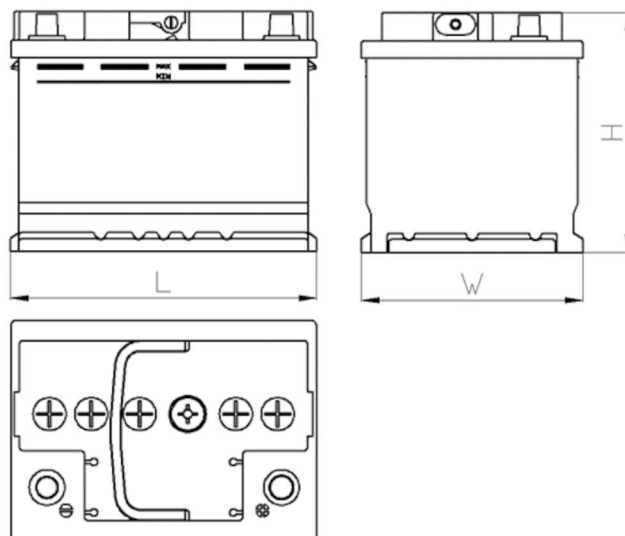

AEO

CERTIFIED

www.tecdoc.de

www.teccom.de

Dátový hárok

Katalógové číslo	780453607
Technické údaje	
Kapacita (Ah)	45Ah
Napätie (V)	12V
Štartovací prúd (A) EN	360
Dĺžka (mm)	207
Šírka (mm)	175
Výška (mm)	190
Hmotnosť (kg) +/- 10%	12,0
Systém pripojenia	7 (Pravo +)
Koncovky	1
Montážne	B13
Indikátor nabitia	✓
Nabíjací prúd	Ok. 1/10 menovitej kapacity
Nabíjacie napätie	14,8 V
Typ / technológia	Kyselinovo - olovovy (Ca-Ca) / X-Classe