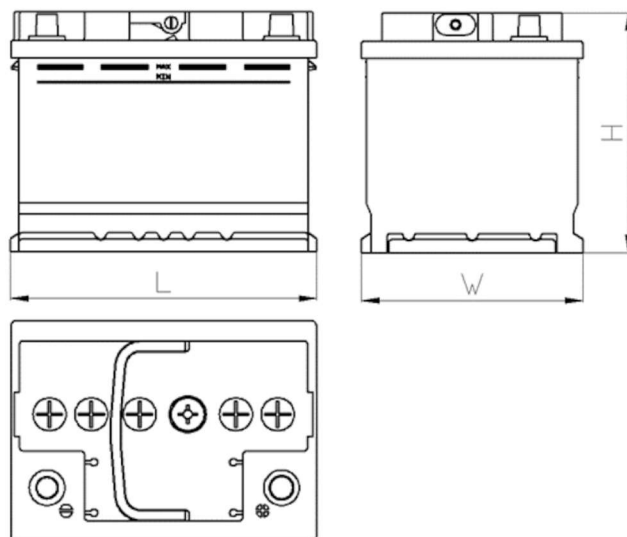

www.tecdoc.de

www.teccom.de

SCHEDA PRODOTTO

Numero di catalogo	780453607
Dati tecnici	
Capacità (Ah)	45Ah
Tensione (V)	12V
Spunto (A)EN	360
Lunghezza (mm) [L]	207
Larghezza (mm) [W]	175
Altezza (mm) [H]	190
Peso (kg) +/- 10%	12,0
Sistema di connessione	7 (Destra +)
Estremità	1
Montaggio	B13
Indicatore di carica	✓
Corrente di carica	Circa 1/10 Capacità nominale
Tensione di carica	14,8 V
Tipo / Tecnologia	al Piombo-Acido (Ca-Ca) / X-Classe