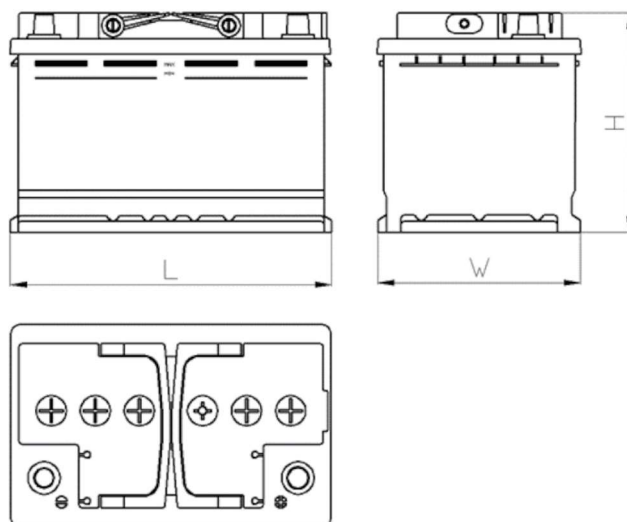

CERTIFIED

AEO

CERTIFIED

www.tecdoc.de

www.teccom.de

Dátový hárok

Katalógové číslo	770758002
Technické údaje	
Kapacita (Ah)	75Ah
Napätie (V)	12V
Štartovací prúd (A) EN	800
Dĺžka (mm)	278
Šírka (mm)	175
Výška (mm)	190
Hmotnosť (kg) +/- 10%	19,6
Systém pripojenia	2 (Pravo +)
Koncovky	1
Montážne	B13
Indikátor nabitia	x
Nabíjací prúd	Ok. 1/10 menovitej kapacity
Nabíjacie napätie	14,8 V
Typ / technológia	Kyselinovo -olovovy (Ca-Ca) / X-Classe