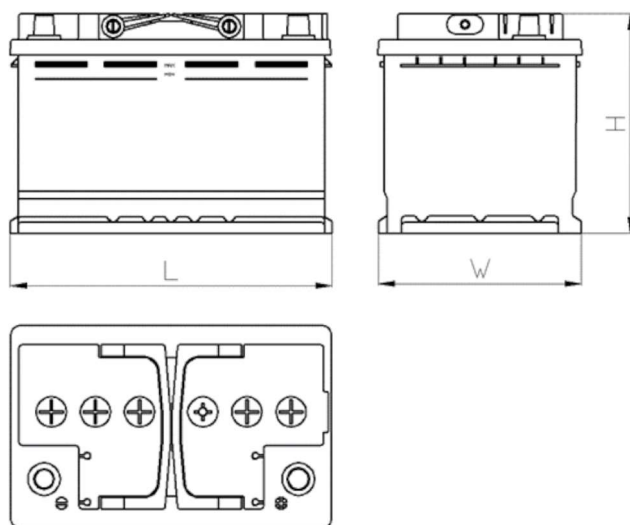

TECHNISCHES DATENBLATT

Nummer	770758002
TECHNISCHE DATEN	
Nennkapazität (Ah)	75Ah
Nennspannung (V)	12V
Kaltstartstrom (A)EN	800
Länge (mm) [L]	278
Szerokość (mm) [W]	175
Höhe (mm) [H]	190
Batteriegewicht (kg) +/- 10%	19,6
Polausführung	2 (Rechts +)
Schaltung	1
Bodenleiste	B13
Ladeanzeige	x
Ladestrom	Ca. 1/10 Nennkapazität
Ladespannung	14,8 V
Typ / Technologie	Blei-Säure-Batterie (Ca-Ca) / X-Classe

*STANDARD-ERSATZ Varta: 566047051A742 (Scheck)

MASTER-SPORT Automobiltechnik (MS) GmbH
Leopoldstr. 244 80807 München
Tel: +48 18 35 35 475 E-mail: sekretariat@master-sport.de

ISO 9001

ISO IATF 16949*

CERTIFIED

AEO

CERTIFIED

www.tecdoc.de

www.teccom.de