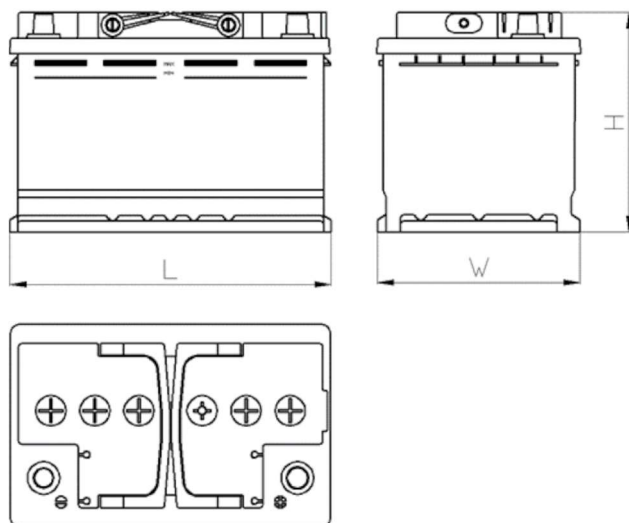

AEO

CERTIFIED

www.tecdoc.de

www.teccom.de

SCHEDA PRODOTTO

Numero di catalogo	770758002
Dati tecnici	
Capacità (Ah)	75Ah
Tensione (V)	12V
Spunto (A)EN	800
Lunghezza (mm) [L]	278
Larghezza (mm) [W]	175
Altezza (mm) [H]	190
Peso (kg) +/- 10%	19,6
Sistema di connessione	2 (Destra +)
Estremità	1
Montaggio	B13
Indicatore di carica	x
Corrente di carica	Circa 1/10 Capacità nominale
Tensione di carica	14,8 V
Tipo / Tecnologia	al Piombo-Acido (Ca-Ca) / X-Classe