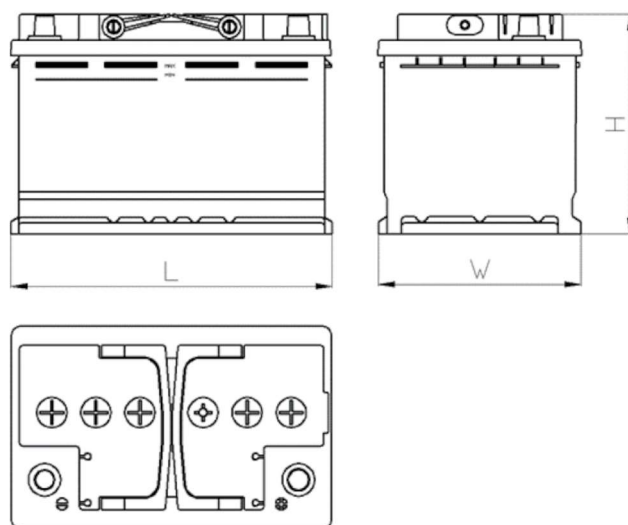

AEO

CERTIFIED

www.tecdoc.de

www.teccom.de

Технические характеристики

Каталожный номер	770758002
Технические данные	
Емкость (Ач)	75Ah
Напряжение (В)	12V
Пусковой ток (А) EN	800
Длина (мм) [L]	278
Ширина (мм) [W]	175
Высота (мм) [H]	190
Вес (кг) +/- 10%	19,6
Система связи	2 (право +)
концы	1
монтаж	B13
Индикатор заряда	x
Зарядный ток	Прибл. 1/10 от номинальной мощности
Зарядное напряжение	14,8 V
Тип / Технология	Кислота-свинец (Ca-Ca) / X-Classe