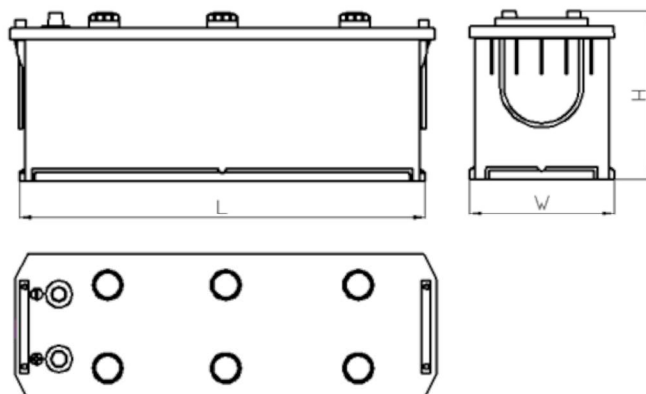

AEO

CERTIFIED

www.tecdoc.de

www.teccom.de

Dátový hárok

Katalógové číslo	762051254
Technické údaje	
Kapacita (Ah)	205Ah
Napätie (V)	12V
Štartovací prúd (A) EN	1250
Dĺžka (mm)	513
Šírka (mm)	223
Výška (mm)	217
Hmotnosť (kg) +/- 10%	48,2
Systém pripojenia	4 (Pravo +)
Koncovky	1
Montážne	B00
Indikátor nabitia	x
Nabíjací prúd	Ok. 1/10 menovitej kapacity
Nabíjacie napätie	14,8 V
Typ / technológia	Kyselinovo -olovovy (Ca-Ca) / X-Classe