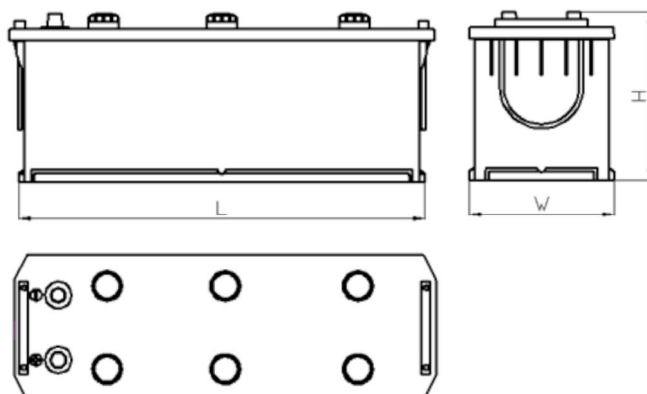

Технические характеристики

Каталожный номер	762051254
Технические данные	
Емкость (Ач)	205Ah
Напряжение (В)	12V
Пусковой ток (А) EN	1250
Длина (мм) [L]	513
Ширина (мм) [W]	223
Высота (мм) [H]	217
Вес (кг) +/- 10%	48,2
Система связи	4 (право +)
концы	1
монтаж	B00
Индикатор заряда	x
Зарядный ток	Прибл. 1/10 от номинальной мощности
Зарядное напряжение	14,8 V
Тип / Технология	Кислота-свинец (Ca-Ca) / X-Classe

*Замена по умолчанию Varta: - (Проверить)

MASTER-SPORT Automobiltechnik (MS) GmbH
Leopoldstr. 244 80807 München
Tel: +48 18 35 35 475 E-mail: sekretariat@master-sport.de

ISO 9001

ISO IATF 16949*

CERTIFIED

AEO

CERTIFIED

www.tecdoc.de

www.teccom.de