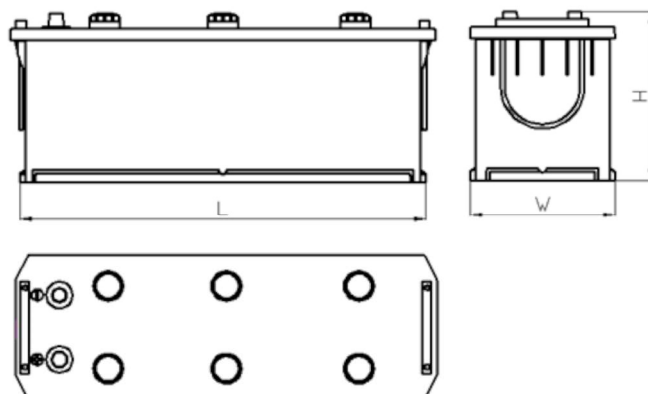

www.tecdoc.de

www.teccom.de

SCHEDA PRODOTTO

Numero di catalogo	762051254
Dati tecnici	
Capacità (Ah)	205Ah
Tensione (V)	12V
Spunto (A)EN	1250
Lunghezza (mm) [L]	513
Larghezza (mm) [W]	223
Altezza (mm) [H]	217
Peso (kg) +/- 10%	48,2
Sistema di connessione	4 (Destra +)
Estremità	1
Montaggio	B00
Indicatore di carica	x
Corrente di carica	Circa 1/10 Capacità nominale
Tensione di carica	14,8 V
Tipo / Tecnologia	al Piombo-Acido (Ca-Ca) / X-Classe