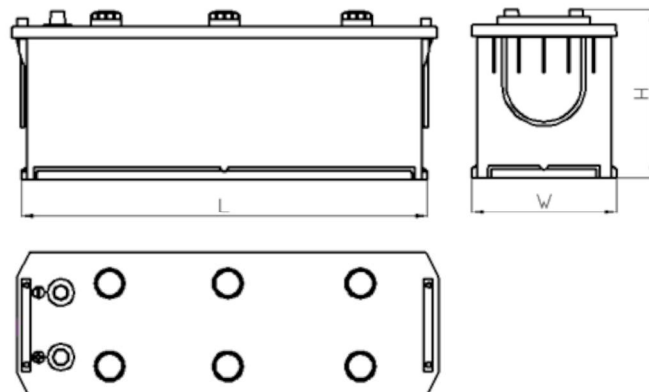

KARTA PRODUKTU

Numer Katalogowy	762051254
Dane Techniczne	
Pojemność (Ah)	205Ah
Napięcie (V)	12V
Prąd rozruchowy (A)EN	1250
Długość (mm) [L]	513
Szerokość (mm) [W]	223
Wysokość (mm) [H]	217
Waga (kg) +/- 10%	48,2
Układ połączeń	4 (Prawo +)
Końcówki	1
Mocowanie	B00
Wskaźnik naładowania	x
Prąd ładowania	Ok. 1/10 pojemności znamionowej
Napięcie ładowania	14,8 V
Typ/ Technologia	Kwasowo-ołowiowy (Ca-Ca) / X-Classe

CERTIFIED

www.tecdoc.de

www.teccom.de

TECHNICAL DATA SHEET

Catalog number	762051254
TECHNICAL DATA	
Capacity (Ah)	205Ah
Voltage (V)	12V
Cold cranking performance (A)EN	1250
Lenght (mm) [L]	513
Width (mm) [W]	223
Height (mm) [H]	217
Weight (kg) +/- 10%	48,2
Connection layout	4 (Right +)
Tips	1
Base hold-down	B00
Charge indicator	x
Charging current	Approx. 1/10 Rated Capacity
Charging voltage	14,8 V
Type / Technology	Lead-Acid (Ca-Ca) / X-Classe