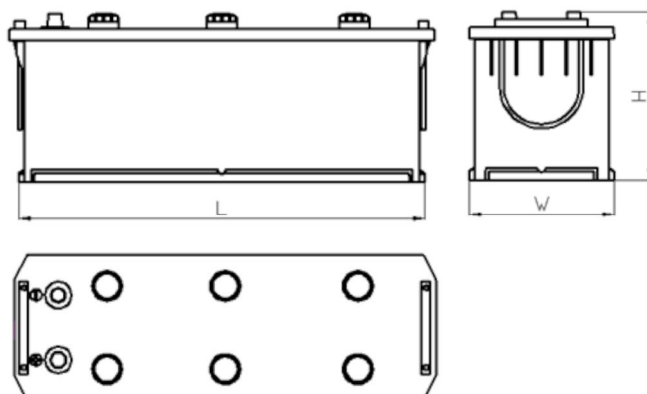

Технические характеристики

Каталожный номер	762051253
Технические данные	
Емкость (Ач)	205Ah
Напряжение (В)	12V
Пусковой ток (А) EN	1250
Длина (мм) [L]	513
Ширина (мм) [W]	223
Высота (мм) [H]	217
Вес (кг) +/- 10%	48,2
Система связи	3 (слева +)
концы	1
монтаж	B00
Индикатор заряда	x
Зарядный ток	Прибл. 1/10 от номинальной мощности
Зарядное напряжение	14,8 V
Тип / Технология	Кислота-свинец (Ca-Ca) / X-Classe

*Замена по умолчанию Varta: - (Проверить)

MASTER-SPORT Automobiltechnik (MS) GmbH
Leopoldstr. 244 80807 München
Tel: +48 18 35 35 475 E-mail: sekretariat@master-sport.de

ISO 9001

ISO IATF 16949*

CERTIFIED

AEO

CERTIFIED

www.tecdoc.de

www.teccom.de