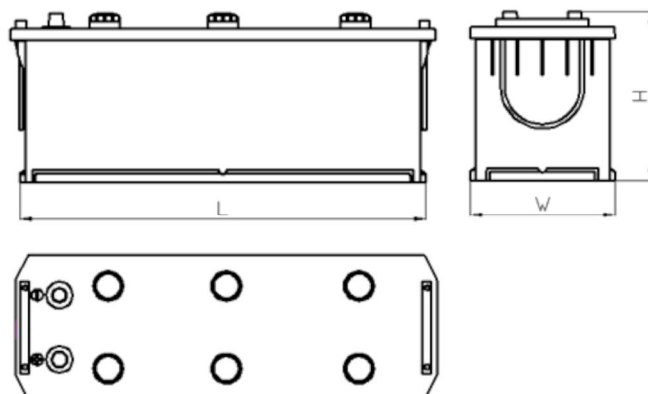

## SCHEDA PRODOTTO

Numero di catalogo	762051253
Dati tecnici	
Capacità (Ah)	205Ah
Tensione (V)	12V
Spunto (A)EN	1250
Lunghezza (mm) [L]	513
Larghezza (mm) [W]	223
Altezza (mm) [H]	217
Peso (kg ) +/- 10%	48,2
Sistema di connessione	3 (Sinistra +)
Estremità	1
Montaggio	B00
Indicatore di carica	x
Corrente di carica	Circa 1/10 Capacità nominale
Tensione di carica	14,8 V
Tipo / Tecnologia	al Piombo-Acido (Ca-Ca) / X-Classe