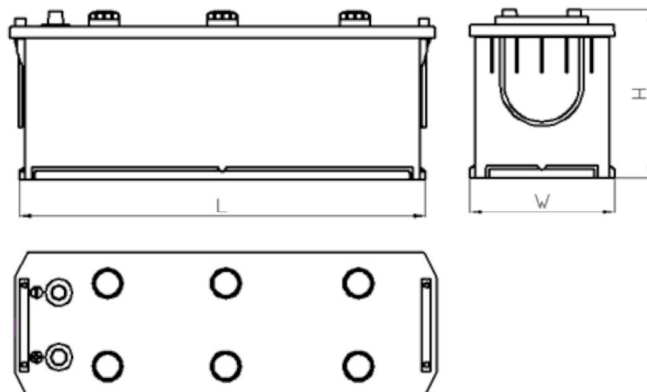

## KARTA PRODUKTU

Numer Katalogowy	762051253
Dane Techniczne	
Pojemność (Ah)	205Ah
Napięcie (V)	12V
Prąd rozruchowy (A)EN	1250
Długość (mm) [L]	513
Szerokość (mm) [W]	223
Wysokość (mm) [H]	217
Waga (kg) +/- 10%	48,2
Układ połączeń	3 (Lewo +)
Końcówki	1
Mocowanie	B00
Wskaźnik naładowania	x
Prąd ładowania	Ok. 1/10 pojemności znamionowej
Napięcie ładowania	14,8 V
Typ/ Technologia	Kwasowo-ołowiowy (Ca-Ca) / X-Classe

## TECHNICAL DATA SHEET

Catalog number	762051253
TECHNICAL DATA	
Capacity (Ah)	205Ah
Voltage (V)	12V
Cold cranking performance (A)EN	1250
Length (mm) [L]	513
Width (mm) [W]	223
Height (mm) [H]	217
Weight (kg ) +/- 10%	48,2
Connection layout	3 (Left +)
Tips	1
Base hold-down	B00
Charge indicator	x
Charging current	Approx. 1/10 Rated Capacity
Charging voltage	14,8 V
Type / Technology	Lead-Acid (Ca-Ca) / X-Classe

## SCHEDA PRODOTTO

Numero di catalogo	762051253
Dati tecnici	
Capacità (Ah)	205Ah
Tensione (V)	12V
Spunto (A)EN	1250
Lunghezza (mm) [L]	513
Larghezza (mm) [W]	223
Altezza (mm) [H]	217
Peso (kg ) +/- 10%	48,2
Sistema di connessione	3 (Sinistra +)
Estremità	1
Montaggio	B00
Indicatore di carica	x
Corrente di carica	Circa 1/10 Capacità nominale
Tensione di carica	14,8 V
Tipo / Tecnologia	al Piombo-Acido (Ca-Ca) / X-Classe