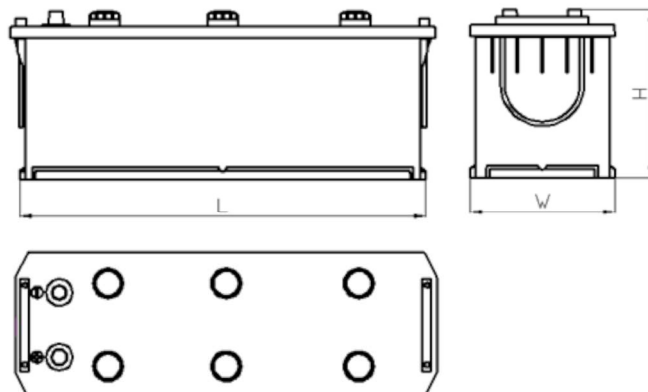

TECHNISCHES DATENBLATT

Nummer	762051253
TECHNISCHE DATEN	
Nennkapazität (Ah)	205Ah
Nennspannung (V)	12V
Kaltstartstrom (A)EN	1250
Länge (mm) [L]	513
Szerokość (mm) [W]	223
Höhe (mm) [H]	217
Batteriegewicht (kg) +/- 10%	48,2
Polausführung	3 (Links +)
Schaltung	1
Bodenleiste	B00
Ladeanzeige	x
Ladestrom	Ca. 1/10 Nennkapazität
Ladespannung	14,8 V
Typ / Technologie	Blei-Säure-Batterie (Ca-Ca) / X-Classe

*STANDARD-ERSATZ Varta: - (Scheck)

MASTER-SPORT Automobiltechnik (MS) GmbH
Leopoldstr. 244 80807 München
Tel: +48 18 35 35 475 E-mail: sekretariat@master-sport.de

ISO 9001

ISO IATF 16949*

CERTIFIED

AEO

CERTIFIED

www.tecdoc.de

www.teccom.de