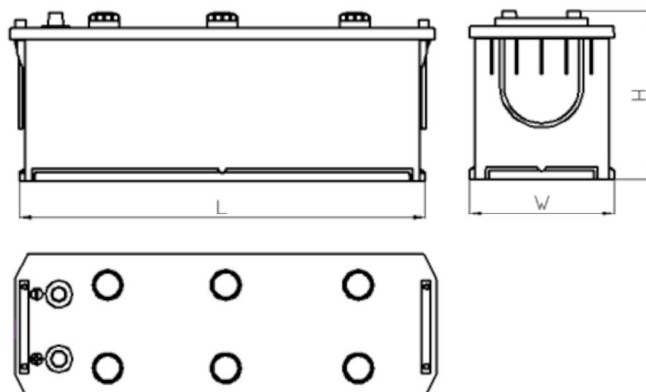

## Dátový hárok

Katalógové číslo	762051253
Technické údaje	
Kapacita (Ah)	205Ah
Napätie (V)	12V
Štartovací prúd (A) EN	1250
Dĺžka (mm)	513
Šírka (mm)	223
Výška (mm)	217
Hmotnosť (kg) +/- 10%	48,2
Systém pripojenia	3 (Lewo +)
Koncovky	1
Montážne	B00
Indikátor nabitia	x
Nabíjací prúd	Ok. 1/10 menovitej kapacity
Nabíjacie napätie	14,8 V
Typ / technológia	Kyselinovo - olovovy (Ca-Ca) / X-Classe