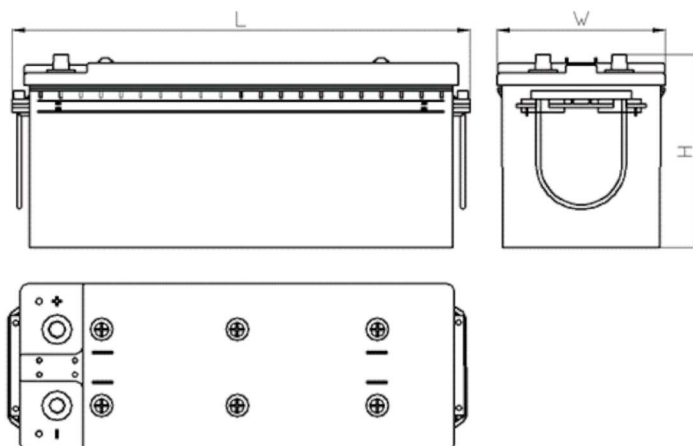

KARTA PRODUKTU

Numer Katalogowy	762051250
Dane Techniczne	
Pojemność (Ah)	205Ah
Napięcie (V)	12V
Prąd rozruchowy (A)EN	1250
Długość (mm) [L]	513
Szerokość (mm) [W]	222
Wysokość (mm) [H]	228
Waga (kg) +/- 10%	48,2
Układ połączeń	0 (Prawo +)
Końcówki	1
Mocowanie	B00
Wskaźnik naładowania	x
Prąd ładowania	Ok. 1/10 pojemności znamionowej
Napięcie ładowania	14,8 V
Typ/ Technologia	Kwasowo-ołowiowy (Ca-Ca) / X-Classe

CERTIFIED

www.tecdoc.de

www.teccom.de

TECHNICAL DATA SHEET

Catalog number	762051250
TECHNICAL DATA	
Capacity (Ah)	205Ah
Voltage (V)	12V
Cold cranking performance (A)EN	1250
Length (mm) [L]	513
Width (mm) [W]	222
Height (mm) [H]	228
Weight (kg) +/- 10%	48,2
Connection layout	0 (Right +)
Tips	1
Base hold-down	B00
Charge indicator	x
Charging current	Approx. 1/10 Rated Capacity
Charging voltage	14,8 V
Type / Technology	Lead-Acid (Ca-Ca) / X-Classe