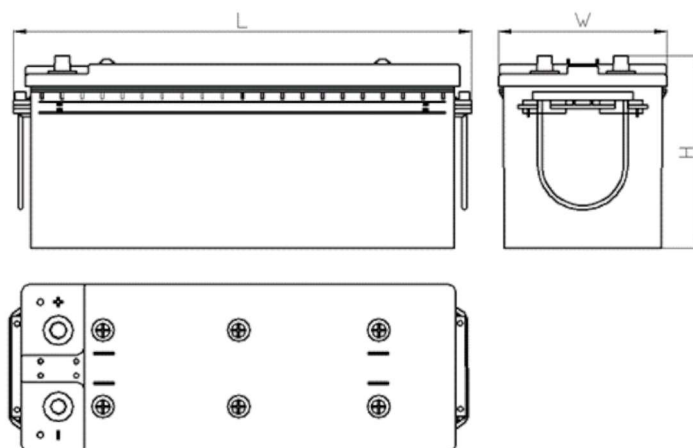

Технические характеристики

Каталожный номер	762051250
Технические данные	
Емкость (Ач)	205Ah
Напряжение (В)	12V
Пусковой ток (А) EN	1250
Длина (мм) [L]	513
Ширина (мм) [W]	222
Высота (мм) [H]	228
Вес (кг) +/- 10%	48,2
Система связи	0 (право +)
концы	1
монтаж	B00
Индикатор заряда	x
Зарядный ток	Прибл. 1/10 от номинальной мощности
Зарядное напряжение	14,8 V
Тип / Технология	Кислота-свинец (Ca-Ca) / X-Classe

*Замена по умолчанию Varta: - (Проверить)

MASTER-SPORT Automobiltechnik (MS) GmbH
Leopoldstr. 244 80807 München
Tel: +48 18 35 35 475 E-mail: sekretariat@master-sport.de

ISO 9001

ISO IATF 16949*

CERTIFIED

AEO

CERTIFIED

www.tecdoc.de

www.teccom.de