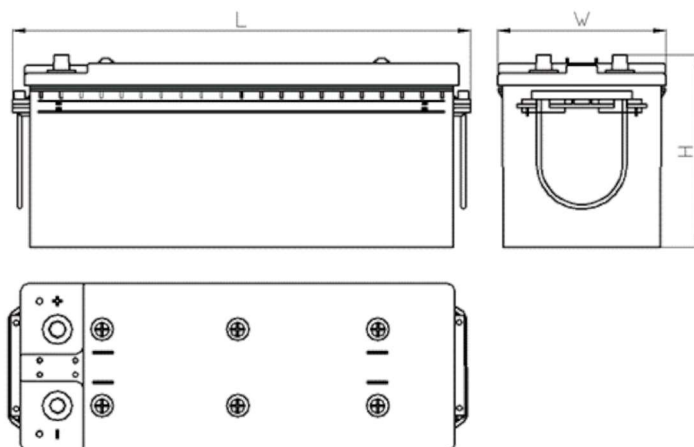

www.tecdoc.de

www.teccom.de

SCHEDA PRODOTTO

Numero di catalogo	762051250
Dati tecnici	
Capacità (Ah)	205Ah
Tensione (V)	12V
Spunto (A)EN	1250
Lunghezza (mm) [L]	513
Larghezza (mm) [W]	222
Altezza (mm) [H]	228
Peso (kg) +/- 10%	48,2
Sistema di connessione	0 (Destra +)
Estremità	1
Montaggio	B00
Indicatore di carica	x
Corrente di carica	Circa 1/10 Capacità nominale
Tensione di carica	14,8 V
Tipo / Tecnologia	al Piombo-Acido (Ca-Ca) / X-Classe