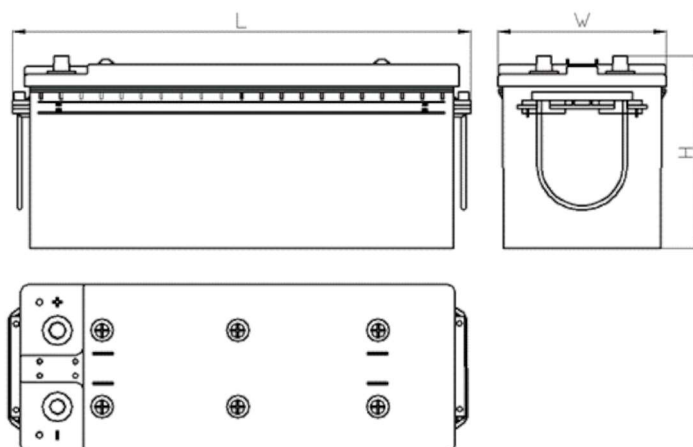

AEO

CERTIFIED

www.tecdoc.de

www.teccom.de

Dátový hárok

Katalógové číslo	762051250
Technické údaje	
Kapacita (Ah)	205Ah
Napätie (V)	12V
Štartovací prúd (A) EN	1250
Dĺžka (mm)	513
Šírka (mm)	222
Výška (mm)	228
Hmotnosť (kg) +/- 10%	48,2
Systém pripojenia	0 (Pravo +)
Koncovky	1
Montážne	B00
Indikátor nabitia	x
Nabíjací prúd	Ok. 1/10 menovitej kapacity
Nabíjacie napätie	14,8 V
Typ / technológia	Kyselinovo - olovovy (Ca-Ca) / X-Classe