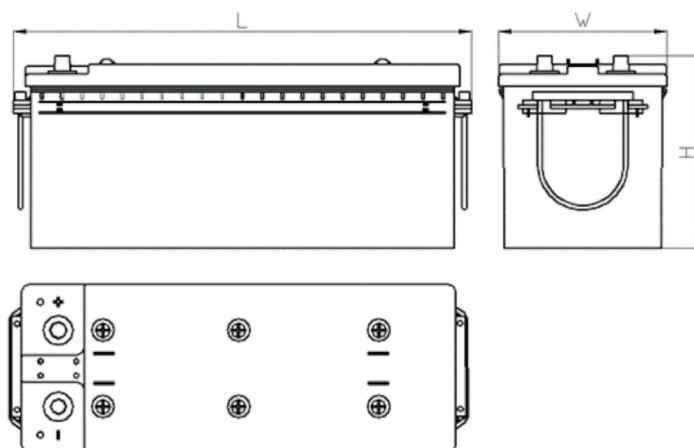

Технические характеристики

Каталожный номер	762001202
Технические данные	
Емкость (Ач)	200Ah
Напряжение (В)	12V
Пусковой ток (А) EN	1200
Длина (мм) [L]	487
Ширина (мм) [W]	267
Высота (мм) [H]	236
Вес (кг) +/- 10%	56,0
Система связи	2 (право +)
концы	3
монтаж	B00
Индикатор заряда	x
Зарядный ток	Прибл. 1/10 от номинальной мощности
Зарядное напряжение	14,8 V
Тип / Технология	Кислота-свинец (Ca-Ca) / X-Classe

*Замена по умолчанию Varta: - (Проверить)

MASTER-SPORT Automobiltechnik (MS) GmbH
Leopoldstr. 244 80807 München
Tel: +48 18 35 35 475 E-mail: sekretariat@master-sport.de

ISO 9001

ISO IATF 16949*

CERTIFIED

AEO

CERTIFIED

www.tecdoc.de

www.teccom.de