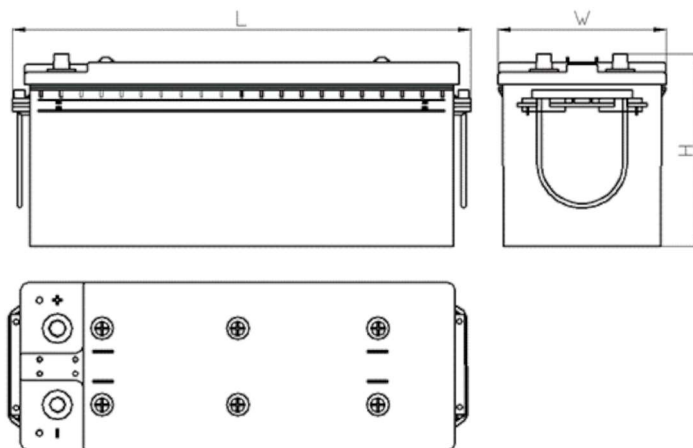

AEO

CERTIFIED

www.tecdoc.de

www.teccom.de

Dátový hárok

Katalógové číslo	762001202
Technické údaje	
Kapacita (Ah)	200Ah
Napätie (V)	12V
Štartovací prúd (A) EN	1200
Dĺžka (mm)	487
Šírka (mm)	267
Výška (mm)	236
Hmotnosť (kg) +/- 10%	56,0
Systém pripojenia	2 (Pravo +)
Koncovky	3
Montážne	B00
Indikátor nabitia	x
Nabíjací prúd	Ok. 1/10 menovitej kapacity
Nabíjacie napätie	14,8 V
Typ / technológia	Kyselinovo -olovovy (Ca-Ca) / X-Classe