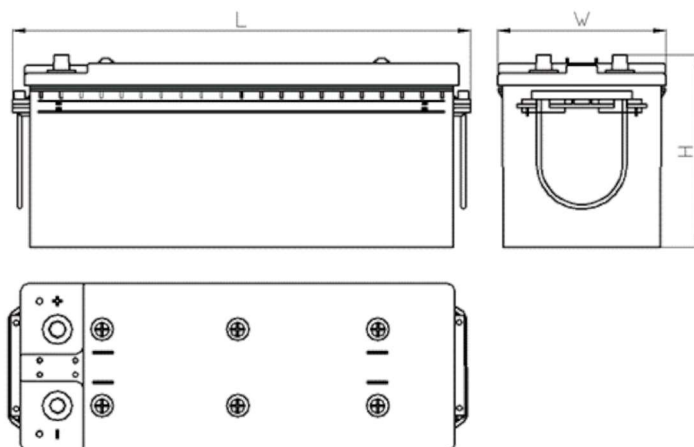

www.tecdoc.de

www.teccom.de

SCHEDA PRODOTTO

Numero di catalogo	762001202
Dati tecnici	
Capacità (Ah)	200Ah
Tensione (V)	12V
Spunto (A)EN	1200
Lunghezza (mm) [L]	487
Larghezza (mm) [W]	267
Altezza (mm) [H]	236
Peso (kg) +/- 10%	56,0
Sistema di connessione	2 (Destra +)
Estremità	3
Montaggio	B00
Indicatore di carica	x
Corrente di carica	Circa 1/10 Capacità nominale
Tensione di carica	14,8 V
Tipo / Tecnologia	al Piombo-Acido (Ca-Ca) / X-Classe