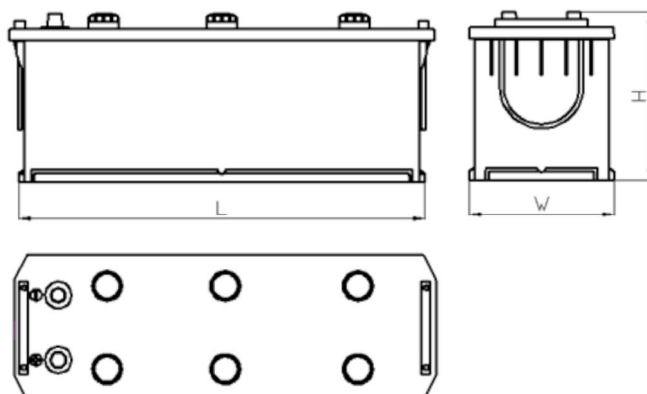

Технические характеристики

Каталожный номер	761951204
Технические данные	
Емкость (Ач)	195Ah
Напряжение (В)	12V
Пусковой ток (А) EN	1200
Длина (мм) [L]	513
Ширина (мм) [W]	223
Высота (мм) [H]	217
Вес (кг) +/- 10%	46,5
Система связи	4 (право +)
концы	1
монтаж	B03
Индикатор заряда	x
Зарядный ток	Прибл. 1/10 от номинальной мощности
Зарядное напряжение	14,8 V
Тип / Технология	Кислота-свинец (Ca-Ca) / X-Classe

*Замена по умолчанию Varta: - (Проверить)

MASTER-SPORT Automobiltechnik (MS) GmbH
Leopoldstr. 244 80807 München
Tel: +48 18 35 35 475 E-mail: sekretariat@master-sport.de

ISO 9001

ISO IATF 16949*

CERTIFIED

AEO

CERTIFIED

www.tecdoc.de

www.teccom.de