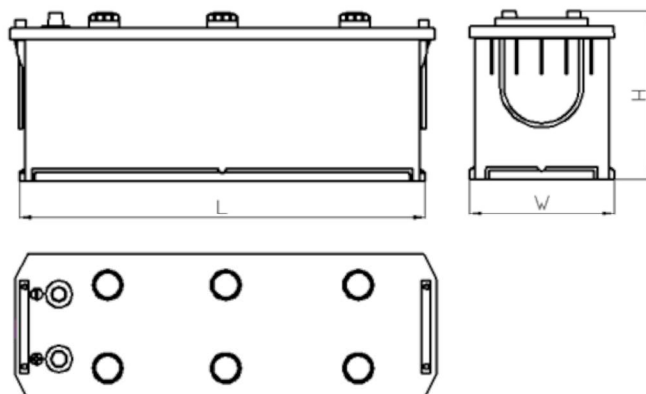

## Dátový hárok

Katalógové číslo	761951204
Technické údaje	
Kapacita (Ah)	195Ah
Napätie (V)	12V
Štartovací prúd (A) EN	1200
Dĺžka (mm)	513
Šírka (mm)	223
Výška (mm)	217
Hmotnosť (kg) +/- 10%	46,5
System pripojenia	4 (Pravo +)
Koncovky	1
Montážne	B03
Indikátor nabitia	x
Nabíjací prúd	Ok. 1/10 menovitej kapacity
Nabíjacie napätie	14,8 V
Typ / technológia	Kyselinovo - olovovy (Ca-Ca) / X-Classe