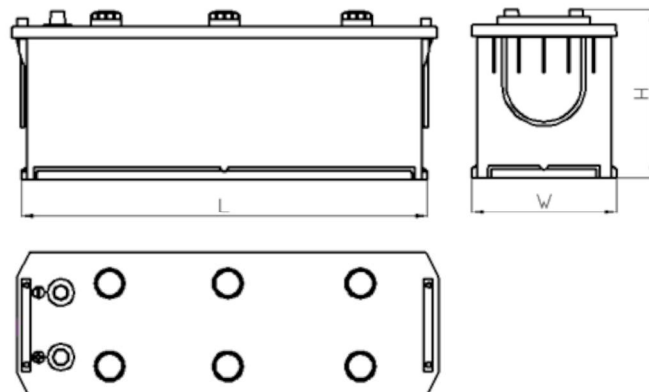

## TECHNICAL DATA SHEET

Catalog number	761951204
TECHNICAL DATA	
Capacity (Ah)	195Ah
Voltage (V)	12V
Cold cranking performance (A)EN	1200
Length (mm) [L]	513
Width (mm) [W]	223
Height (mm) [H]	217
Weight (kg) +/- 10%	46,5
Connection layout	4 (Right +)
Tips	1
Base hold-down	B03
Charge indicator	x
Charging current	Approx. 1/10 Rated Capacity
Charging voltage	14,8 V
Type / Technology	Lead-Acid (Ca-Ca) / X-Classe

## SCHEDA PRODOTTO

Numero di catalogo	761951204
Dati tecnici	
Capacità (Ah)	195Ah
Tensione (V)	12V
Spunto (A)EN	1200
Lunghezza (mm) [L]	513
Larghezza (mm) [W]	223
Altezza (mm) [H]	217
Peso (kg ) +/- 10%	46,5
Sistema di connessione	4 (Destra +)
Estremità	1
Montaggio	B03
Indicatore di carica	x
Corrente di carica	Circa 1/10 Capacità nominale
Tensione di carica	14,8 V
Tipo / Tecnologia	al Piombo-Acido (Ca-Ca) / X-Classe