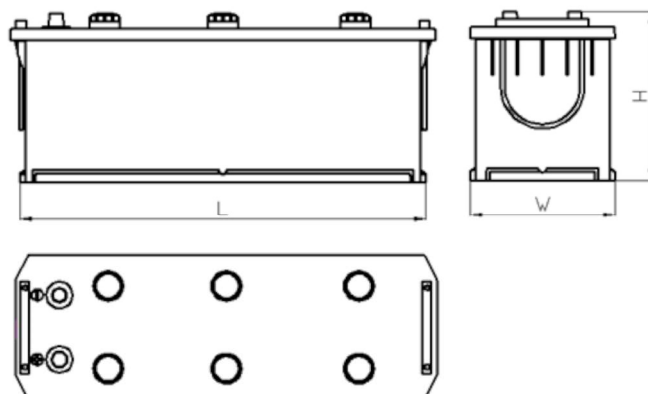

## SCHEDA PRODOTTO

Numero di catalogo	761951204
Dati tecnici	
Capacità (Ah)	195Ah
Tensione (V)	12V
Spunto (A)EN	1200
Lunghezza (mm) [L]	513
Larghezza (mm) [W]	223
Altezza (mm) [H]	217
Peso (kg ) +/- 10%	46,5
Sistema di connessione	4 (Destra +)
Estremità	1
Montaggio	B03
Indicatore di carica	x
Corrente di carica	Circa 1/10 Capacità nominale
Tensione di carica	14,8 V
Tipo / Tecnologia	al Piombo-Acido (Ca-Ca) / X-Classe