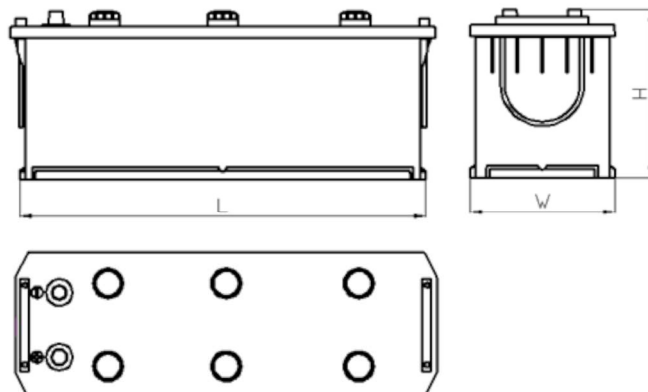

TECHNISCHES DATENBLATT

Nummer	761951204
TECHNISCHE DATEN	
Nennkapazität (Ah)	195Ah
Nennspannung (V)	12V
Kaltstartstrom (A)EN	1200
Länge (mm) [L]	513
Szerokość (mm) [W]	223
Höhe (mm) [H]	217
Batteriegewicht (kg) +/- 10%	46,5
Polausführung	4 (Rechts +)
Schaltung	1
Bodenleiste	B03
Ladeanzeige	x
Ladestrom	Ca. 1/10 Nennkapazität
Ladespannung	14,8 V
Typ / Technologie	Blei-Säure-Batterie (Ca-Ca) / X-Classe

*STANDARD-ERSATZ Varta: - (Scheck)

MASTER-SPORT Automobiltechnik (MS) GmbH
Leopoldstr. 244 80807 München
Tel: +48 18 35 35 475 E-mail: sekretariat@master-sport.de

ISO 9001

ISO IATF 16949*

CERTIFIED

AEO

CERTIFIED

www.tecdoc.de

www.teccom.de