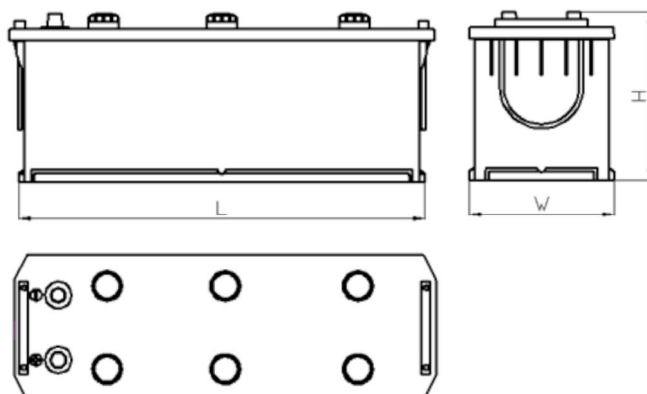

Технические характеристики

Каталожный номер	761951203
Технические данные	
Емкость (Ач)	195Ah
Напряжение (В)	12V
Пусковой ток (А) EN	1200
Длина (мм) [L]	513
Ширина (мм) [W]	223
Высота (мм) [H]	217
Вес (кг) +/- 10%	46,8
Система связи	3 (слева +)
концы	1
монтаж	B03
Индикатор заряда	x
Зарядный ток	Прибл. 1/10 от номинальной мощности
Зарядное напряжение	14,8 V
Тип / Технология	Кислота-свинец (Ca-Ca) / X-Classe

*Замена по умолчанию Varta: - (Проверить)

MASTER-SPORT Automobiltechnik (MS) GmbH
Leopoldstr. 244 80807 München
Tel: +48 18 35 35 475 E-mail: sekretariat@master-sport.de

ISO 9001

ISO IATF 16949*

CERTIFIED

AEO

CERTIFIED

www.tecdoc.de

www.teccom.de