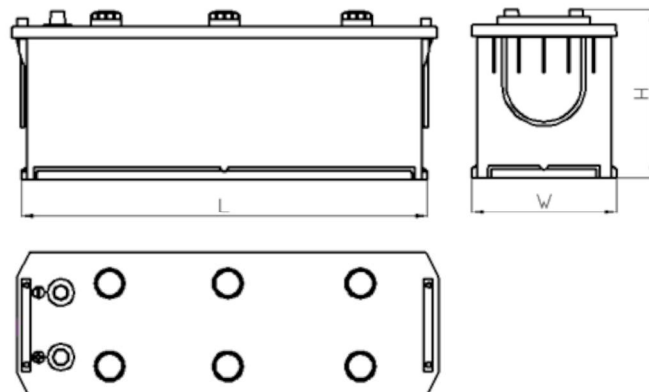

KARTA PRODUKTU

Numer Katalogowy	761951203
Dane Techniczne	
Pojemność (Ah)	195Ah
Napięcie (V)	12V
Prąd rozruchowy (A)EN	1200
Długość (mm) [L]	513
Szerokość (mm) [W]	223
Wysokość (mm) [H]	217
Waga (kg) +/- 10%	46,8
Układ połączeń	3 (Lewo +)
Końcówki	1
Mocowanie	B03
Wskaźnik naładowania	x
Prąd ładowania	Ok. 1/10 pojemności znamionowej
Napięcie ładowania	14,8 V
Typ/ Technologia	Kwasowo-ołowiowy (Ca-Ca) / X-Classe

CERTIFIED

www.tecdoc.de

www.teccom.de

TECHNICAL DATA SHEET

Catalog number	761951203
TECHNICAL DATA	
Capacity (Ah)	195Ah
Voltage (V)	12V
Cold cranking performance (A)EN	1200
Lenght (mm) [L]	513
Width (mm) [W]	223
Height (mm) [H]	217
Weight (kg) +/- 10%	46,8
Connection layout	3 (Left +)
Tips	1
Base hold-down	B03
Charge indicator	x
Charging current	Approx. 1/10 Rated Capacity
Charging voltage	14,8 V
Type / Technology	Lead-Acid (Ca-Ca) / X-Classe