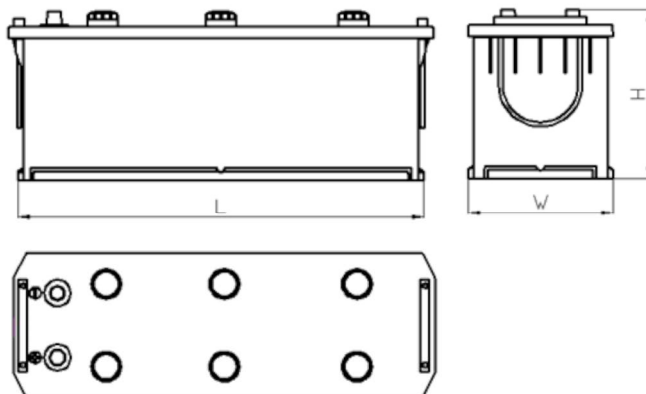

www.tecdoc.de

www.teccom.de

SCHEDA PRODOTTO

Numero di catalogo	761951203
Dati tecnici	
Capacità (Ah)	195Ah
Tensione (V)	12V
Spunto (A)EN	1200
Lunghezza (mm) [L]	513
Larghezza (mm) [W]	223
Altezza (mm) [H]	217
Peso (kg) +/- 10%	46,8
Sistema di connessione	3 (Sinistra +)
Estremità	1
Montaggio	B03
Indicatore di carica	x
Corrente di carica	Circa 1/10 Capacità nominale
Tensione di carica	14,8 V
Tipo / Tecnologia	al Piombo-Acido (Ca-Ca) / X-Classe