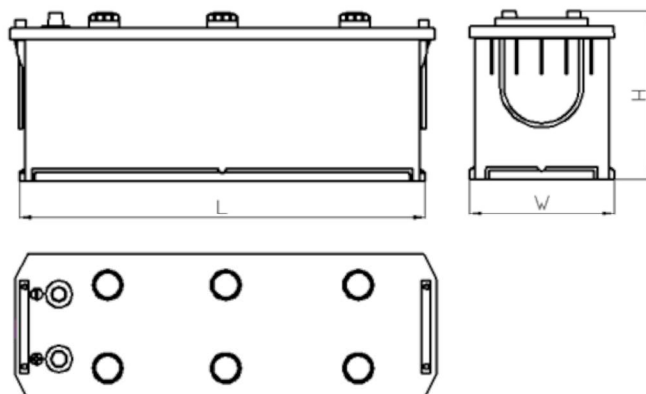

AEO

CERTIFIED

www.tecdoc.de

www.teccom.de

Dátový hárok

Katalógové číslo	761951203
Technické údaje	
Kapacita (Ah)	195Ah
Napätie (V)	12V
Štartovací prúd (A) EN	1200
Dĺžka (mm)	513
Šírka (mm)	223
Výška (mm)	217
Hmotnosť (kg) +/- 10%	46,8
Systém pripojenia	3 (Lewo +)
Koncovky	1
Montážne	B03
Indikátor nabitia	x
Nabíjací prúd	Ok. 1/10 menovitej kapacity
Nabíjacie napätie	14,8 V
Typ / technológia	Kyselinovo - olovovy (Ca-Ca) / X-Classe