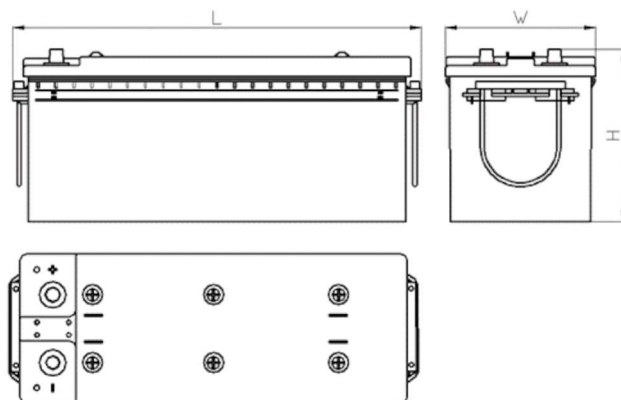

CERTIFIED

AEO

CERTIFIED

www.tecdoc.de

www.teccom.de

Dátový hárok

Katalógové číslo	761901100
Technické údaje	
Kapacita (Ah)	190Ah
Napätie (V)	12V
Štartovací prúd (A) EN	1100
Dĺžka (mm)	513
Šírka (mm)	222
Výška (mm)	218
Hmotnosť (kg) +/- 10%	46,5
Systém pripojenia	0 (Pravo +)
Koncovky	1
Montážne	B00
Indikátor nabitia	x
Nabíjací prúd	Ok. 1/10 menovitej kapacity
Nabíjacie napätie	14,8 V
Typ / technológia	Kyselinovo -olovovy (Ca-Ca) / X-Classe