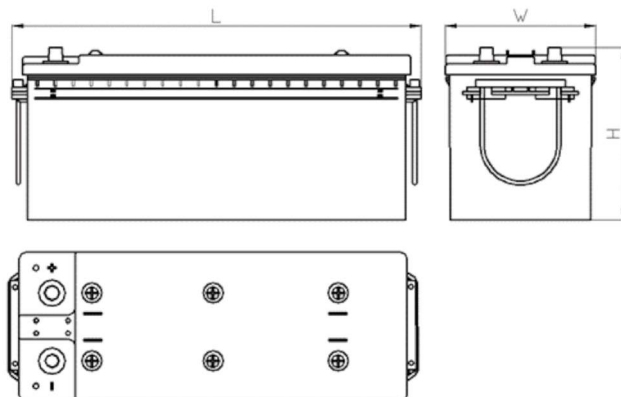

AEO

CERTIFIED

www.tecdoc.de

www.teccom.de

SCHEDA PRODOTTO

Numero di catalogo	761901100
Dati tecnici	
Capacità (Ah)	190Ah
Tensione (V)	12V
Spunto (A)EN	1100
Lunghezza (mm) [L]	513
Larghezza (mm) [W]	222
Altezza (mm) [H]	218
Peso (kg) +/- 10%	46,5
Sistema di connessione	0 (Destra +)
Estremità	1
Montaggio	B00
Indicatore di carica	x
Corrente di carica	Circa 1/10 Capacità nominale
Tensione di carica	14,8 V
Tipo / Tecnologia	al Piombo-Acido (Ca-Ca) / X-Classe