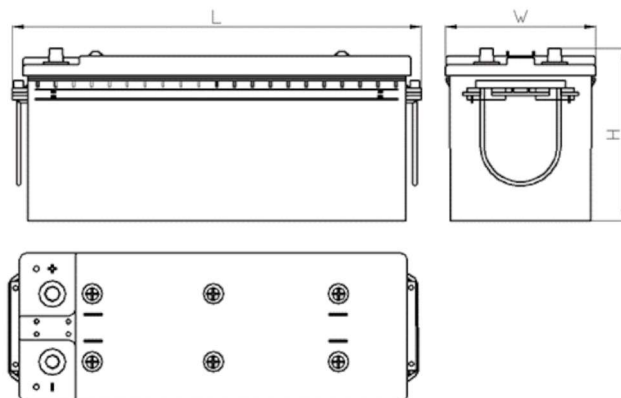

AEO

CERTIFIED

www.tecdoc.de

www.teccom.de

Технические характеристики

Каталожный номер	761901100
Технические данные	
Емкость (Ач)	190Ah
Напряжение (В)	12V
Пусковой ток (А) EN	1100
Длина (мм) [L]	513
Ширина (мм) [W]	222
Высота (мм) [H]	218
Вес (кг) +/- 10%	46,5
Система связи	0 (право +)
концы	1
монтаж	B00
Индикатор заряда	x
Зарядный ток	Прибл. 1/10 от номинальной мощности
Зарядное напряжение	14,8 V
Тип / Технология	Кислота-свинец (Ca-Ca) / X-Classe