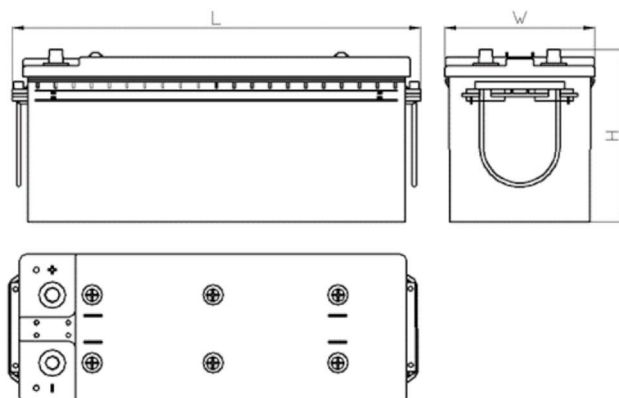

TECHNISCHES DATENBLATT

Nummer	761901100
TECHNISCHE DATEN	
Nennkapazität (Ah)	190Ah
Nennspannung (V)	12V
Kaltstartstrom (A)EN	1100
Länge (mm) [L]	513
Szerokość (mm) [W]	222
Höhe (mm) [H]	218
Batteriegewicht (kg) +/- 10%	46,5
Polausführung	0 (Rechts +)
Schaltung	1
Bodenleiste	B00
Ladeanzeige	x
Ladestrom	Ca. 1/10 Nennkapazität
Ladespannung	14,8 V
Typ / Technologie	Blei-Säure-Batterie (Ca-Ca) / X-Classe

*STANDARD-ERSATS Varta: 680108100A722 (Scheck)

MASTER-SPORT Automobiltechnik (MS) GmbH
Leopoldstr. 244 80807 München
Tel: +48 18 35 35 475 E-mail: sekretariat@master-sport.de

ISO 9001

ISO IATF 16949*

CERTIFIED

AEO

CERTIFIED

www.tecdoc.de

www.teccom.de