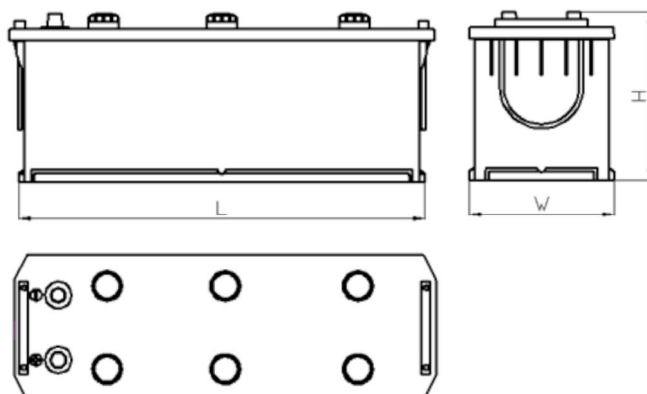

Технические характеристики

Каталожный номер	761851154
Технические данные	
Емкость (Ач)	185Ah
Напряжение (В)	12V
Пусковой ток (А) EN	1150
Длина (мм) [L]	513
Ширина (мм) [W]	222
Высота (мм) [H]	218
Вес (кг) +/- 10%	40,0
Система связи	4 (право +)
концы	1
монтаж	B00
Индикатор заряда	x
Зарядный ток	Прибл. 1/10 от номинальной мощности
Зарядное напряжение	14,8 V
Тип / Технология	Кислота-свинец (Ca-Ca) / X-Classe

*Замена по умолчанию Varta: - (Проверить)

MASTER-SPORT Automobiltechnik (MS) GmbH
Leopoldstr. 244 80807 München
Tel: +48 18 35 35 475 E-mail: sekretariat@master-sport.de

ISO 9001

ISO IATF 16949*

CERTIFIED

AEO

CERTIFIED

www.tecdoc.de

www.teccom.de