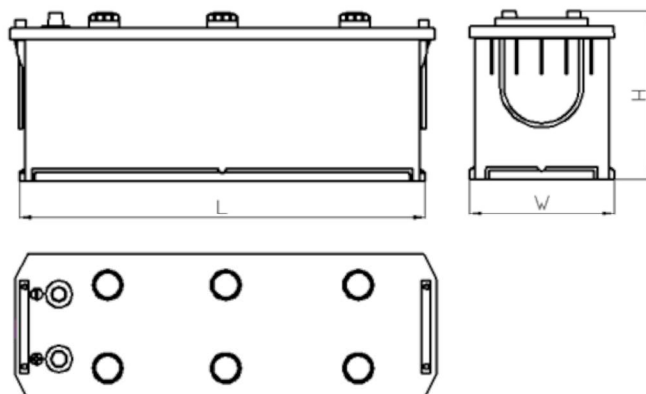

## Dátový hárok

Katalógové číslo	761851154
Technické údaje	
Kapacita (Ah)	185Ah
Napätie (V)	12V
Štartovací prúd (A) EN	1150
Dĺžka (mm)	513
Šírka (mm)	222
Výška (mm)	218
Hmotnosť (kg) +/- 10%	40,0
Systém pripojenia	4 (Pravo +)
Koncovky	1
Montážne	B00
Indikátor nabitia	x
Nabíjací prúd	Ok. 1/10 menovitej kapacity
Nabíjacie napätie	14,8 V
Typ / technológia	Kyselinovo -olovovy (Ca-Ca) / X-Classe