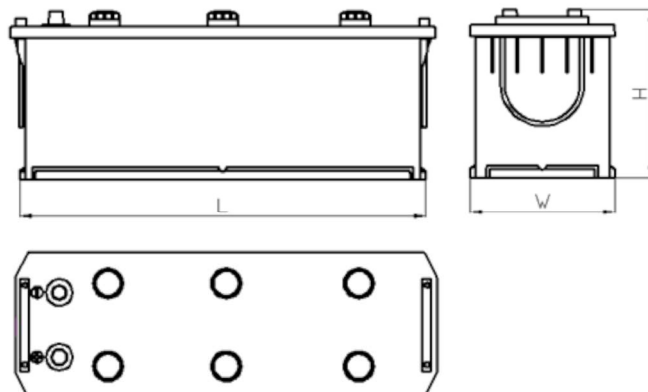

TECHNISCHES DATENBLATT

Nummer	761851154
TECHNISCHE DATEN	
Nennkapazität (Ah)	185Ah
Nennspannung (V)	12V
Kaltstartstrom (A)EN	1150
Länge (mm) [L]	513
Szerokość (mm) [W]	222
Höhe (mm) [H]	218
Batteriegewicht (kg) +/- 10%	40,0
Polausführung	4 (Rechts +)
Schaltung	1
Bodenleiste	B00
Ladeanzeige	x
Ladestrom	Ca. 1/10 Nennkapazität
Ladespannung	14,8 V
Typ / Technologie	Blei-Säure-Batterie (Ca-Ca) / X-Classe

*STANDARD-ERSATS Varta: - (Scheck)

MASTER-SPORT Automobiltechnik (MS) GmbH
Leopoldstr. 244 80807 München
Tel: +48 18 35 35 475 E-mail: sekretariat@master-sport.de

ISO 9001

ISO IATF 16949*

CERTIFIED

AEO

CERTIFIED

www.tecdoc.de

www.teccom.de