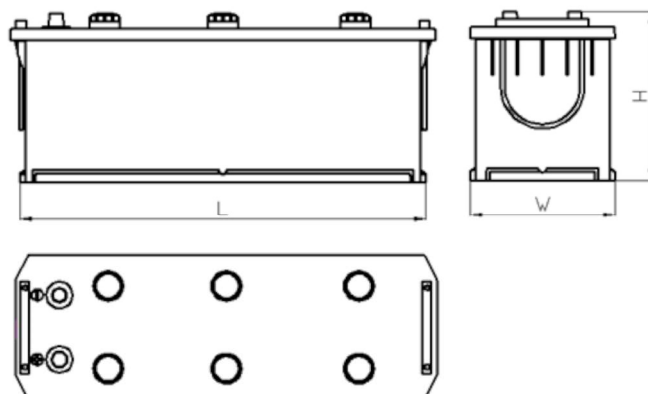

## SCHEDA PRODOTTO

Numero di catalogo	761851154
Dati tecnici	
Capacità (Ah)	185Ah
Tensione (V)	12V
Spunto (A)EN	1150
Lunghezza (mm) [L]	513
Larghezza (mm) [W]	222
Altezza (mm) [H]	218
Peso (kg ) +/- 10%	40,0
Sistema di connessione	4 (Destra +)
Estremità	1
Montaggio	B00
Indicatore di carica	x
Corrente di carica	Circa 1/10 Capacità nominale
Tensione di carica	14,8 V
Tipo / Tecnologia	al Piombo-Acido (Ca-Ca) / X-Classe