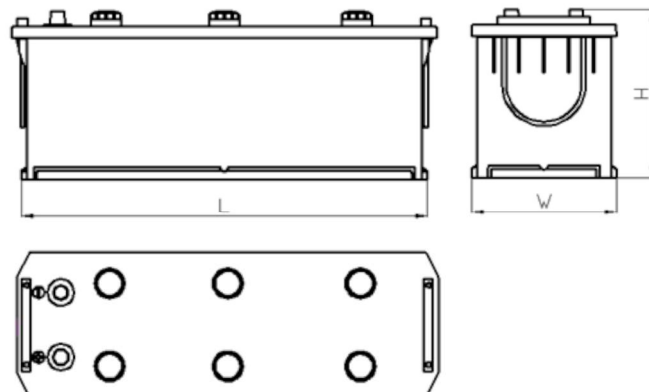

KARTA PRODUKTU

Numer Katalogowy	761851153
Dane Techniczne	
Pojemność (Ah)	185Ah
Napięcie (V)	12V
Prąd rozruchowy (A)EN	1150
Długość (mm) [L]	513
Szerokość (mm) [W]	222
Wysokość (mm) [H]	218
Waga (kg) +/- 10%	44,2
Układ połączeń	3 (Lewo +)
Końcówki	1
Mocowanie	B00
Wskaźnik naładowania	x
Prąd ładowania	Ok. 1/10 pojemności znamionowej
Napięcie ładowania	14,8 V
Typ/ Technologia	Kwasowo-ołowiowy (Ca-Ca) / X-Classe

CERTIFIED

www.tecdoc.de

www.teccom.de

TECHNICAL DATA SHEET

Catalog number	761851153
TECHNICAL DATA	
Capacity (Ah)	185Ah
Voltage (V)	12V
Cold cranking performance (A)EN	1150
Length (mm) [L]	513
Width (mm) [W]	222
Height (mm) [H]	218
Weight (kg) +/- 10%	44,2
Connection layout	3 (Left +)
Tips	1
Base hold-down	B00
Charge indicator	x
Charging current	Approx. 1/10 Rated Capacity
Charging voltage	14,8 V
Type / Technology	Lead-Acid (Ca-Ca) / X-Classe