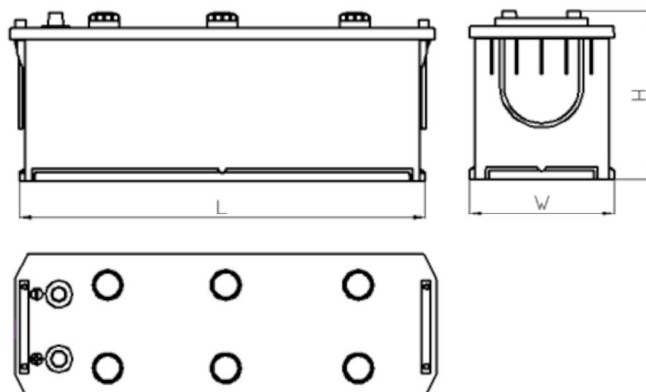

AEO

CERTIFIED

www.tecdoc.de

www.teccom.de

Dátový hárok

Katalógové číslo	761851153
Technické údaje	
Kapacita (Ah)	185Ah
Napätie (V)	12V
Štartovací prúd (A) EN	1150
Dĺžka (mm)	513
Šírka (mm)	222
Výška (mm)	218
Hmotnosť (kg) +/- 10%	44,2
Systém pripojenia	3 (Lewo +)
Koncovky	1
Montážne	B00
Indikátor nabitia	x
Nabíjací prúd	Ok. 1/10 menovitej kapacity
Nabíjacie napätie	14,8 V
Typ / technológia	Kyselinovo - olovovy (Ca-Ca) / X-Classe