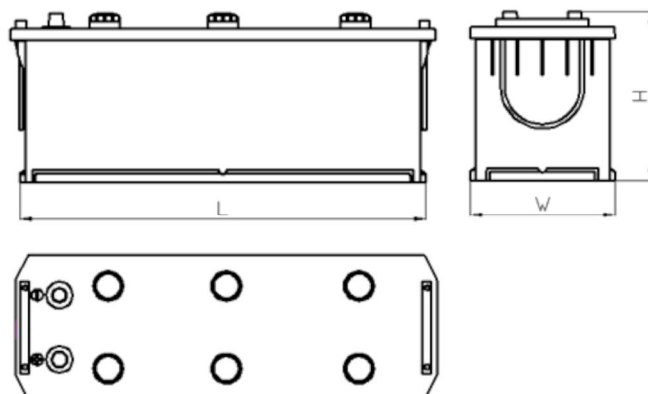

www.tecdoc.de

www.teccom.de

SCHEDA PRODOTTO

Numero di catalogo	761851153
Dati tecnici	
Capacità (Ah)	185Ah
Tensione (V)	12V
Spunto (A)EN	1150
Lunghezza (mm) [L]	513
Larghezza (mm) [W]	222
Altezza (mm) [H]	218
Peso (kg) +/- 10%	44,2
Sistema di connessione	3 (Sinistra +)
Estremità	1
Montaggio	B00
Indicatore di carica	x
Corrente di carica	Circa 1/10 Capacità nominale
Tensione di carica	14,8 V
Tipo / Tecnologia	al Piombo-Acido (Ca-Ca) / X-Classe