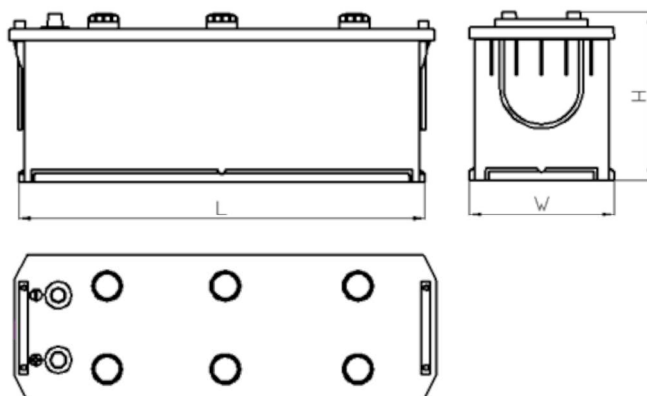

Технические характеристики

Каталожный номер	761851153
Технические данные	
Емкость (Ач)	185Ah
Напряжение (В)	12V
Пусковой ток (А) EN	1150
Длина (мм) [L]	513
Ширина (мм) [W]	222
Высота (мм) [H]	218
Вес (кг) +/- 10%	44,2
Система связи	3 (слева +)
концы	1
монтаж	B00
Индикатор заряда	x
Зарядный ток	Прибл. 1/10 от номинальной мощности
Зарядное напряжение	14,8 V
Тип / Технология	Кислота-свинец (Ca-Ca) / X-Classe

*Замена по умолчанию Varta: - (Проверить)

MASTER-SPORT Automobiltechnik (MS) GmbH
Leopoldstr. 244 80807 München
Tel: +48 18 35 35 475 E-mail: sekretariat@master-sport.de

ISO 9001

ISO IATF 16949*

CERTIFIED

AEO

CERTIFIED

www.tecdoc.de

www.teccom.de