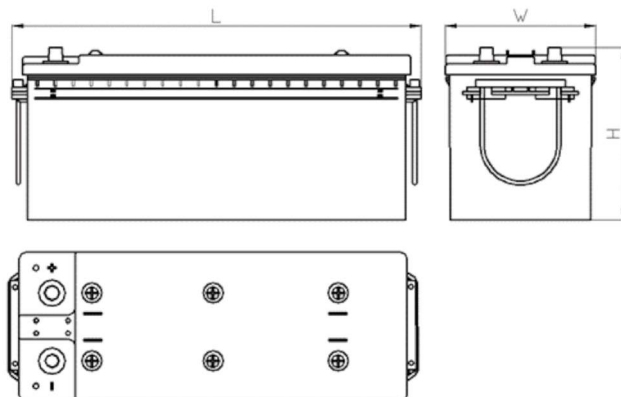

## SCHEDA PRODOTTO

Numero di catalogo	761701053
Dati tecnici	
Capacità (Ah)	170Ah
Tensione (V)	12V
Spunto (A)EN	1050
Lunghezza (mm) [L]	513
Larghezza (mm) [W]	222
Altezza (mm) [H]	218
Peso (kg) +/- 10%	40,0
Sistema di connessione	3 (Sinistra +)
Estremità	1
Montaggio	B00
Indicatore di carica	x
Corrente di carica	Circa 1/10 Capacità nominale
Tensione di carica	14,8 V
Tipo / Tecnologia	al Piombo-Acido (Ca-Ca) / X-Classe