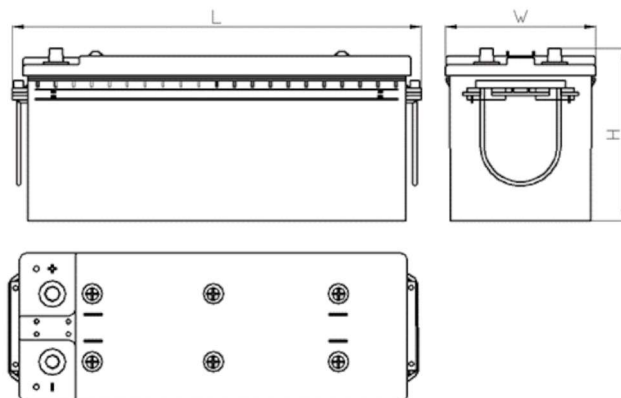

Технические характеристики

Каталожный номер	761701053
Технические данные	
Емкость (Ач)	170Ah
Напряжение (В)	12V
Пусковой ток (А) EN	1050
Длина (мм) [L]	513
Ширина (мм) [W]	222
Высота (мм) [H]	218
Вес (кг) +/- 10%	40,0
Система связи	3 (слева +)
концы	1
монтаж	B00
Индикатор заряда	x
Зарядный ток	Прибл. 1/10 от номинальной мощности
Зарядное напряжение	14,8 V
Тип / Технология	Кислота-свинец (Ca-Ca) / X-Classe

*Замена по умолчанию Varta: - (Проверить)

MASTER-SPORT Automobiltechnik (MS) GmbH
Leopoldstr. 244 80807 München
Tel: +48 18 35 35 475 E-mail: sekretariat@master-sport.de

ISO 9001

ISO IATF 16949*

CERTIFIED

AEO

CERTIFIED

www.tecdoc.de

www.teccom.de