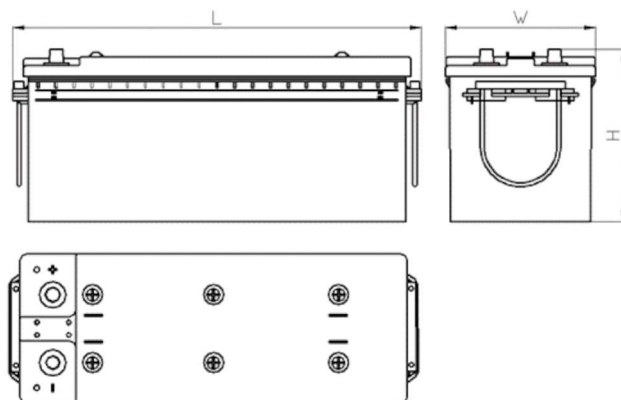

## Dátový hárok

Katalógové číslo	761701053
Technické údaje	
Kapacita (Ah)	170Ah
Napätie (V)	12V
Štartovací prúd (A) EN	1050
Dĺžka (mm)	513
Šírka (mm)	222
Výška (mm)	218
Hmotnosť (kg) +/- 10%	40,0
Systém pripojenia	3 (Lewo +)
Koncovky	1
Montážne	B00
Indikátor nabitia	x
Nabíjací prúd	Ok. 1/10 menovitej kapacity
Nabíjacie napätie	14,8 V
Typ / technológia	Kyselinovo - olovovy (Ca-Ca) / X-Classe