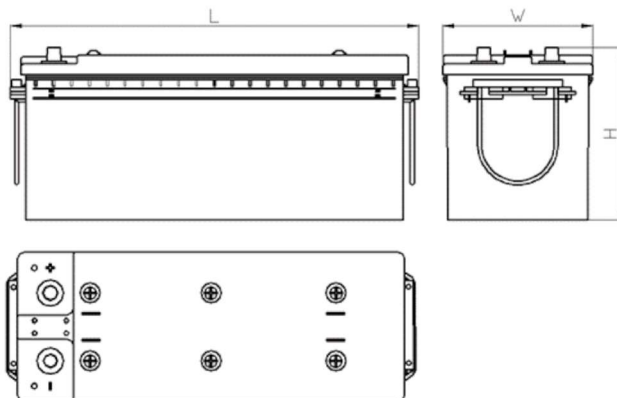

TECHNISCHES DATENBLATT

Nummer	761701053
TECHNISCHE DATEN	
Nennkapazität (Ah)	170Ah
Nennspannung (V)	12V
Kaltstartstrom (A)EN	1050
Länge (mm) [L]	513
Szerokość (mm) [W]	222
Höhe (mm) [H]	218
Batteriegewicht (kg) +/- 10%	40,0
Polausführung	3 (Links +)
Schaltung	1
Bodenleiste	B00
Ladeanzeige	x
Ladestrom	Ca. 1/10 Nennkapazität
Ladespannung	14,8 V
Typ / Technologie	Blei-Säure-Batterie (Ca-Ca) / X-Classe

*STANDARD-ERSATZ Varta: - (Scheck)

MASTER-SPORT Automobiltechnik (MS) GmbH
Leopoldstr. 244 80807 München
Tel: +48 18 35 35 475 E-mail: sekretariat@master-sport.de

ISO 9001

ISO IATF 16949*

CERTIFIED

AEO

CERTIFIED

www.tecdoc.de

www.teccom.de