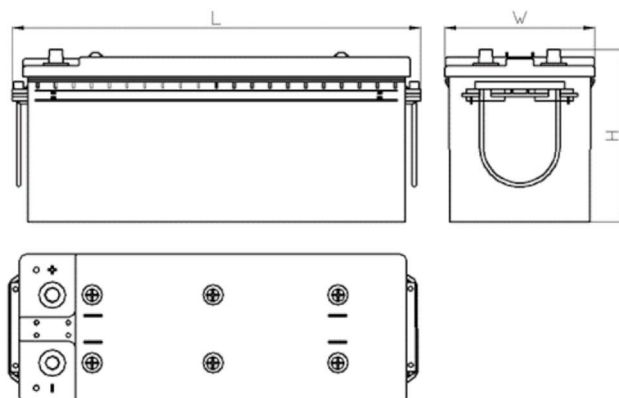

TECHNISCHES DATENBLATT

Nummer	761701050
TECHNISCHE DATEN	
Nennkapazität (Ah)	170Ah
Nennspannung (V)	12V
Kaltstartstrom (A)EN	1050
Länge (mm) [L]	513
Szerokość (mm) [W]	222
Höhe (mm) [H]	218
Batteriegewicht (kg) +/- 10%	40,0
Polausführung	0 (Rechts +)
Schaltung	1
Bodenleiste	B00
Ladeanzeige	x
Ladestrom	Ca. 1/10 Nennkapazität
Ladespannung	14,8 V
Typ / Technologie	Blei-Säure-Batterie (Ca-Ca) / X-Classe

*STANDARD-ERSATZ Varta: 680108100A722 (Scheck)

MASTER-SPORT Automobiltechnik (MS) GmbH
Leopoldstr. 244 80807 München
Tel: +48 18 35 35 475 E-mail: sekretariat@master-sport.de

ISO 9001

ISO IATF 16949*

CERTIFIED

AEO

CERTIFIED

www.tecdoc.de

www.teccom.de