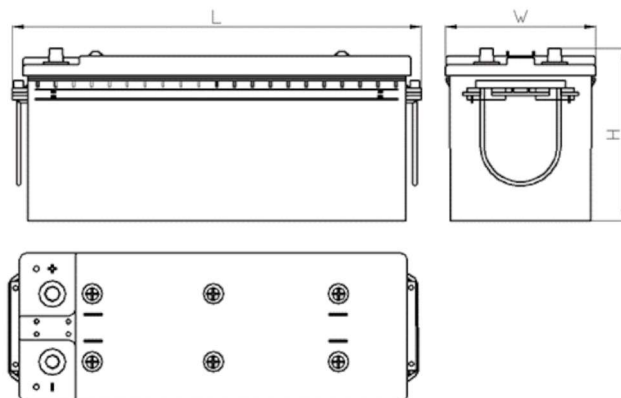

## Технические характеристики

Каталожный номер	761701050
Технические данные	
Емкость (Ач)	170Ah
Напряжение (В)	12V
Пусковой ток (А) EN	1050
Длина (мм) [L]	513
Ширина (мм) [W]	222
Высота (мм) [H]	218
Вес (кг) +/- 10%	40,0
Система связи	0 (право +)
концы	1
монтаж	B00
Индикатор заряда	x
Зарядный ток	Прибл. 1/10 от номинальной мощности
Зарядное напряжение	14,8 V
Тип / Технология	Кислота-свинец (Ca-Ca) / X-Classe