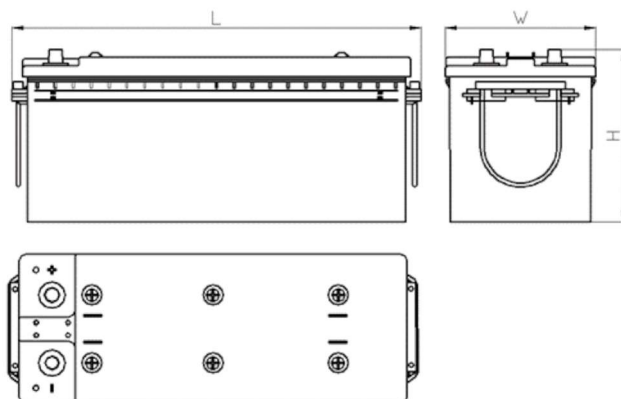

## SCHEDA PRODOTTO

Numero di catalogo	761701050
Dati tecnici	
Capacità (Ah)	170Ah
Tensione (V)	12V
Spunto (A)EN	1050
Lunghezza (mm) [L]	513
Larghezza (mm) [W]	222
Altezza (mm) [H]	218
Peso (kg) +/- 10%	40,0
Sistema di connessione	0 (Destra +)
Estremità	1
Montaggio	B00
Indicatore di carica	x
Corrente di carica	Circa 1/10 Capacità nominale
Tensione di carica	14,8 V
Tipo / Tecnologia	al Piombo-Acido (Ca-Ca) / X-Classe