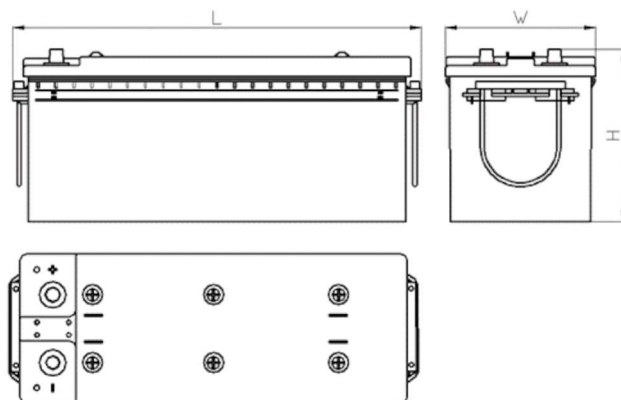

## Dátový hárok

Katalógové číslo	761701050
Technické údaje	
Kapacita (Ah)	170Ah
Napätie (V)	12V
Štartovací prúd (A) EN	1050
Dĺžka (mm)	513
Šírka (mm)	222
Výška (mm)	218
Hmotnosť (kg) +/- 10%	40,0
Systém pripojenia	0 (Pravo +)
Koncovky	1
Montážne	B00
Indikátor nabitia	x
Nabíjací prúd	Ok. 1/10 menovitej kapacity
Nabíjacie napätie	14,8 V
Typ / technológia	Kyselinovo -olovovy (Ca-Ca) / X-Classe