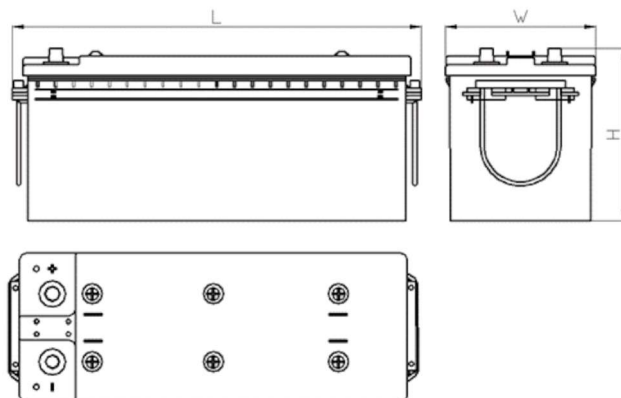

Технические характеристики

Каталожный номер	761458508
Технические данные	
Емкость (Ач)	145Ah
Напряжение (В)	12V
Пусковой ток (А) EN	850
Длина (мм) [L]	513
Ширина (мм) [W]	189
Высота (мм) [H]	217
Вес (кг) +/- 10%	35,5
Система связи	8 (слева +)
концы	1
монтаж	B00
Индикатор заряда	x
Зарядный ток	Прибл. 1/10 от номинальной мощности
Зарядное напряжение	14,8 V
Тип / Технология	Кислота-свинец (Ca-Ca) / X-Classe

*Замена по умолчанию Varta: - (Проверить)

MASTER-SPORT Automobiltechnik (MS) GmbH
Leopoldstr. 244 80807 München
Tel: +48 18 35 35 475 E-mail: sekretariat@master-sport.de

ISO 9001

ISO IATF 16949*

CERTIFIED

AEO

CERTIFIED

www.tecdoc.de

www.teccom.de