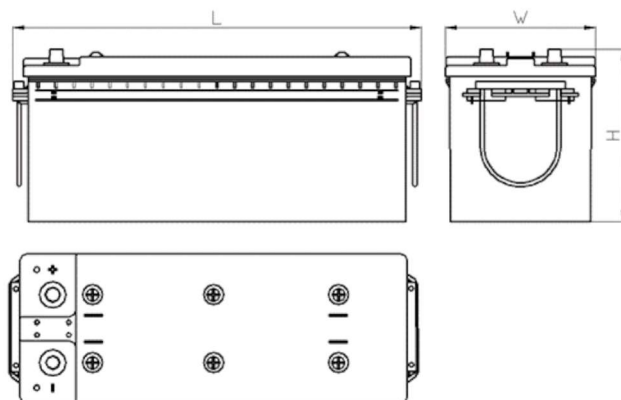

AEO

CERTIFIED

www.tecdoc.de

www.teccom.de

Dátový hárok

Katalógové číslo	761458508
Technické údaje	
Kapacita (Ah)	145Ah
Napätie (V)	12V
Štartovací prúd (A) EN	850
Dĺžka (mm)	513
Šírka (mm)	189
Výška (mm)	217
Hmotnosť (kg) +/- 10%	35,5
Systém pripojenia	8 (Lewo +)
Koncovky	1
Montážne	B00
Indikátor nabitia	x
Nabíjací prúd	Ok. 1/10 menovitej kapacity
Nabíjacie napätie	14,8 V
Typ / technológia	Kyselinovo - olovovy (Ca-Ca) / X-Classe