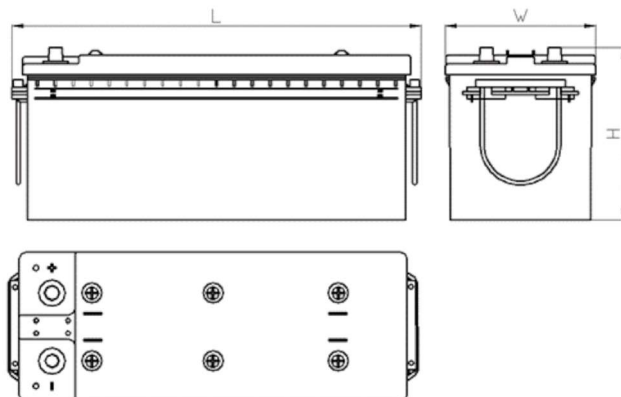

www.tecdoc.de

www.teccom.de

SCHEDA PRODOTTO

Numero di catalogo	761458508
Dati tecnici	
Capacità (Ah)	145Ah
Tensione (V)	12V
Spunto (A)EN	850
Lunghezza (mm) [L]	513
Larghezza (mm) [W]	189
Altezza (mm) [H]	217
Peso (kg) +/- 10%	35,5
Sistema di connessione	8 (Sinistra +)
Estremità	1
Montaggio	B00
Indicatore di carica	x
Corrente di carica	Circa 1/10 Capacità nominale
Tensione di carica	14,8 V
Tipo / Tecnologia	al Piombo-Acido (Ca-Ca) / X-Classe