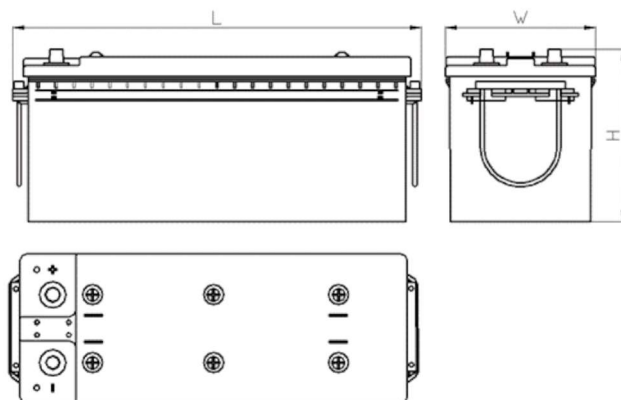

AEO

CERTIFIED

www.tecdoc.de

www.teccom.de

Dátový hárok

Katalógové číslo	761458505
Technické údaje	
Kapacita (Ah)	145Ah
Napätie (V)	12V
Štartovací prúd (A) EN	850
Dĺžka (mm)	513
Šírka (mm)	189
Výška (mm)	218
Hmotnosť (kg) +/- 10%	34,3
Systém pripojenia	5 (Lewo +)
Koncovky	1
Montážne	B00
Indikátor nabitia	x
Nabíjací prúd	Ok. 1/10 menovitej kapacity
Nabíjacie napätie	14,8 V
Typ / technológia	Kyselinovo -olovovy (Ca-Ca) / X-Classe