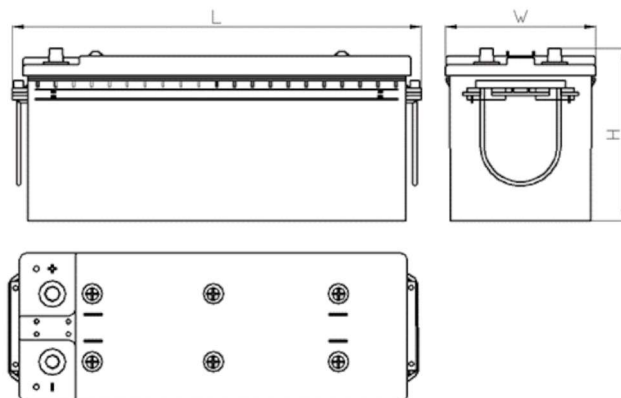

Технические характеристики

Каталожный номер	761458505
Технические данные	
Емкость (Ач)	145Ah
Напряжение (В)	12V
Пусковой ток (А) EN	850
Длина (мм) [L]	513
Ширина (мм) [W]	189
Высота (мм) [H]	218
Вес (кг) +/- 10%	34,3
Система связи	5 (слева +)
концы	1
монтаж	B00
Индикатор заряда	x
Зарядный ток	Прибл. 1/10 от номинальной мощности
Зарядное напряжение	14,8 V
Тип / Технология	Кислота-свинец (Ca-Ca) / X-Classe

*Замена по умолчанию Varta: - (Проверить)

MASTER-SPORT Automobiltechnik (MS) GmbH
Leopoldstr. 244 80807 München
Tel: +48 18 35 35 475 E-mail: sekretariat@master-sport.de

ISO 9001

ISO IATF 16949*

CERTIFIED

AEO

CERTIFIED

www.tecdoc.de

www.teccom.de