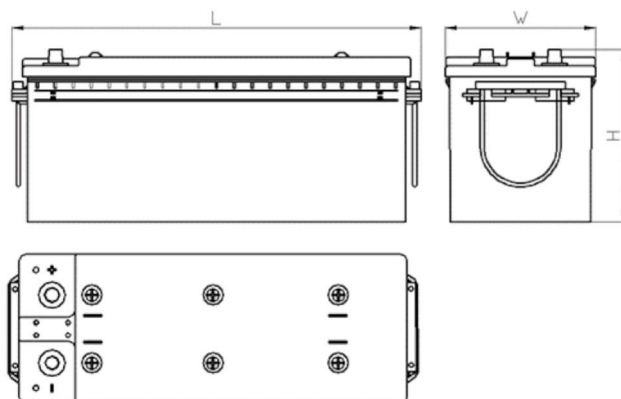

www.tecdoc.de

www.teccom.de

SCHEDA PRODOTTO

Numero di catalogo	761458505
Dati tecnici	
Capacità (Ah)	145Ah
Tensione (V)	12V
Spunto (A)EN	850
Lunghezza (mm) [L]	513
Larghezza (mm) [W]	189
Altezza (mm) [H]	218
Peso (kg) +/- 10%	34,3
Sistema di connessione	5 (Sinistra +)
Estremità	1
Montaggio	B00
Indicatore di carica	x
Corrente di carica	Circa 1/10 Capacità nominale
Tensione di carica	14,8 V
Tipo / Tecnologia	al Piombo-Acido (Ca-Ca) / X-Classe