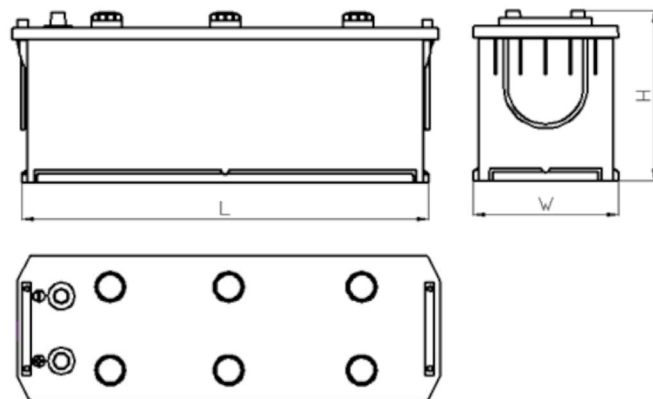

www.tecdoc.de

www.teccom.de

SCHEDA PRODOTTO

Numero di catalogo	761358003
Dati tecnici	
Capacità (Ah)	135Ah
Tensione (V)	12V
Spunto (A)EN	800
Lunghezza (mm) [L]	509
Larghezza (mm) [W]	175
Altezza (mm) [H]	204
Peso (kg) +/- 10%	31,0
Sistema di connessione	3 (Sinistra +)
Estremità	1
Montaggio	B03
Indicatore di carica	x
Corrente di carica	Circa 1/10 Capacità nominale
Tensione di carica	14,8 V
Tipo / Tecnologia	al Piombo-Acido (Ca-Ca) / X-Classe