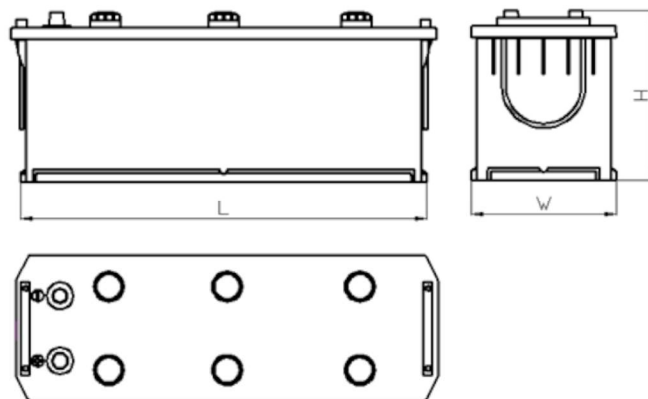

AEO

CERTIFIED

www.tecdoc.de

www.teccom.de

Dátový hárok

Katalógové číslo	761358003
Technické údaje	
Kapacita (Ah)	135Ah
Napätie (V)	12V
Štartovací prúd (A) EN	800
Dĺžka (mm)	509
Šírka (mm)	175
Výška (mm)	204
Hmotnosť (kg) +/- 10%	31,0
Systém pripojenia	3 (Lewo +)
Koncovky	1
Montážne	B03
Indikátor nabitia	x
Nabíjací prúd	Ok. 1/10 menovitej kapacity
Nabíjacie napätie	14,8 V
Typ / technológia	Kyselinovo - olovovy (Ca-Ca) / X-Classe