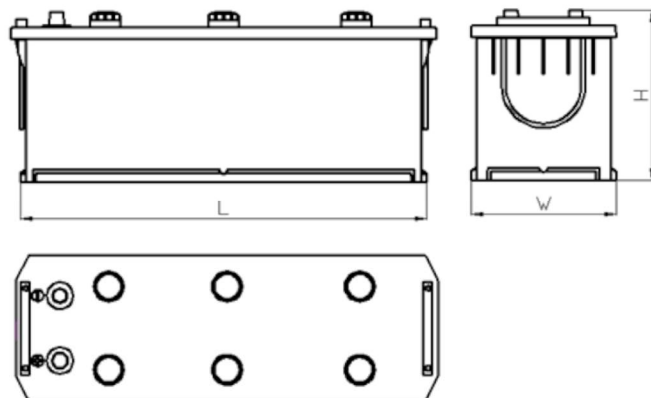

KARTA PRODUKTU

Numer Katalogowy	761358003
Dane Techniczne	
Pojemność (Ah)	135Ah
Napięcie (V)	12V
Prąd rozruchowy (A)EN	800
Długość (mm) [L]	509
Szerokość (mm) [W]	175
Wysokość (mm) [H]	204
Waga (kg) +/- 10%	31,0
Układ połączeń	3 (Lewo +)
Końcówki	1
Mocowanie	B03
Wskaźnik naładowania	x
Prąd ładowania	Ok. 1/10 pojemności znamionowej
Napięcie ładowania	14,8 V
Typ/ Technologia	Kwasowo-ołowiowy (Ca-Ca) / X-Classe

CERTIFIED

www.tecdoc.de

www.teccom.de

TECHNICAL DATA SHEET

Catalog number	761358003
TECHNICAL DATA	
Capacity (Ah)	135Ah
Voltage (V)	12V
Cold cranking performance (A)EN	800
Length (mm) [L]	509
Width (mm) [W]	175
Height (mm) [H]	204
Weight (kg) +/- 10%	31,0
Connection layout	3 (Left +)
Tips	1
Base hold-down	B03
Charge indicator	x
Charging current	Approx. 1/10 Rated Capacity
Charging voltage	14,8 V
Type / Technology	Lead-Acid (Ca-Ca) / X-Classe