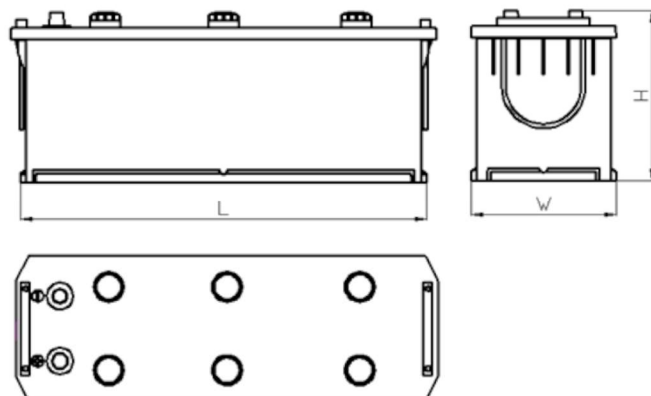

Технические характеристики

Каталожный номер	761358003
Технические данные	
Емкость (Ач)	135Ah
Напряжение (В)	12V
Пусковой ток (А) EN	800
Длина (мм) [L]	509
Ширина (мм) [W]	175
Высота (мм) [H]	204
Вес (кг) +/- 10%	31,0
Система связи	3 (слева +)
концы	1
монтаж	B03
Индикатор заряда	x
Зарядный ток	Прибл. 1/10 от номинальной мощности
Зарядное напряжение	14,8 V
Тип / Технология	Кислота-свинец (Ca-Ca) / X-Classe

*Замена по умолчанию Varta: - (Проверить)

MASTER-SPORT Automobiltechnik (MS) GmbH
Leopoldstr. 244 80807 München
Tel: +48 18 35 35 475 E-mail: sekretariat@master-sport.de

ISO 9001

ISO IATF 16949*

CERTIFIED

AEO

CERTIFIED

www.tecdoc.de

www.teccom.de