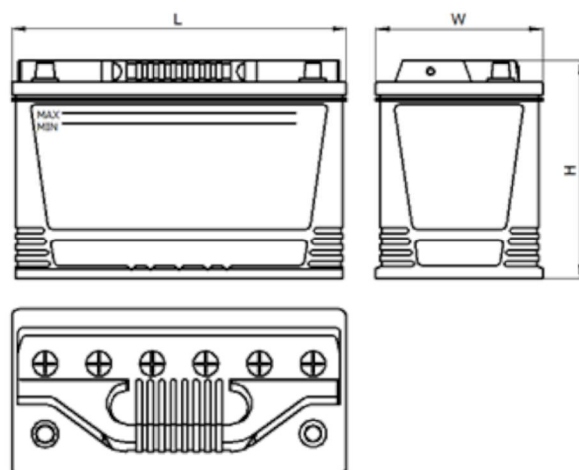

AEO

CERTIFIED

www.tecdoc.de

www.teccom.de

SCHEDA PRODOTTO

Numero di catalogo	761259502
Dati tecnici	
Capacità (Ah)	125Ah
Tensione (V)	12V
Spunto (A)EN	950
Lunghezza (mm) [L]	350
Larghezza (mm) [W]	175
Altezza (mm) [H]	230
Peso (kg) +/- 10%	26,2
Sistema di connessione	2 (Destra +)
Estremità	1
Montaggio	B01
Indicatore di carica	x
Corrente di carica	Circa 1/10 Capacità nominale
Tensione di carica	14,8 V
Tipo / Tecnologia	al Piombo-Acido (Ca-Ca) / X-Classe