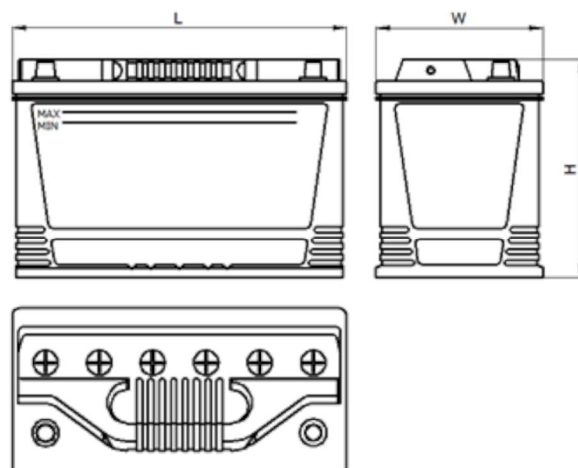

CERTIFIED

AEO

CERTIFIED

www.tecdoc.de

www.teccom.de

Dátový hárok

Katalógové číslo	761259502
Technické údaje	
Kapacita (Ah)	125Ah
Napätie (V)	12V
Štartovací prúd (A) EN	950
Dĺžka (mm)	350
Šírka (mm)	175
Výška (mm)	230
Hmotnosť (kg) +/- 10%	26,2
System pripojenia	2 (Pravo +)
Koncovky	1
Montážne	B01
Indikátor nabitia	x
Nabíjací prúd	Ok. 1/10 menovitej kapacity
Nabíjacie napätie	14,8 V
Typ / technológia	Kyselinovo - olovovy (Ca-Ca) / X-Classe