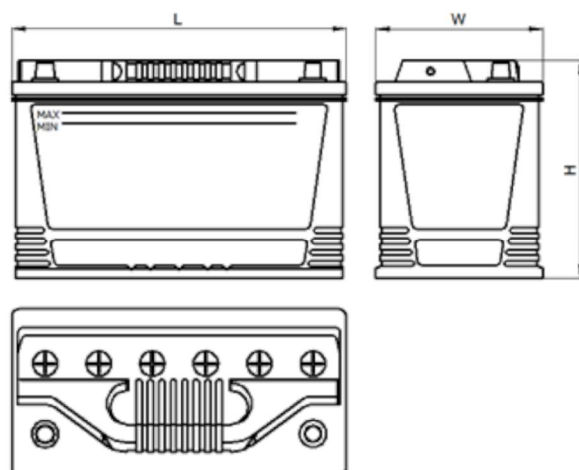

AEO

CERTIFIED

www.tecdoc.de

www.teccom.de

Технические характеристики

Каталожный номер	761259502
Технические данные	
Емкость (Ач)	125Ah
Напряжение (В)	12V
Пусковой ток (А) EN	950
Длина (мм) [L]	350
Ширина (мм) [W]	175
Высота (мм) [H]	230
Вес (кг) +/- 10%	26,2
Система связи	2 (право +)
концы	1
монтаж	B01
Индикатор заряда	x
Зарядный ток	Прибл. 1/10 от номинальной мощности
Зарядное напряжение	14,8 V
Тип / Технология	Кислота-свинец (Ca-Ca) / X-Classe