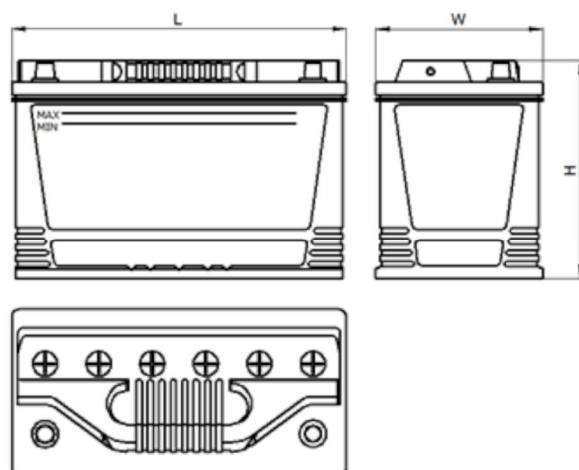

TECHNISCHES DATENBLATT

Nummer	761259502
TECHNISCHE DATEN	
Nennkapazität (Ah)	125Ah
Nennspannung (V)	12V
Kaltstartstrom (A)EN	950
Länge (mm) [L]	350
Szerokość (mm) [W]	175
Höhe (mm) [H]	230
Batteriegewicht (kg) +/- 10%	26,2
Polausführung	2 (Rechts +)
Schaltung	1
Bodenleiste	B01
Ladeanzeige	x
Ladestrom	Ca. 1/10 Nennkapazität
Ladespannung	14,8 V
Typ / Technologie	Blei-Säure-Batterie (Ca-Ca) / X-Classe

*STANDARD-ERSATZ Varta: 610047068A742 (Scheck)

MASTER-SPORT Automobiltechnik (MS) GmbH
Leopoldstr. 244 80807 München
Tel: +48 18 35 35 475 E-mail: sekretariat@master-sport.de

ISO 9001

ISO IATF 16949*

CERTIFIED

AEO

CERTIFIED

www.tecdoc.de

www.teccom.de