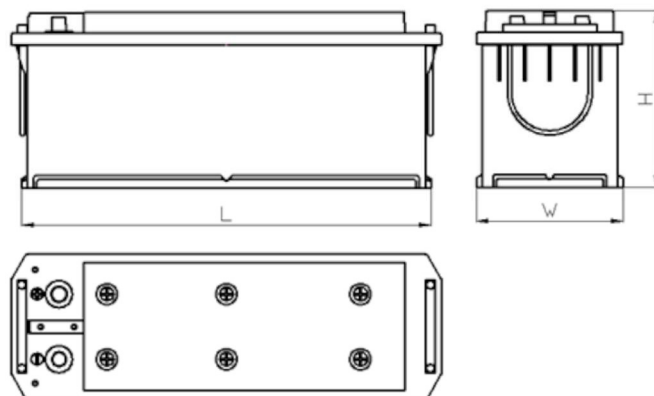

KARTA PRODUKTU

Numer Katalogowy	761207503
Dane Techniczne	
Pojemność (Ah)	120Ah
Napięcie (V)	12V
Prąd rozruchowy (A)EN	750
Długość (mm) [L]	513
Szerokość (mm) [W]	189
Wysokość (mm) [H]	217
Waga (kg) +/- 10%	32,3
Układ połączeń	3 (Lewo +)
Końcówki	1
Mocowanie	B00
Wskaźnik naładowania	x
Prąd ładowania	Ok. 1/10 pojemności znamionowej
Napięcie ładowania	14,8 V
Typ/ Technologia	Kwasowo-ołowiowy (Ca-Ca) / X-Classe

CERTIFIED

www.tecdoc.de

www.teccom.de

TECHNICAL DATA SHEET

Catalog number	761207503
TECHNICAL DATA	
Capacity (Ah)	120Ah
Voltage (V)	12V
Cold cranking performance (A)EN	750
Length (mm) [L]	513
Width (mm) [W]	189
Height (mm) [H]	217
Weight (kg) +/- 10%	32,3
Connection layout	3 (Left +)
Tips	1
Base hold-down	B00
Charge indicator	x
Charging current	Approx. 1/10 Rated Capacity
Charging voltage	14,8 V
Type / Technology	Lead-Acid (Ca-Ca) / X-Classe