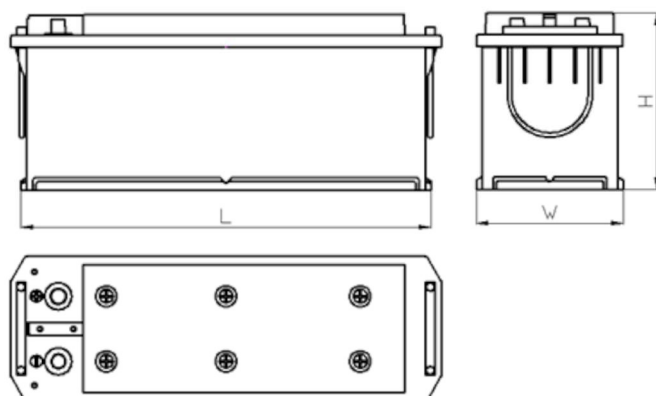

AEO

CERTIFIED

www.tecdoc.de

www.teccom.de

Dátový hárok

Katalógové číslo	761207503
Technické údaje	
Kapacita (Ah)	120Ah
Napätie (V)	12V
Štartovací prúd (A) EN	750
Dĺžka (mm)	513
Šírka (mm)	189
Výška (mm)	217
Hmotnosť (kg) +/- 10%	32,3
Systém pripojenia	3 (Lewo +)
Koncovky	1
Montážne	B00
Indikátor nabitia	x
Nabíjací prúd	Ok. 1/10 menovitej kapacity
Nabíjacie napätie	14,8 V
Typ / technológia	Kyselinovo - olovovy (Ca-Ca) / X-Classe