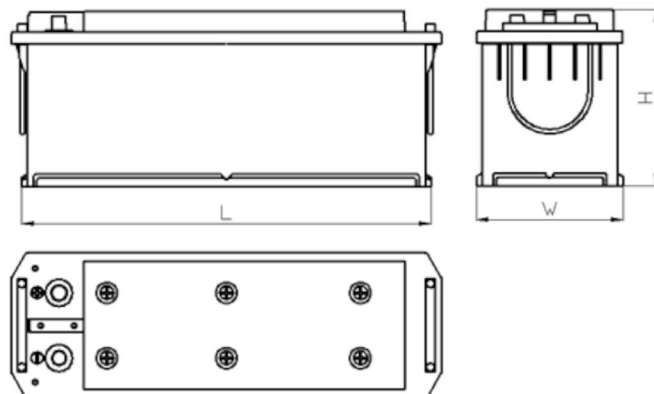

Технические характеристики

Каталожный номер	761207503
Технические данные	
Емкость (Ач)	120Ah
Напряжение (В)	12V
Пусковой ток (А) EN	750
Длина (мм) [L]	513
Ширина (мм) [W]	189
Высота (мм) [H]	217
Вес (кг) +/- 10%	32,3
Система связи	3 (слева +)
концы	1
монтаж	B00
Индикатор заряда	x
Зарядный ток	Прибл. 1/10 от номинальной мощности
Зарядное напряжение	14,8 V
Тип / Технология	Кислота-свинец (Ca-Ca) / X-Classe

*Замена по умолчанию Varta: - (Проверить)

MASTER-SPORT Automobiltechnik (MS) GmbH
Leopoldstr. 244 80807 München
Tel: +48 18 35 35 475 E-mail: sekretariat@master-sport.de

ISO 9001

ISO IATF 16949*

CERTIFIED

AEO

CERTIFIED

www.tecdoc.de

www.teccom.de