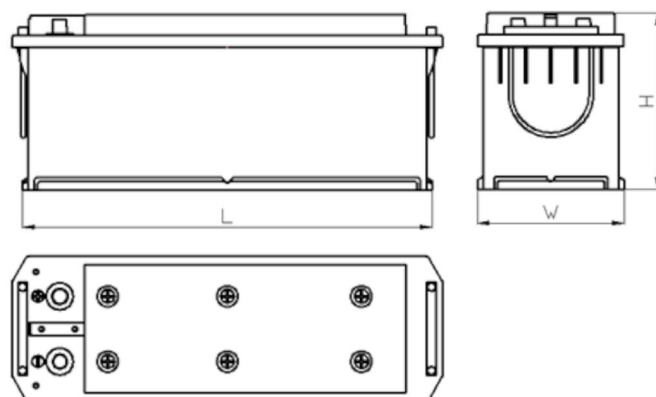

www.tecdoc.de

www.teccom.de

SCHEDA PRODOTTO

Numero di catalogo	761207503
Dati tecnici	
Capacità (Ah)	120Ah
Tensione (V)	12V
Spunto (A)EN	750
Lunghezza (mm) [L]	513
Larghezza (mm) [W]	189
Altezza (mm) [H]	217
Peso (kg) +/- 10%	32,3
Sistema di connessione	3 (Sinistra +)
Estremità	1
Montaggio	B00
Indicatore di carica	x
Corrente di carica	Circa 1/10 Capacità nominale
Tensione di carica	14,8 V
Tipo / Tecnologia	al Piombo-Acido (Ca-Ca) / X-Classe